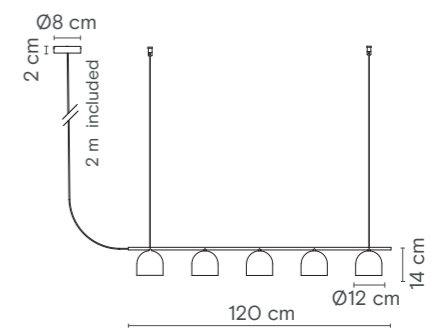

Dimensions / Dimensions / Dimensiones

Materials / Matériaux / Materiales

Iron structure and textile cable.
Structure en fer et câble textile.
Estructura de hierro y cable textil.

Certificates / Certificats / Certificados