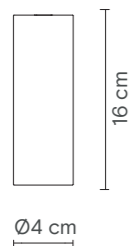

Dimensions / Dimensions / Dimensiones

Rose 25

Description / Description/ Descripción

Lamp / Lampe / Lámpara	GU10 mini
Power / Puissance / Potencia	-
Flux / Flux / Flujo	-
Colour t. / T. couleur / T. color	-
Angle / Angle / Ángulo	-
CRI / IRC / IRC	-
IP / IP / IP	IP20
Protocol / Protocole / Protocolo	On-off
Driver / Driver / Controlador	-
Voltage / Voltage / Voltaje	220-240V
Guarantee / Garantie / Garantía	3 years / 3 ans / 3 años

** Indicate type of ceiling: concrete, drywall, or other
Indiquez le type de plafond : béton, plaque de plâtre ou autre
Indicar tipo de techo: hormigón, pladur u otro