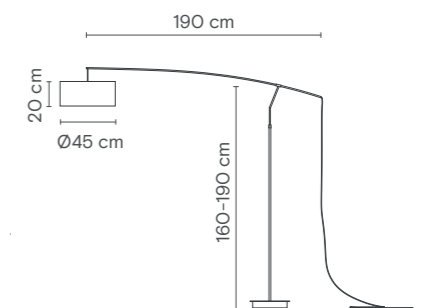

Dimensions / Dimensions / Dimensiones

Ramona

Description / Description / Descripción

Lamp / Lampe / Lámpara	LED
Power / Puissance / Potencia	8W
Flux / Flux / Flujo	600Lm
Colour t. / T. couleur / T. color	3000K
Angle / Angle / Ángulo	120°
CRI / IRC / IRC	≥ 90
IP / IP / IP	IP20
Protocol / Protocole / Protocolo	On-off
Driver / Driver / Controlador	Included / Inclus / Incluido
Voltage / Voltage / Voltaje	220-240V
Guarantee / Garantie / Garantía	5 years / 5 ans / 5 años
Cable / Câble / Cable	2m