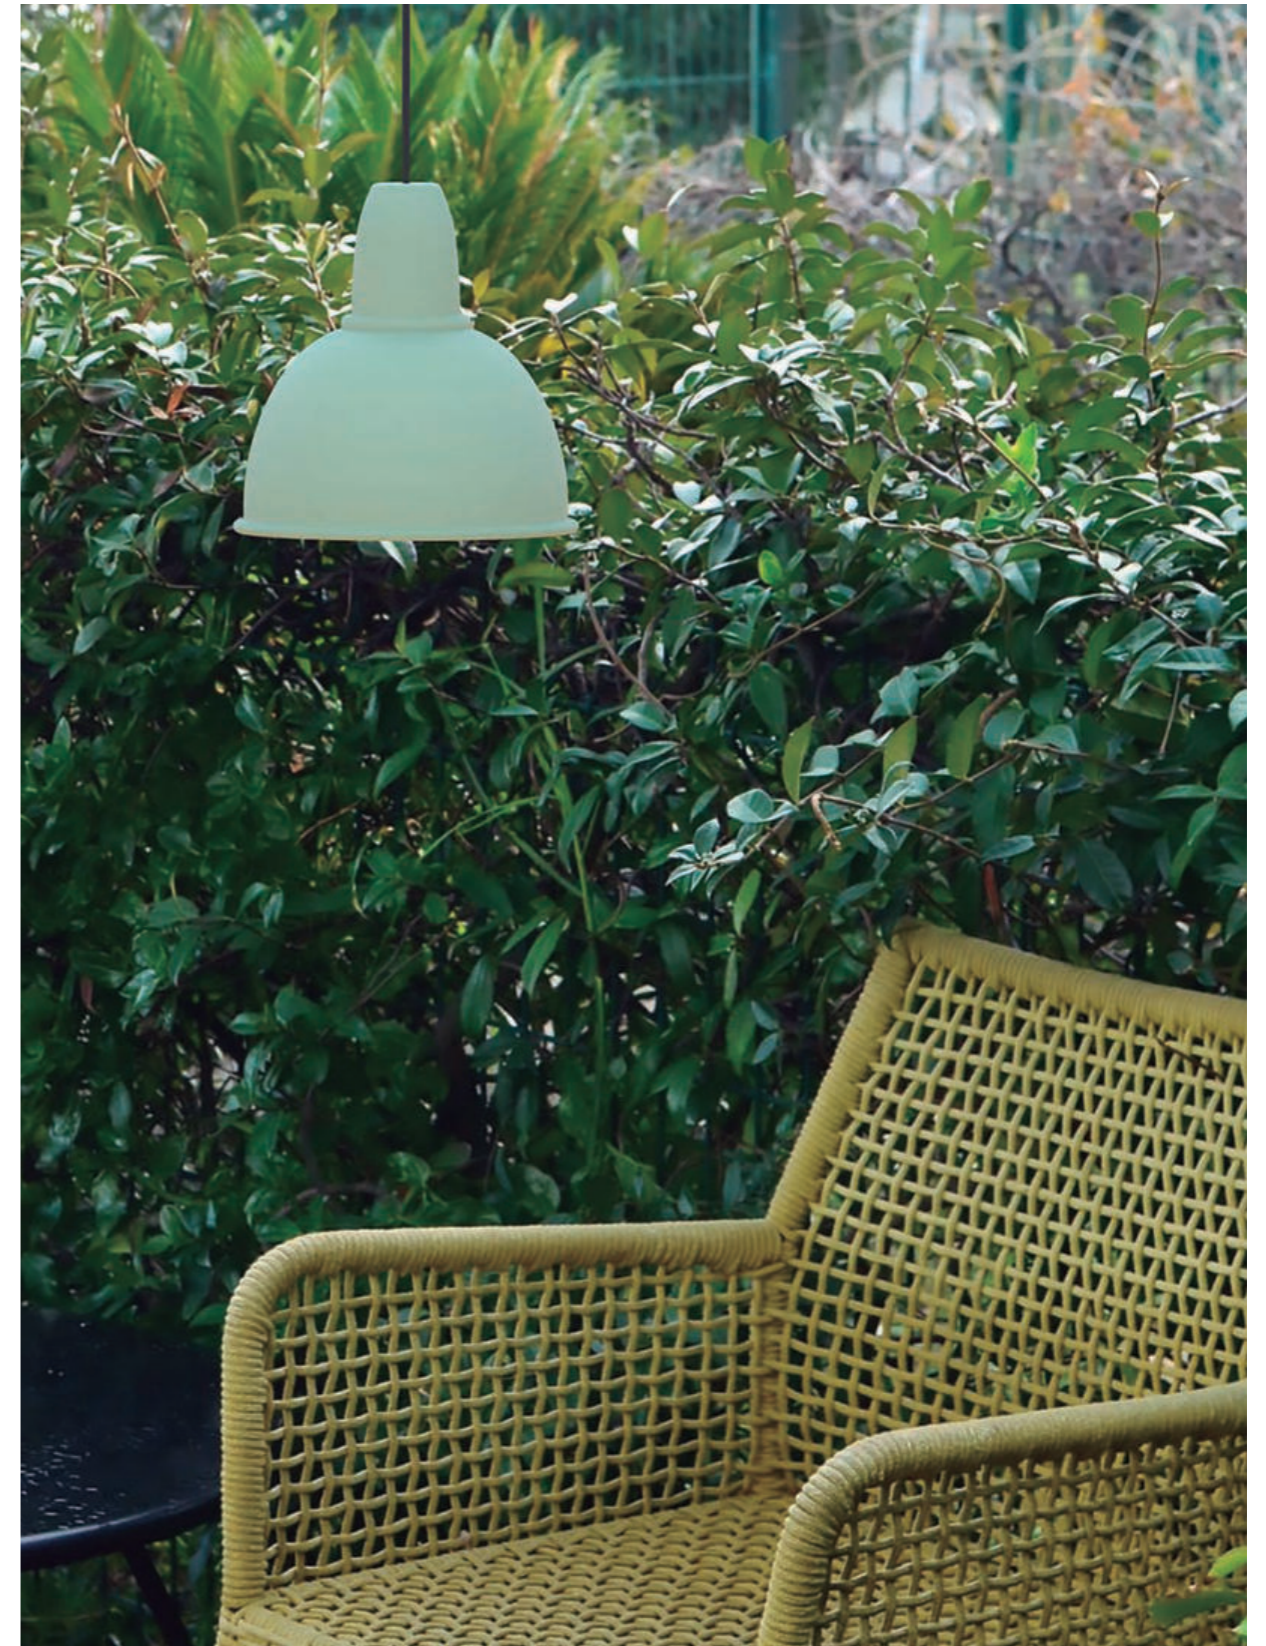

R-Basics

Available on demand and with minimum purchase quantities.
Disponible sur demande et dans des quantités d'achat minimales.
Disponible bajo pedido y cantidades mínimas de compra.

Bissi

Description / Description/ Descripción

Lamp / Lampe / Lámpara	E27
Power / Puissance / Potencia	-
Flux / Flux / Flujo	-
Colour t. / T. couleur / T. color	-
Angle / Angle / Ángulo	-
CRI / IRC / IRC	-
IP / IP / IP	IP20
Protocol / Protocole / Protocolo	On-off
Driver / Driver / Controlador	-
Voltage / Voltage / Voltaje	220-240V
Guarantee / Garantie / Garantía	2 years / 2 ans / 2 años
Cable / Câble / Cable	1,5m

Materials / Matériaux / Materiales

Aluminum structure and textile cable.
Structure en aluminium et câble textile.
Estructura de aluminio y cable textil.

Finishes / Finitions / Acabados

- Matte black / Noir mat / Negro mate
  Ref. 05030
- Matte white / Blanc mat / Blanco mate
  Ref. 05047
- Custom / Personnalisé / Personalizado
  Ref. 05054

Dimensions / Dimensions / Dimensiones

Certificates / Certificats / Certificados