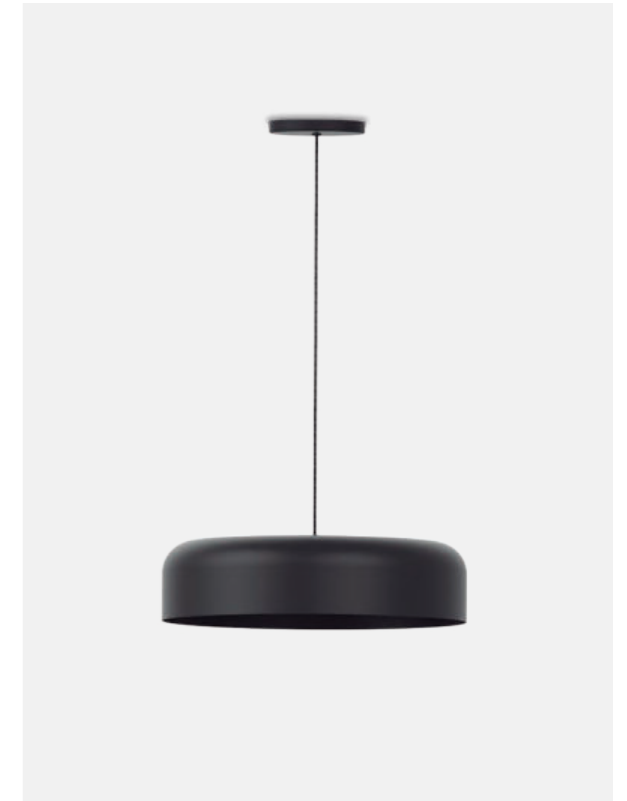

(EN) Featuring an aluminum signature dome, the Rea Pendant exudes an elegant ambiance. Pair it with the Rea Table Lamp to effortlessly create a harmonious and stylish lighting atmosphere, infusing your space with a timeless touch of elegance.

(FR) Avec son dôme distinctif en aluminium, la suspension Rea crée une ambiance élégante. Associez-le à la lampe de table Rea pour une atmosphère d'éclairage harmonieuse, imprégnant votre espace d'une touche intemporelle d'élégance.

(ES) Con su distintivo domo de aluminio, el colgante Rea crea una atmósfera elegante. Combínalo con la lámpara de mesa Rea para una iluminación armoniosa, aportando un toque atemporal de elegancia a tu espacio.

Rea

Description / Description / Descripción

Lamp / Lampe / Lámpara	GX5.3
Power / Puissance / Potencia	-
Flux / Flux / Flujo	-
Colour t. / T. couleur / T. color	-
Angle / Angle / Ángulo	-
CRI / IRC / IRC	-
IP / IP / IP	IP20
Protocol / Protocole / Protocolo	On-off
Driver / Driver / Controlador	-
Voltage / Voltage / Voltaje	220-240V
Guarantee / Garantie / Garantía	3 years / 3 ans / 3 años
Cable / Câble / Cable	1,5m

Materials / Matériaux / Materiales

Aluminum shade and textile cable.
Abat-jour en aluminium et câble textile.
Pantalla de aluminio y cable textil.

Finishes / Finitions / Acabados

- Matte black / Noir mat / Negro mate
  Ref. 02169

Dimensions / Dimensions / Dimensiones

Certificates / Certificats / Certificados