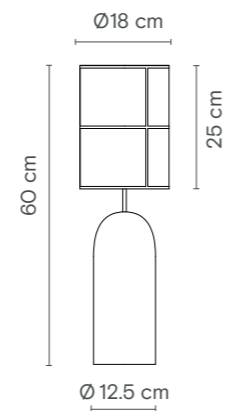

Dimensions / Dimensions / Dimensiones

Certificates / Certificats / Certificados