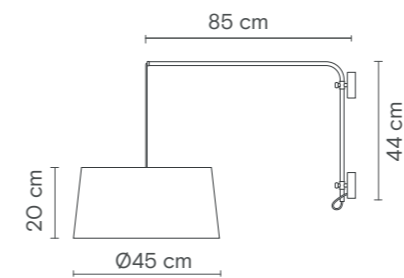

Dimensions / Dimensions / Dimensiones

Certificates / Certificats / Certificados