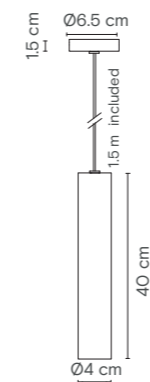

Dimensions / Dimensions / Dimensiones

Materials / Matériaux / Materiales

Smooth brass structure and textile cable.
Structure en laiton lisse et câble textile.
Estructura de latón liso y cable textil.

Finishes / Finitions / Acabados

- Matte black / Noir mat / Negro mate
  - Ref. 02541 Rose 16
  - Ref. 02572 Rose 25
  - Ref. 02602 Rose 40
- Matte white / Blanc mat / Blanco mate
  - Ref. 02558 Rose 16
  - Ref. 02589 Rose 25
  - Ref. 02619 Rose 40
- Matte polished brass / Laiton poli mat / Latón pulido mate
  - Ref. 02565 Rose 16
  - Ref. 02596 Rose 25
  - Ref. 02626 Rose 40
- Bronze / Bronze / Bronce
  - Ref. 06297 Rose 16
  - Ref. 06303 Rose 25
  - Ref. 06310 Rose 40

Certificates / Certificats / Certificados