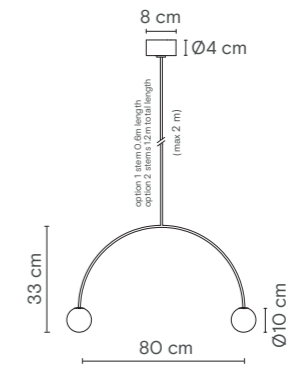

Dimensions / Dimensions / Dimensiones

Materials / Matériaux / Materiales

Iron structure, glass shade and textile cable.
Structure en fer, écran en verre et câble textile.
Estructura de hierro, pantalla de vidrio y cable textil.

Certificates / Certificats / Certificados