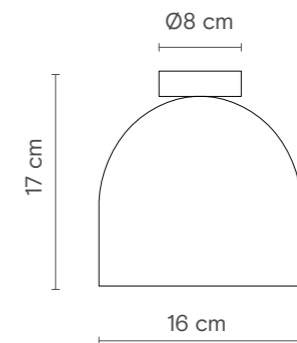

Dimensions / Dimensions / Dimensiones

Roberta 50

SIGO,

Roberta 65

SIGO,**Description / Description/ Descripción**

Lamp / Lampe / Lámpara	LED
Power / Puissance / Potencia	20W
Flux / Flux / Flujo	3200Lm
Colour t. / T. couleur / T. color	3000K
Angle / Angle / Ángulo	120°
CRI / IRC / IRC	≥ 90
IP / IP / IP	IP20
Protocol / Protocole / Protocolo	On-off / DALI
Driver / Driver / Controlador	*
Voltage / Voltage / Voltaje	220-240V
Guarantee / Garantie / Garantía	5 years / 5 ans / 5 años