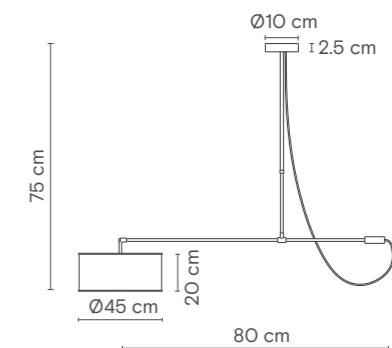

Dimensions / Dimensions / Dimensiones