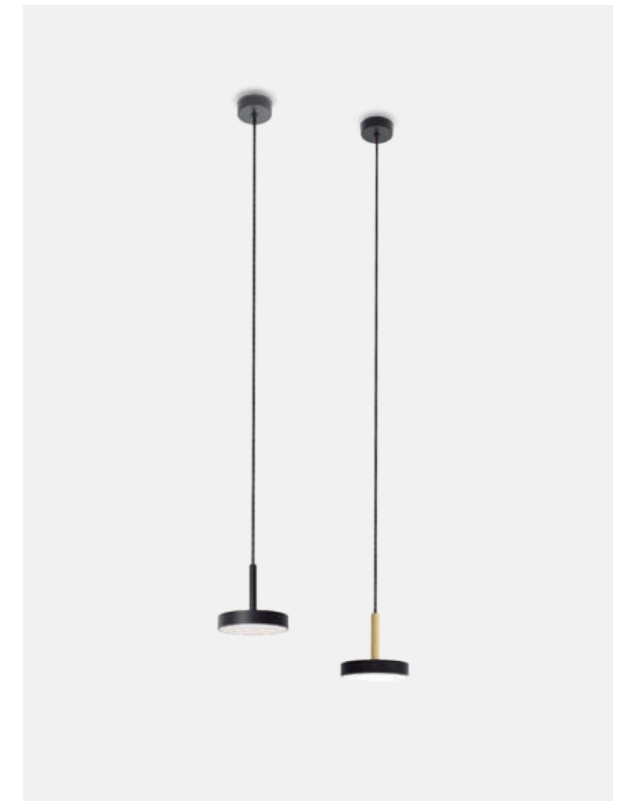

SIGO,

(EN) Introducing Rafaela, an elegant and versatile lighting solution that transcends both time and space. Meticulously crafted and tailored for modern living, this pendant light effortlessly adds a touch of refined sophistication to any space. Its design seamlessly integrates state-of-the-art LED modules into a single block of premium-grade aluminum, showcasing precision and contemporary aesthetics.

(FR) Rafaela, un luminaire élégant et polyvalent qui transcende le temps et l'espace. Façonné avec précision et conçu pour la vie moderne, ce luminaire suspendu apporte une touche de sophistication raffinée. Ses modules LED de pointe sont intégrés de manière harmonieuse dans un bloc unique en aluminium de qualité premium.

(ES) Rafaela, una solución de iluminación elegante y versátil que trasciende el tiempo y el espacio. Elaborada con precisión y diseñada para la vida moderna, esta luminaria colgante aporta un toque de sofisticación refinada. Sus avanzados módulos LED están integrados de manera impecable en un único bloque de aluminio de alta calidad.

Rafaela mono

Description / Description / Descripción

Lamp / Lampe / Lámpara	LED
Power / Puissance / Potencia	11,8W
Flux / Flux / Flujo	1520Lm
Colour t. / T. couleur / T. color	* 2700K / 3000K
Angle / Angle / Ángulo	120°
CRI / IRC / IRC	≥ 90
IP / IP / IP	IP20
Protocol / Protocole / Protocolo	On-off / DALI
Driver / Driver / Controlador	Included / Inclus / Incluido
Voltage / Voltage / Voltaje	220-240V
Guarantee / Garantie / Garantía	5 years / 5 ans / 5 años
Cable / Câble / Cable	1,5m

* Subject to availability, please check. / Sous réserve de disponibilité, consulter. / Sujeto a disponibilidad, consultar.

Materials / Matériaux / Materiales