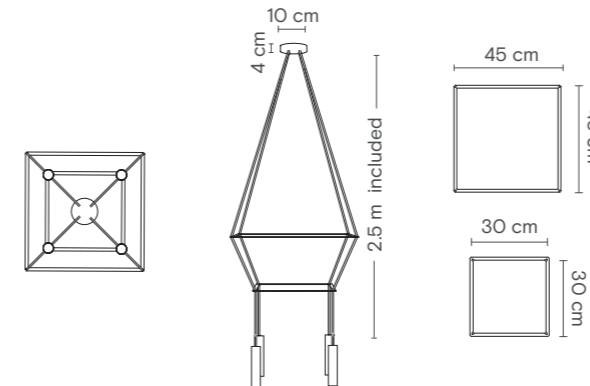

Dimensions / Dimensions / Dimensiones

Rose chandelier square 45 structure

Materials / Matériaux / Materiales

Smooth brass structure.
Structure en laiton lisse.
Estructura de latón liso.

Finishes / Finitions / Acabados

- Matte black / Noir mat / Negro mate
  Ref. 03548

Certificates / Certificats / Certificados