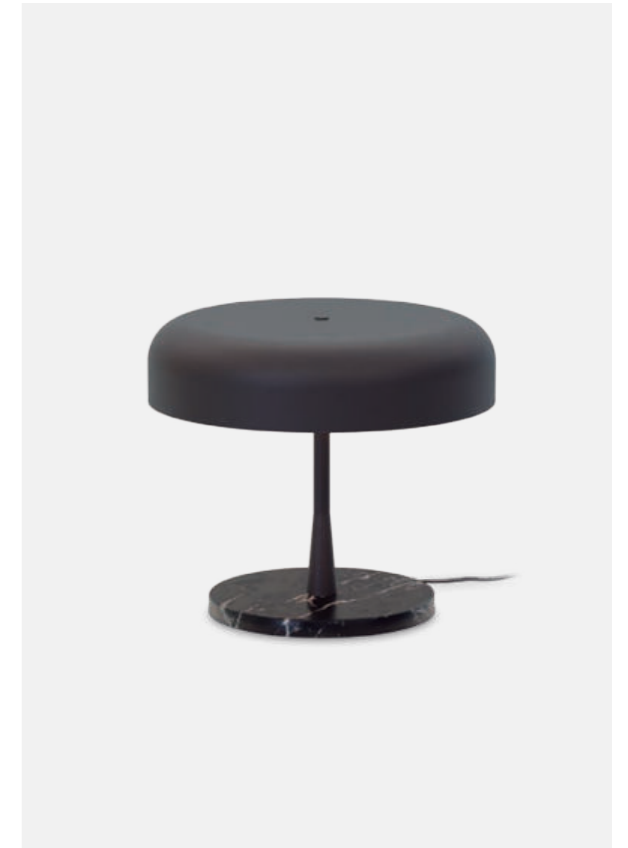

Rea

Description / Description/ Descripción

Lamp / Lampe / Lámpara	3xE27
Power / Puissance / Potencia	-
Flux / Flux / Flujo	-
Colour t. / T. couleur / T. color	-
Angle / Angle / Ángulo	-
CRI / IRC / IRC	-
IP / IP / IP	IP20
Protocol / Protocole / Protocolo	On-off
Driver / Driver / Controlador	-
Voltage / Voltage / Voltaje	220-240V
Guarantee / Garantie / Garantía	3 years / 3 ans / 3 años
Cable / Câble / Cable	2m

Materials / Matériaux / Materiales

Brass structure, marble base, aluminum shade and textile cable.
Structure en laiton, base en marbre, abat-jour en aluminium et câble textile.
Estructura de latón, base de mármol, pantalla de aluminio y cable textil.

Finishes / Finitions / Acabados

- Dark marble base and matte black shade / Base en marbre foncé et abat-jour noir mat / Base de mármol oscuro y pantalla negra mate
  Ref. 01087