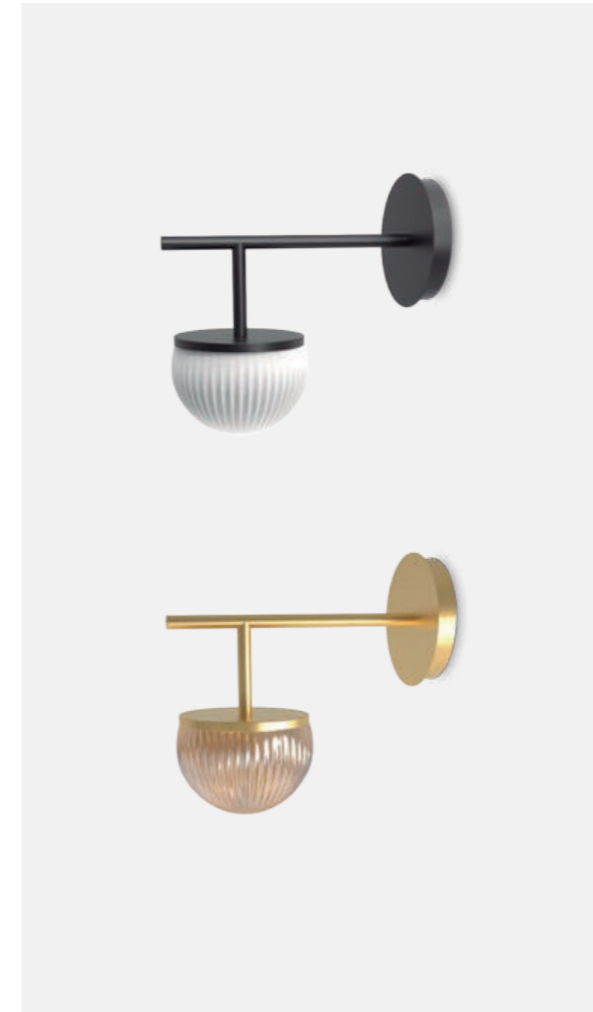

Roi single arm

Description / Description/ Descripción

Lamp / Lampe / Lámpara	G9
Power / Puissance / Potencia	-
Flux / Flux / Flujo	-
Colour t. / T. couleur / T. color	-
Angle / Angle / Ángulo	-
CRI / IRC / IRC	-
IP / IP / IP	IP20
Protocol / Protocole / Protocolo	On-off
Driver / Driver / Controlador	-
Voltage / Voltage / Voltaje	220-240V
Guarantee / Garantie / Garantía	3 years / 3 ans / 3 años

Materials / Matériaux / Materiales

Brass base and glass shade.
Base en laiton et abat-jour en verre.
Base de latón y pantalla de vidrio.

Finishes / Finitions / Acabados

- Black base and transparent fumme glass / Base noire et verre fumé transparent / Base negra y vidrio ahumado transparente
  Ref. 02961
- Black base and opal white glass / Base noire et verre blanc opale / Base negra y vidrio blanco opal
  Ref. 02954
- Gold base and transparent fumme glass / Base dorée et verre fumé transparent / Base dorada y vidrio ahumado transparente
  Ref. 02978
- Gold base and opal white glass / Base dorée et verre blanc opale / Base dorada y vidrio blanco opal
  Ref. 02985

Dimensions / Dimensions / Dimensiones

Certificates / Certificats / Certificados