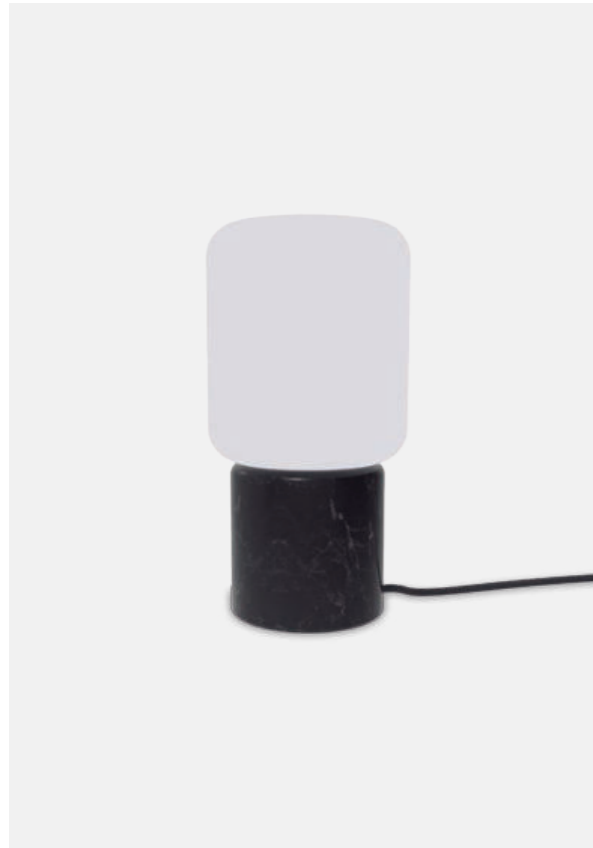

Remi lantern

Description / Description/ Descripción

Lamp / Lampe / Lámpara	G9
Power / Puissance / Potencia	-
Flux / Flux / Flujo	-
Colour t. / T. couleur / T. color	-
Angle / Angle / Ángulo	-
CRI / IRC / IRC	-
IP / IP / IP	IP20
Protocol / Protocole / Protocolo	On-off
Driver / Driver / Controlador	-
Voltage / Voltage / Voltaje	220-240V
Guarantee / Garantie / Garantía	3 years / 3 ans / 3 años
Cable / Câble / Cable	2m

Materials / Matériaux / Materiales

Marble base, opal glass lantern shade and textile cable.
Base en marbre, abat-jour en lanterne en verre opale et câble textile.
Base de mármol, pantalla de linterna de vidrio opalino y cable textil.

Finishes / Finitions / Acabados

- Black marble / Marbre noir / Mármol negro
  Ref. 04538

Dimensions / Dimensions / Dimensiones

Certificates / Certificats / Certificados