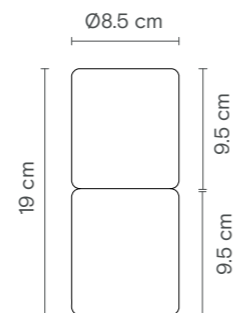

- Black base and alabaster shade / Base noire et abat-jour en albâtre / Base negra y pantalla de alabastro
Ref. 01704

Dimensions / Dimensions / Dimensiones

Certificates / Certificats / Certificados

Romina