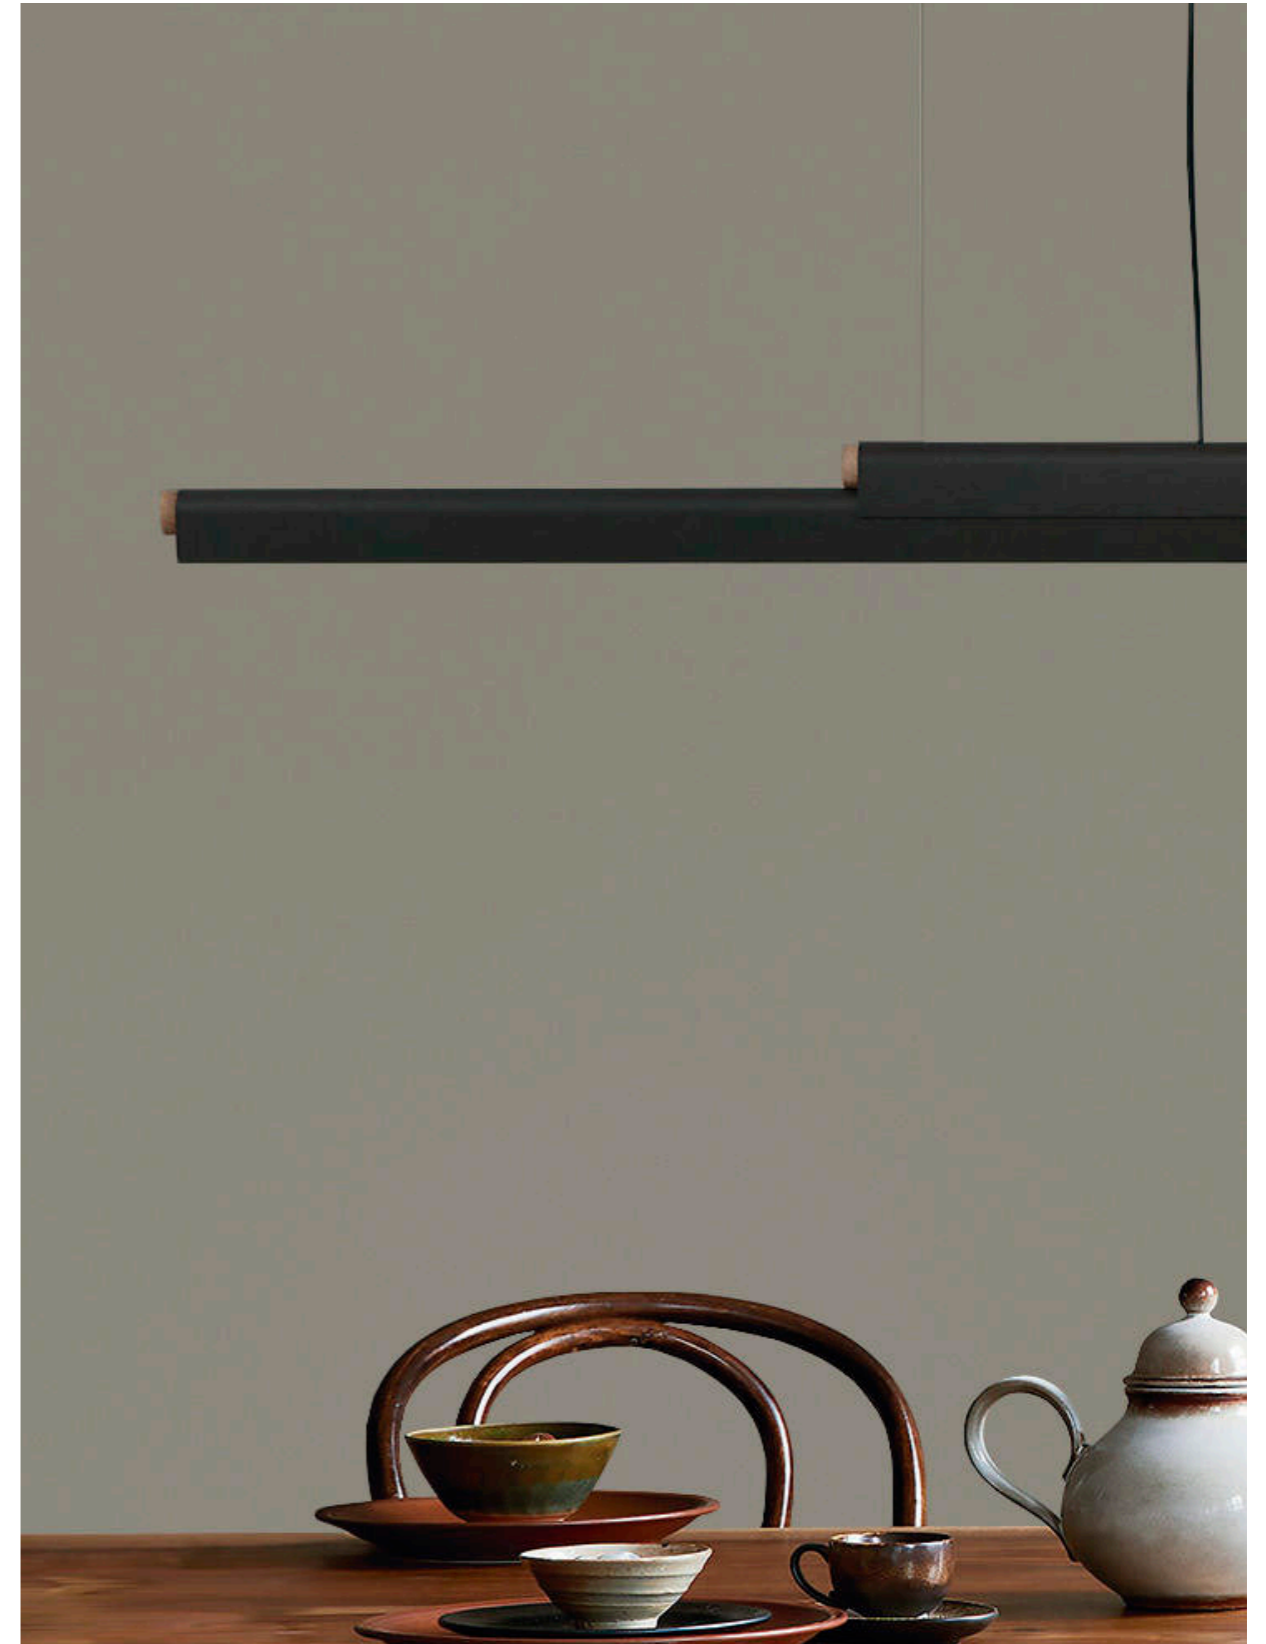

Rudi

Description / Description / Descripción

Lamp / Lampe / Lámpara	LED
Power / Puissance / Potencia	32W
Flux / Flux / Flujo	5400Lm
Colour t. / T. couleur / T. color	* 2700K / 3000K
Angle / Angle / Ángulo	120°
CRI / IRC / IRC	≥ 90
IP / IP / IP	IP20
Protocol / Protocole / Protocolo	On-off / DALI
Driver / Driver / Controlador	Included / Inclus / Incluido
Voltage / Voltage / Voltaje	220-240V
Guarantee / Garantie / Garantía	5 years / 5 ans / 5 años
Cable / Câble / Cable	2m

* Subject to availability, please check. / Sous réserve de disponibilité, consulter. / Sujeto a disponibilidad, consultar.

Materials / Matériaux / Materiales

Iron structure and natural wood caps and textile cable.
Structure en fer et embouts en bois naturel et câble textile.
Estructura de hierro y tapas de madera natural y cable textil.

Certificates / Certificats / Certificados

Finishes / Finitions / Acabados

● Matte black / Noir mat / Negro mate	
Ref. 03890	2700K / On-off
Ref. 01216	3000K / On-off
Ref. 03913	2700K / DALI
Ref. 02503	3000K / DALI
● Matte white / Blanc mat / Blanco mate	
Ref. 03906	2700K / On-off
Ref. 01223	3000K / On-off
Ref. 03920	2700K / DALI
Ref. 02510	3000K / DALI

Dimensions / Dimensions / Dimensiones