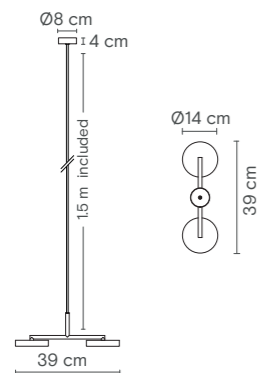

Certificates / Certificats / Certificados

Dimensions / Dimensions / Dimensiones

Rafaela trio

Description / Description/ Descripción

Lamp / Lampe / Lámpara	LED
Power / Puissance / Potencia	35,4W
Flux / Flux / Flujo	4560Lm
Colour t. / T. couleur / T. color	* 2700K / 3000K
Angle / Angle / Ángulo	120º
CRI / IRC / IRC	≥ 90
IP / IP / IP	IP20
Protocol / Protocole / Protocolo	On-off / DALI
Driver / Driver / Controlador	Included / Inclus / Incluido
Voltage / Voltage / Voltaje	220-240V
Guarantee / Garantie / Garantía	5 years / 5 ans / 5 años
Cable / Câble / Cable	1,5m