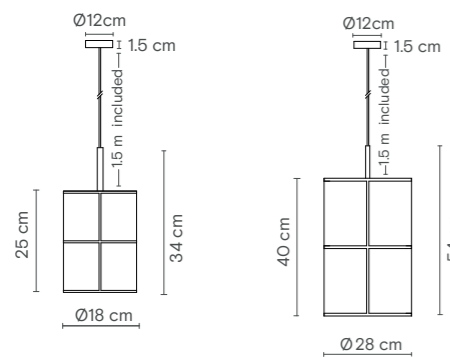

Dimensions / Dimensions / Dimensiones

Certificates / Certificats / Certificados

Rania 28

Description / Description/ Descripción

Lamp / Lampe / Lámpara	E27
Power / Puissance / Potencia	-
Flux / Flux / Flujo	-
Colour t. / T. couleur / T. color	-
Angle / Angle / Ángulo	-
CRI / IRC / IRC	-
IP / IP / IP	IP20
Protocol / Protocole / Protocolo	On-off
Driver / Driver / Controlador	-
Voltage / Voltage / Voltaje	220-240V
Guarantee / Garantie / Garantía	3 years / 3 ans / 3 años
Cable / Câble / Cable	1,5m