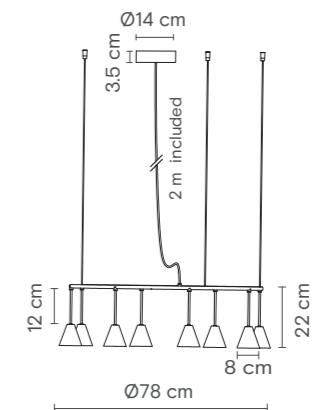

Dimensions / Dimensions / Dimensiones