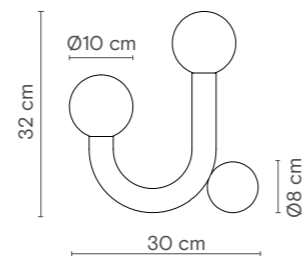

Dimensions / Dimensions / Dimensiones

Certificates / Certificats / Certificados