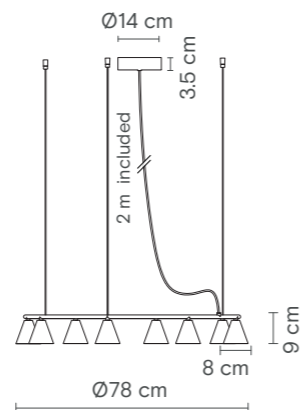

Dimensions / Dimensions / Dimensiones

Rimini chandelier circular dangle

Description / Description/ Descripción

Lamp / Lampe / Lámpara	LED
Power / Puissance / Potencia	8,5W
Flux / Flux / Flujo	980Lm
Colour t. / T. couleur / T. color	* 2700K / 3000K
Angle / Angle / Ángulo	45°
CRI / IRC / IRC	≥ 90
IP / IP / IP	IP20
Protocol / Protocole / Protocolo	On-off / DALI
Driver / Driver / Controlador	Included / Inclus / Incluido
Voltage / Voltage / Voltaje	220-240V
Guarantee / Garantie / Garantía	5 years / 5 ans / 5 años
Cable / Câble / Cable	2m