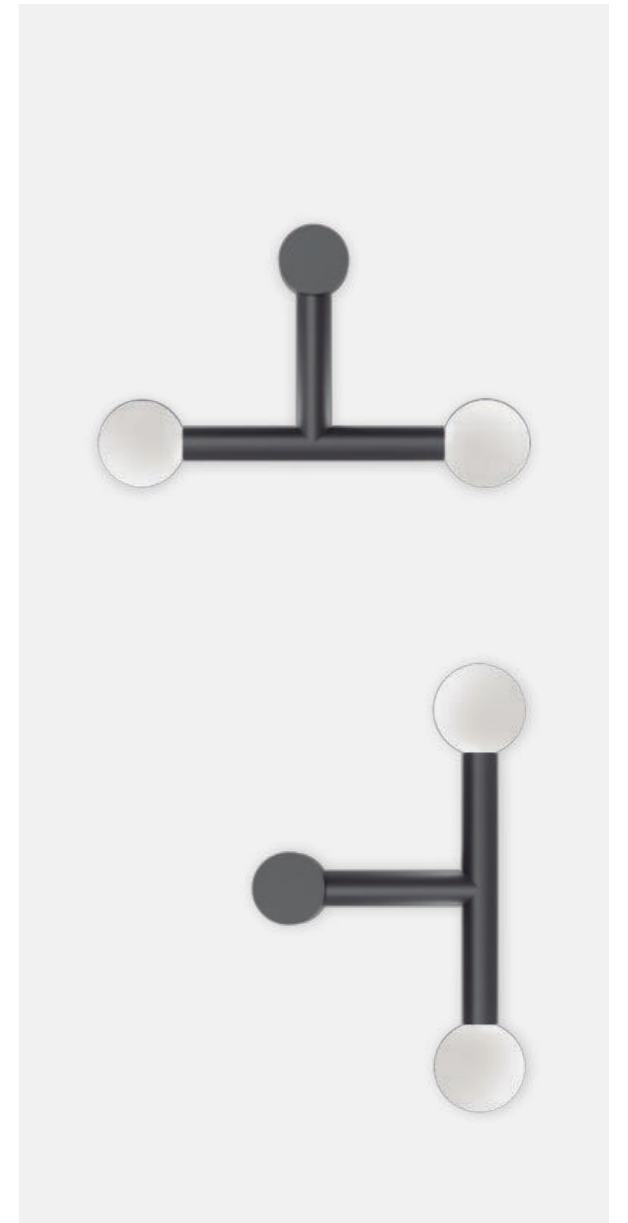

Rigoberta direct mono

Description / Description/ Descripción

Lamp / Lampe / Lámpara	G9
Power / Puissance / Potencia	-
Flux / Flux / Flujo	-
Colour t. / T. couleur / T. color	-
Angle / Angle / Ángulo	-
CRI / IRC / IRC	-
IP / IP / IP	IP20
Protocol / Protocole / Protocolo	On-off
Driver / Driver / Controlador	-
Voltage / Voltage / Voltaje	220-240V
Guarantee / Garantie / Garantía	3 years / 3 ans / 3 años

Dimensions / Dimensions / Dimensiones

Certificates / Certificats / Certificados

Fixture shown has a custom RAL finish. Le luminaire montré a un RAL personnalisé. / La luminaria mostrada tiene un RAL personalizado.

Rigoberta direct duo

Description / Description/ Descripción

Lamp / Lampe / Lámpara	2xG9
Power / Puissance / Potencia	-
Flux / Flux / Flujo	-
Colour t. / T. couleur / T. color	-
Angle / Angle / Ángulo	-
CRI / IRC / IRC	-
IP / IP / IP	IP20
Protocol / Protocole / Protocolo	On-off
Driver / Driver / Controlador	-
Voltage / Voltage / Voltaje	220-240V
Guarantee / Garantie / Garantía	3 years / 3 ans / 3 años

Materials / Matériaux / Materiales

Iron structure and opal glass.
Structure en fer et verre opale.
Estructura de hierro y vidrio opal.

Finishes / Finitions / Acabados

- Matte black / Noir mat / Negro mate
  Ref. 00158 Rigoberta direct mono
  Ref. 00103 Rigoberta direct duo
- Matte white / Blanc mat / Blanco mate
  Ref. 00110 Rigoberta direct mono
  Ref. 00097 Rigoberta direct duo
- Custom (MOQ required, please check) / Personnalisé (MOQ requis, consulter) / Personalizado (Requiere MOQ, consultar)
  Ref. 02381 Rigoberta direct mono
  Ref. 02374 Rigoberta direct duo

Rigoberta direct trio

Description / Description/ Descripción