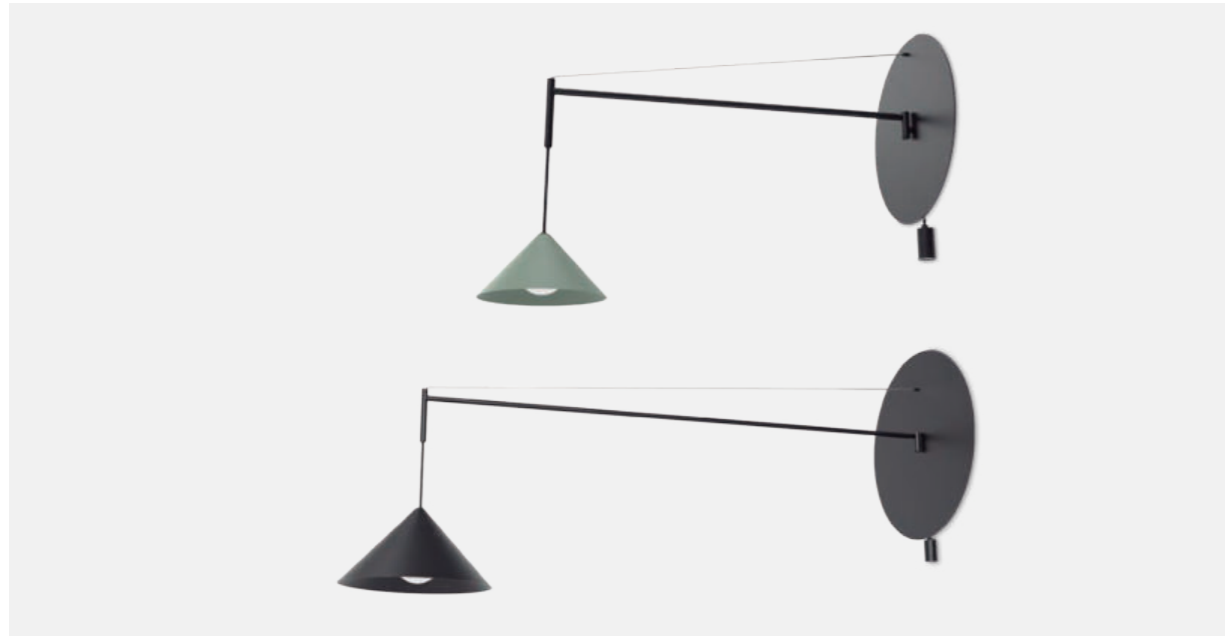

Roma 60 / Roma 120

Hector C. H

Description / Description / Descripción

Lamp / Lampe / Lámpara	G9
Power / Puissance / Potencia	-
Flux / Flux / Flujo	-
Colour t. / T. couleur / T. color	-
Angle / Angle / Ángulo	-
CRI / IRC / IRC	-
IP / IP / IP	IP20
Protocol / Protocole / Protocolo	On-off
Driver / Driver / Controlador	-
Voltage / Voltage / Voltaje	220-240V
Guarantee / Garantie / Garantía	3 years / 3 ans / 3 años

Finishes / Finitions / Acabados

- Matte black structure and shade / Structure et abat-jour noirs mats / Estructura y pantalla negra mate
  Ref. 04408 Roma 60
  Ref. 04446 Roma 120
- Matte black structure and sand yellow shade / Structure noire mate et abat-jour jaune sable / Estructura negra mate y pantalla amarillo arena
  Ref. 04415 Roma 60
  Ref. 04453 Roma 120
- Matte black structure and coral shade / Structure noire mate et abat-jour corail / Estructura negra mate y pantalla coral
  Ref. 04422 Roma 60
  Ref. 04460 Roma 120
- Matte black structure and olive green shade / Structure noire mate et abat-jour vert olive / Estructura negra mate y pantalla verde oliva
  Ref. 04439 Roma 60
  Ref. 04477 Roma 120

Dimensions / Dimensions / Dimensiones

Materials / Matériaux / Materiales

Iron structure, aluminum shade and opal glass.
Structure en fer, écran en aluminium et verre opale.
Estructura de hierro, pantalla de aluminio y vidrio opal.

Certificates / Certificats / Certificados