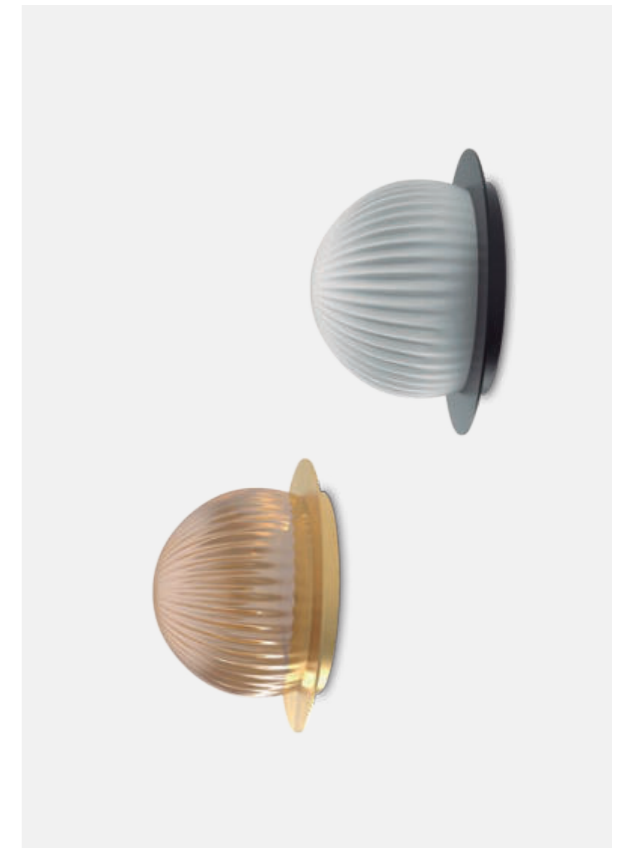

Roi disc

Description / Description/ Descripción

Lamp / Lampe / Lámpara	G9
Power / Puissance / Potencia	-
Flux / Flux / Flujo	-
Colour t. / T. couleur / T. color	-
Angle / Angle / Ángulo	-
CRI / IRC / IRC	-
IP / IP / IP	IP20
Protocol / Protocole / Protocolo	On-off
Driver / Driver / Controlador	-
Voltage / Voltage / Voltaje	220-240V
Guarantee / Garantie / Garantía	3 years / 3 ans / 3 años

Materials / Matériaux / Materiales

Brass base and glass shade.
Base en laiton et abat-jour en verre.
Base de latón y pantalla de vidrio.

Finishes / Finitions / Acabados

- Black base and transparent fumme glass / Base noire et verre fumé transparent / Base negra y vidrio ahumado transparente
  Ref. 02725
- Black base and opal white glass / Base noire et verre blanc opale / Base negra y vidrio blanco opal
  Ref. 02732
- Matte polished brass base and transparent fumme glass / Base en laiton poli mat et verre fumé transparent / Base latón pulido mate y vidrio ahumado transparente
  Ref. 02749
- Matte polished brass base and opal white glass / Base en laiton poli mat et verre blanc opale / Base latón pulido mate y vidrio blanco opal
  Ref. 02756

Dimensions / Dimensions / Dimensiones

Certificates / Certificats / Certificados