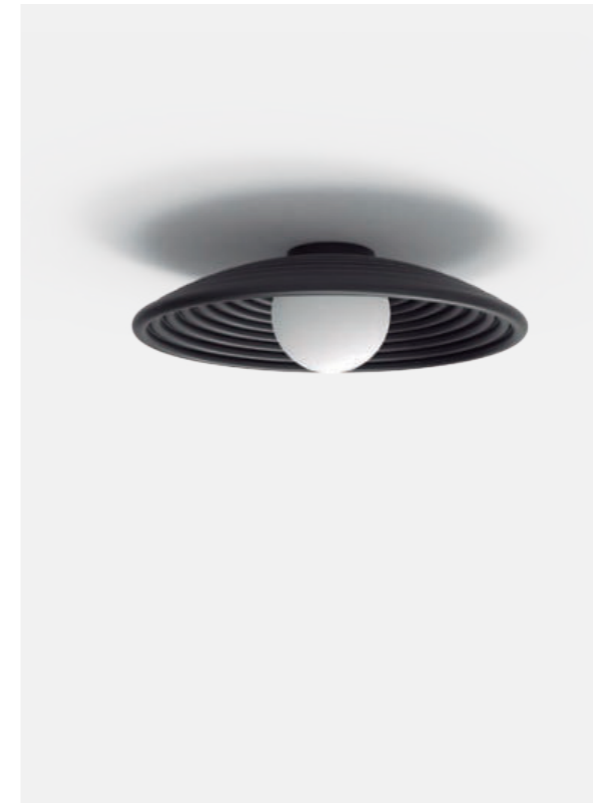

Certificates / Certificats / Certificados

Dimensions / Dimensions / Dimensiones

SIGO,

Randa mono**Description / Description/ Descripción**

Lamp / Lampe / Lámpara	G9
Power / Puissance / Potencia	-
Flux / Flux / Flujo	-
Colour t. / T. couleur / T. color	-
Angle / Angle / Ángulo	-
CRI / IRC / IRC	-
IP / IP / IP	IP20
Protocol / Protocole / Protocolo	On-off
Driver / Driver / Controlador	-
Voltage / Voltage / Voltaje	220-240V
Guarantee / Garantie / Garantía	3 years / 3 ans / 3 años