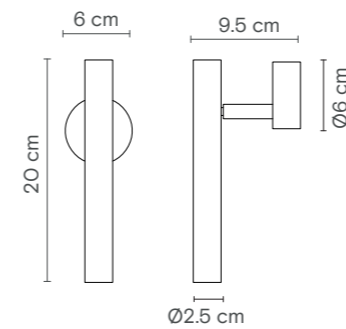

Dimensions / Dimensions / Dimensiones

Certificates / Certificats / Certificados