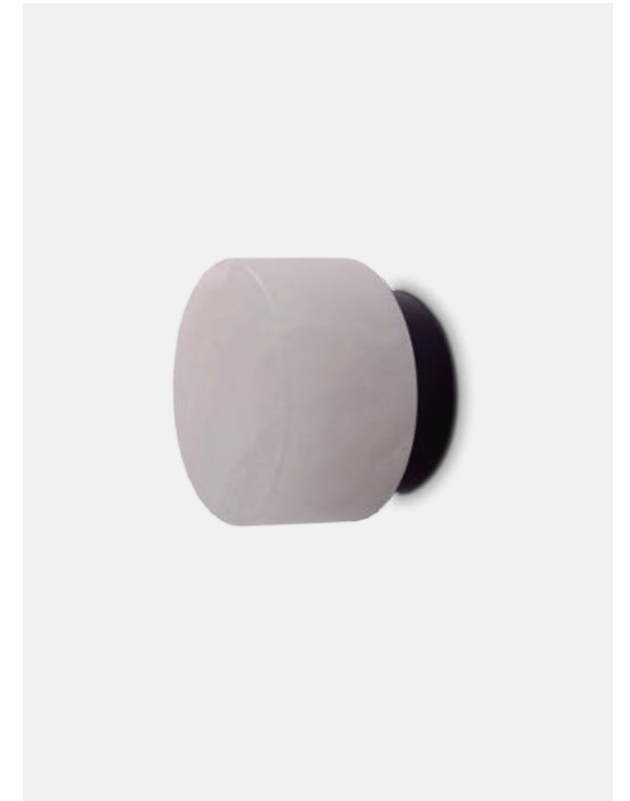

Rock 14

Description / Description/ Descripción

Lamp / Lampe / Lámpara	LED
Power / Puissance / Potencia	4W
Flux / Flux / Flujo	350Lm
Colour t. / T. couleur / T. color	* 2700K / 3000K
Angle / Angle / Ángulo	360°
CRI / IRC / IRC	≥ 85
IP / IP / IP	IP20 / IP44
Protocol / Protocole / Protocolo	On-off
Driver / Driver / Controlador	-
Voltage / Voltage / Voltaje	220-240V
Guarantee / Garantie / Garantía	5 years / 5 ans / 5 años

* Subject to availability, please check. / Sous réserve de disponibilité, consulter. / Sujeto a disponibilidad, consultar.

Materials / Matériaux / Materiales

Aluminium base and alabaster shade. Natural stone, each piece is unique.

Base en aluminium et abat-jour en albâtre. Pierre naturelle, chaque pièce est unique.

Base de aluminio y pantalla de alabastro. Piedra natural, cada pieza es única.

Finishes / Finitions / Acabados

● Black base and alabaster shade / Base noire et abat-jour en albâtre / Base negra y pantalla de alabastro	
Ref. 03999	2700K IP20
Ref. 02480	3000K IP20
Ref. 04002	2700K IP44
Ref. 02497	3000K IP44

Dimensions / Dimensions / Dimensiones

Certificates / Certificats / Certificados