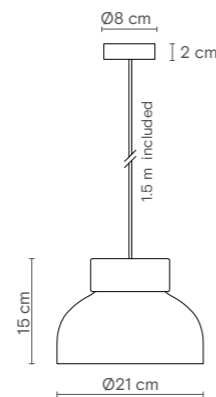

Dimensions / Dimensions / Dimensiones

Materials / Matériaux / Materiales

Aluminum shade, natural ash wood base and textile cable.
Abat-jour en aluminium, base en bois de frêne naturel et câble textile.
Pantalla de aluminio, base de madera de fresno natural y cable textil.

Certificates / Certificats / Certificados