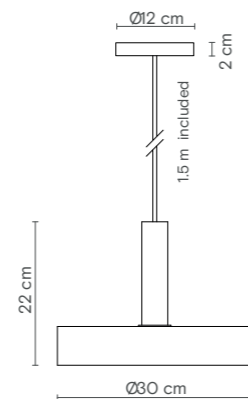

Dimensions / Dimensions / Dimensiones

Certificates / Certificats / Certificados

R-Basics

Available on demand and with minimum purchase quantities.
Disponible sur demande et dans des quantités d'achat minmales.
Disponible bajo pedido y cantidades mínimas de compra.