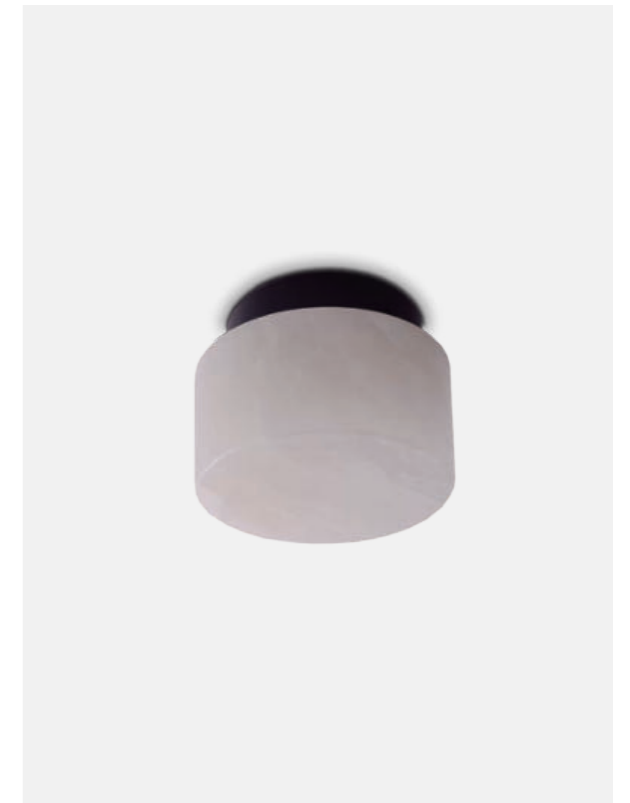

Rock 14

Description / Description/ Descripción

Lamp / Lampe / Lámpara	LED
Power / Puissance / Potencia	4W
Flux / Flux / Flujo	350Lm
Colour t. / T. couleur / T. color	2700K / 3000K
Angle / Angle / Ángulo	360°
CRI / IRC / IRC	≥ 85
IP / IP / IP	IP20 / IP44
Protocol / Protocole / Protocolo	On-off
Driver / Driver / Controlador	-
Voltage / Voltage / Voltaje	220-240V
Guarantee / Garantie / Garantía	5 years / 5 ans / 5 años

* Subject to availability, please check. / Sous réserve de disponibilité, consulter. / Sujeto a disponibilidad, consultar.

Materials / Matériaux / Materiales

Aluminium base and alabaster shade. Natural stone, each piece is unique.

Base en aluminium et abat-jour en albâtre. Pierre naturelle, chaque pièce est unique.

Base de aluminio y pantalla de alabastro. Piedra natural, cada pieza es única.

Finishes / Finitions / Acabados

● Black base and alabaster shade / Base noire et abat-jour en albâtre / Base negra y pantalla de alabastro

Ref. 03999	2700K IP20
Ref. 02480	3000K IP20
Ref. 04002	2700K IP44
Ref. 02497	3000K IP44

Dimensions / Dimensions / Dimensiones

Certificates / Certificats / Certificados