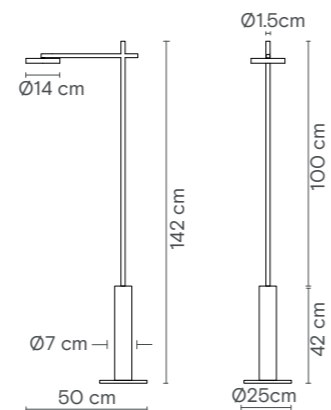

Dimensions / Dimensions / Dimensiones

Certificates / Certificats / Certificados

SIGO,