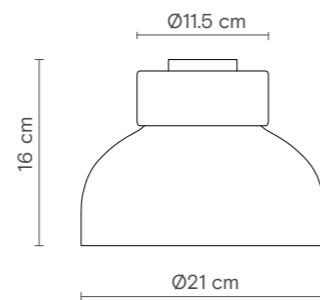

Dimensions / Dimensions / Dimensiones

Materials / Matériaux / Materiales

Aluminum shade and natural ash wood base.
Abat-jour en aluminium et base en bois de frêne naturel.
Pantalla de aluminio y base de madera de fresno natural.