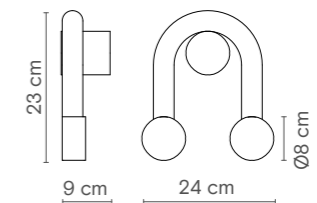

Dimensions / Dimensions / Dimensiones