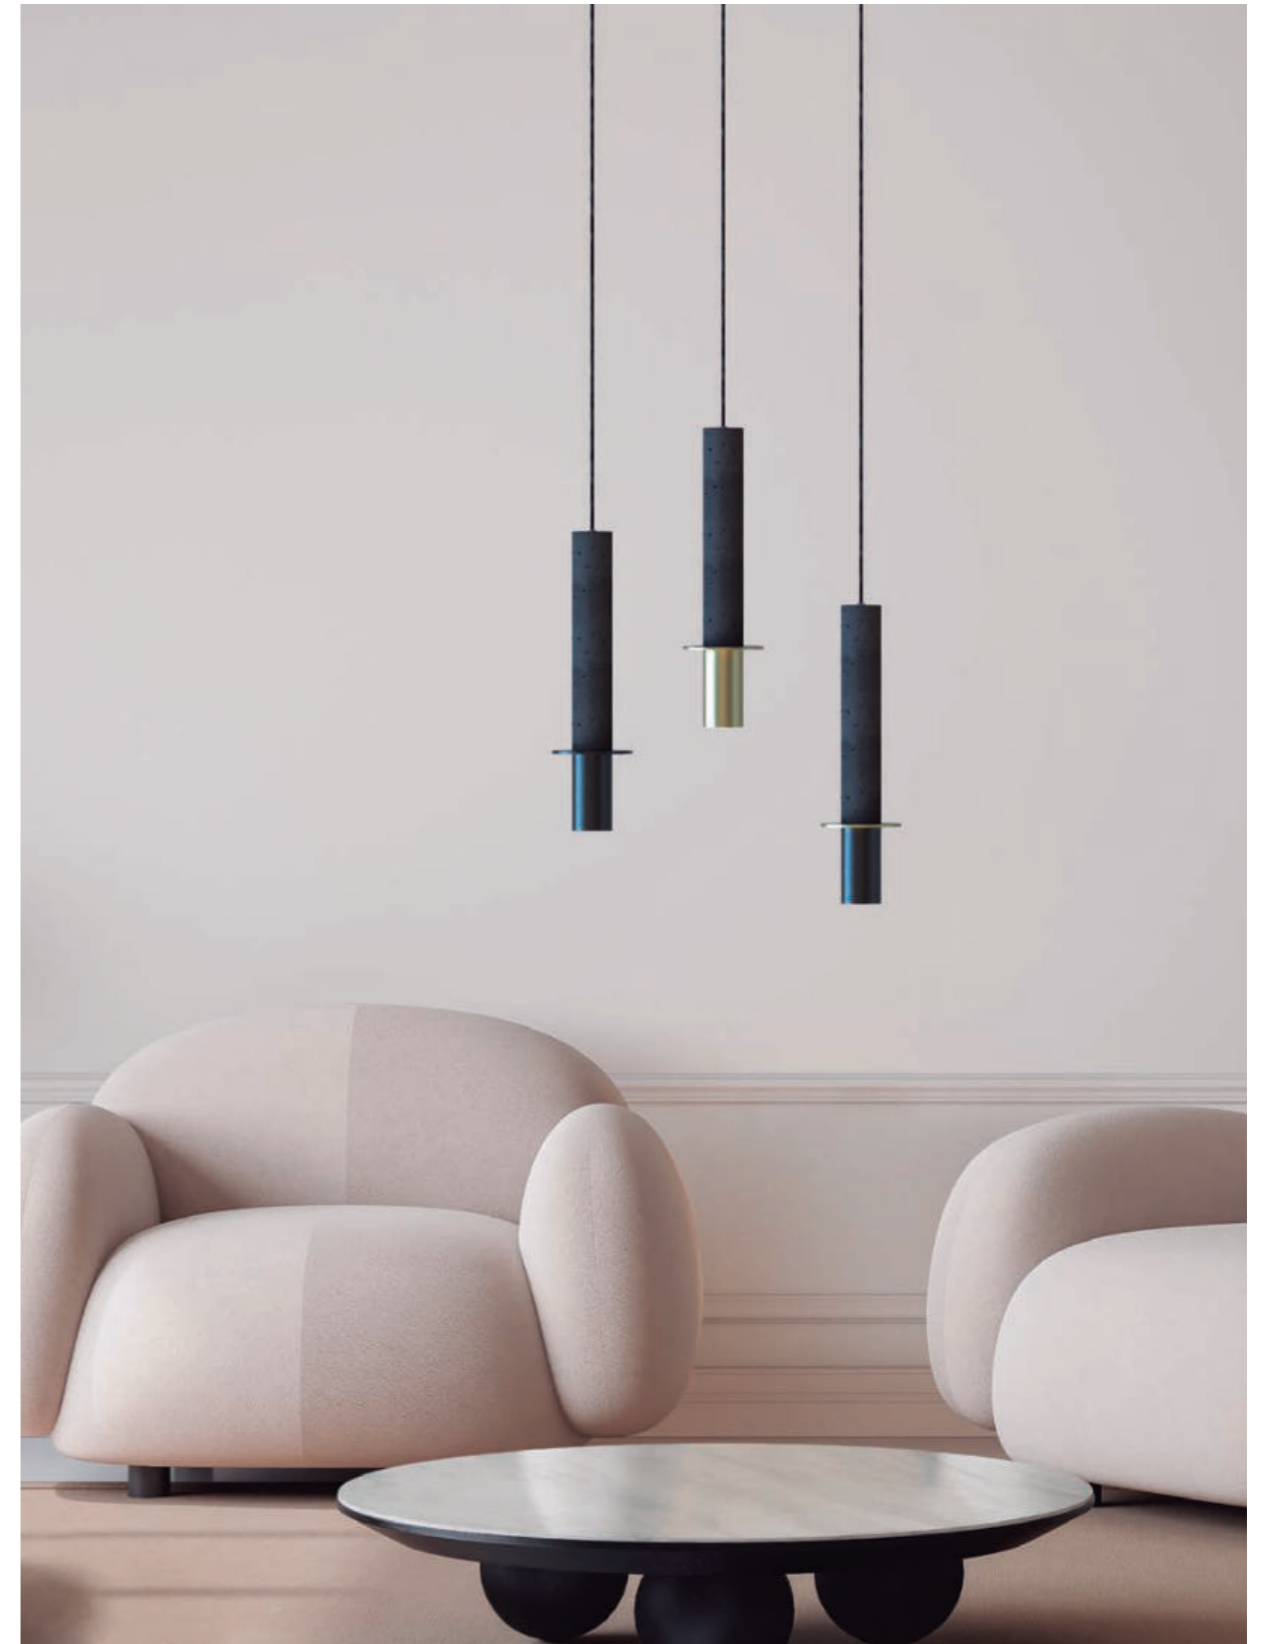

Certificates / Certificats / Certificados

Dimensions / Dimensions / Dimensiones

Rita

PENDANT / SUSPENSION / COLGANTE

Roberta 50

Description / Descripción / Descripción

Lamp / Lampe / Lámpara	LED
Power / Puissance / Potencia	20W
Flux / Flux / Flujo	3200Lm
Colour t. / T. couleur / T. color	3000K
Angle / Angle / Ángulo	120°
CRI / IRC / IRC	≥ 90
IP / IP / IP	IP20
Protocol / Protocole / Protocolo	On-off / DALI
Driver / Driver / Controlador	-
Voltage / Voltage / Voltaje	220-240V
Guarantee / Garantie / Garantía	5 years / 5 ans / 5 años
Cable / Câble / Cable	2m