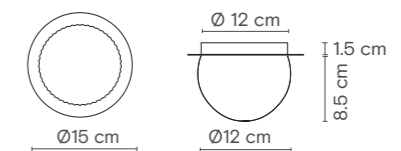

Certificates / Certificats / Certificados

Dimensions / Dimensions / Dimensiones