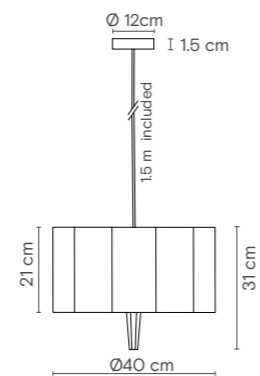

Dimensions / Dimensions / Dimensiones