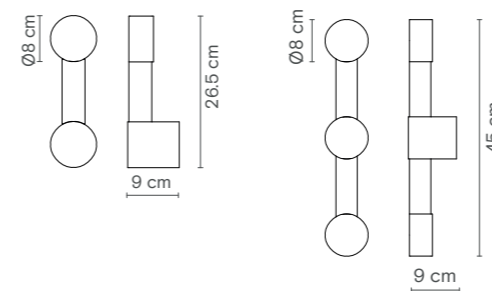

Certificates / Certificats / Certificados

Dimensions / Dimensions / Dimensiones

Fixture shown has a custom RAL finish. Le luminaire montré a un RAL personnalisé. / La luminaria mostrada tiene un RAL personalizado.