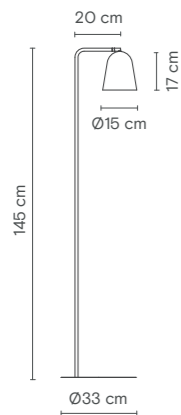

Finishes / Finitions / Acabados

- Matte black / Noir mat / Negro mate
Ref. 05092
- Matte white / Blanc mat / Blanco mate
Ref. 05108
- Custom / Personnalisé / Personalizado
Ref. 05115

Dimensions / Dimensions / Dimensiones