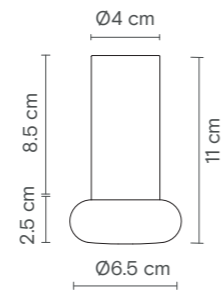

Dimensions / Dimensions / Dimensiones

Certificates / Certificats / Certificados