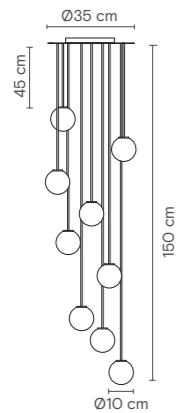

Royal

PENDANT / SUSPENSION / COLGANTE

Royal chandelier circular drops

Description / Description/ Descripción

Lamp / Lampe / Lámpara	9XG9
Power / Puissance / Potencia	-
Flux / Flux / Flujo	-
Colour t. / T. couleur / T. color	-
Angle / Angle / Ángulo	-
CRI / IRC / IRC	-
IP / IP / IP	IP20
Protocol / Protocole / Protocolo	On-off
Driver / Driver / Controlador	-
Voltage / Voltage / Voltaje	220-240V
Guarantee / Garantie / Garantía	3 years / 3 ans / 3 años
Cable / Câble / Cable	1,5m

Materials / Matériaux / Materiales

Iron structure, alabaster shade and textile cable. Natural stone, each piece is unique.

Structure en fer, abat-jour en albâtre et câble textile. Pierre naturelle, chaque pièce est unique.

Estructura de hierro, pantalla de alabastro y cable textil. Piedra natural, cada pieza es única.

Finishes / Finitions / Acabados

Golden structure, alabaster sphere and golden textile cable / Structure dorée, boule en albâtre et câble textile doré / Estructura dorada, bola de alabastro y cable textil dorado

Ref. 06976

Dimensions / Dimensions / Dimensiones

Certificates / Certificats / Certificados

Royal

PENDANT / SUSPENSION / COLGANTE

Royal chandelier circular spiral

Description / Description/ Descripción

Lamp / Lampe / Lámpara	9XG9
Power / Puissance / Potencia	-
Flux / Flux / Flujo	-
Colour t. / T. couleur / T. color	-
Angle / Angle / Ángulo	-
CRI / IRC / IRC	-
IP / IP / IP	IP20
Protocol / Protocole / Protocolo	On-off
Driver / Driver / Controlador	-
Voltage / Voltage / Voltaje	220-240V
Guarantee / Garantie / Garantía	3 years / 3 ans / 3 años
Cable / Câble / Cable	1,5m

Materials / Matériaux / Materiales

Iron structure, alabaster shade and textile cable. Natural stone, each piece is unique.

Structure en fer, abat-jour en albâtre et câble textile. Pierre naturelle, chaque pièce est unique.

Estructura de hierro, pantalla de alabastro y cable textil. Piedra natural, cada pieza es única.

Finishes / Finitions / Acabados

Golden structure, alabaster sphere and golden textile cable / Structure dorée, boule en albâtre et câble textile doré / Estructura dorada, bola de alabastro y cable textil dorado

Ref. 06969