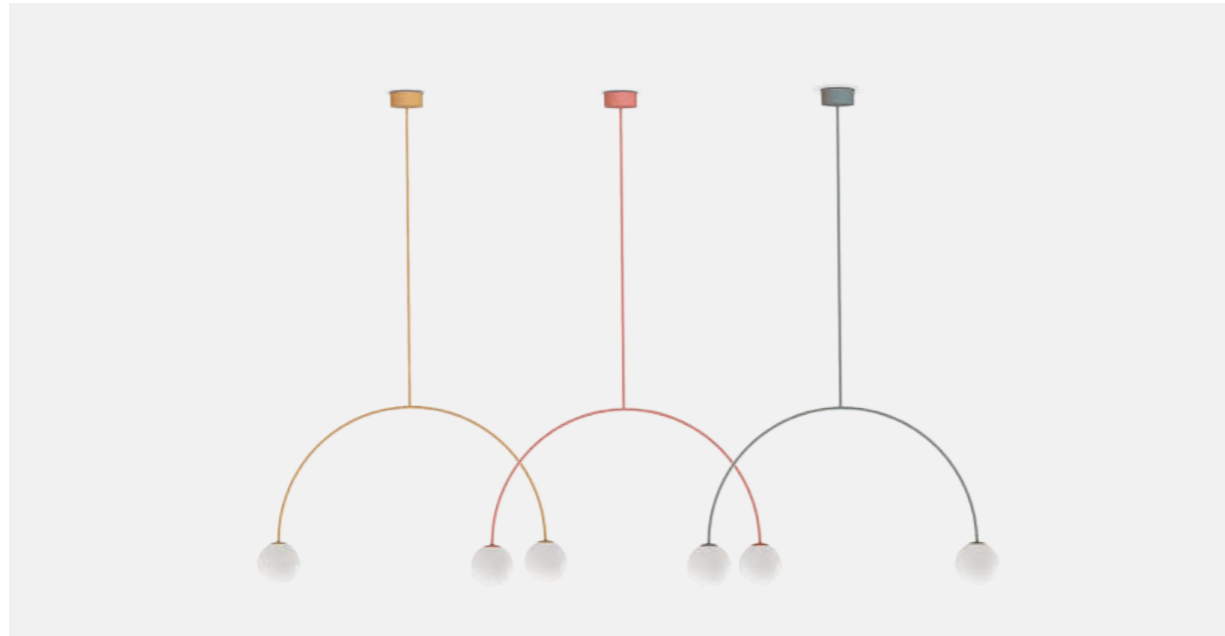

Dimensions / Dimensions / Dimensiones

Certificates / Certificats / Certificados

Riga 50

Description / Description/ Descripción

Lamp / Lampe / Lámpara	2xG9
Power / Puissance / Potencia	-
Flux / Flux / Flujo	-
Colour t. / T. couleur / T. color	-
Angle / Angle / Ángulo	-
CRI / IRC / IRC	-
IP / IP / IP	IP20
Protocol / Protocole / Protocolo	On-off
Driver / Driver / Controlador	-
Voltage / Voltage / Voltaje	220-240V
Guarantee / Garantie / Garantía	3 years / 3 ans / 3 años
Cable / Câble / Cable	1,5m