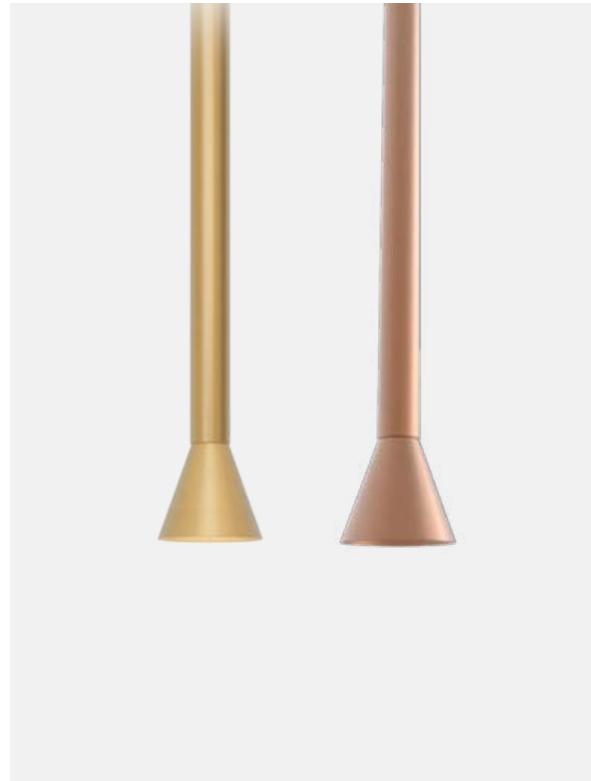

Raluca

Description / Description/ Descripción

Lamp / Lampe / Lámpara	LED
Power / Puissance / Potencia	8,5W
Flux / Flux / Flujo	980Lm
Colour t. / T. couleur / T. color	* 2700K / 3000K
Angle / Angle / Ángulo	45°
CRI / IRC / IRC	≥ 90
IP / IP / IP	IP20
Protocol / Protocole / Protocolo	On-off / DALI
Driver / Driver / Controlador	Included / Inclus / Incluido
Voltage / Voltage / Voltaje	220-240V
Guarantee / Garantie / Garantía	5 years / 5 ans / 5 años

* Subject to availability, please check. / Sous réserve de disponibilité, consulter. / Sujeto a disponibilidad, consultar.

Materials / Matériaux / Materiales

Iron structure and aluminum head.
Structure en fer et tête en aluminium.
Estructura de hierro y cabeza de aluminio.

Finishes / Finitions / Acabados

- Matte black / Noir mat / Negro mate
  - Ref. 03937 2700K On-off
  - Ref. 01247 3000K On-off
  - Ref. 03951 2700K DALI
  - Ref. 02701 3000K DALI
- Gold / Doré / Dorado
  - Ref. 03944 2700K On-off
  - Ref. 01254 3000K On-off
  - Ref. 03968 2700K DALI
  - Ref. 02718 3000K DALI
- Bronze / Bronze / Bronce
  - Ref. 06372 2700K On-off
  - Ref. 06358 3000K On-off
  - Ref. 06389 2700K DALI
  - Ref. 06365 3000K DALI

Certificates / Certificats / Certificados

Dimensions / Dimensions / Dimensiones