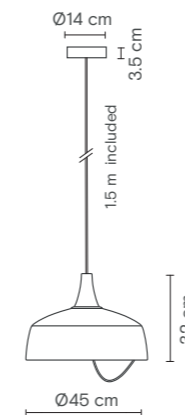

Dimensions / Dimensions / Dimensiones

Certificates / Certificats / Certificados

R-Basics

Available on demand and with minimum purchase quantities.
Disponible sur demande et dans des quantités d'achat minmales.
Disponible bajo pedido y cantidades mínimas de compra.