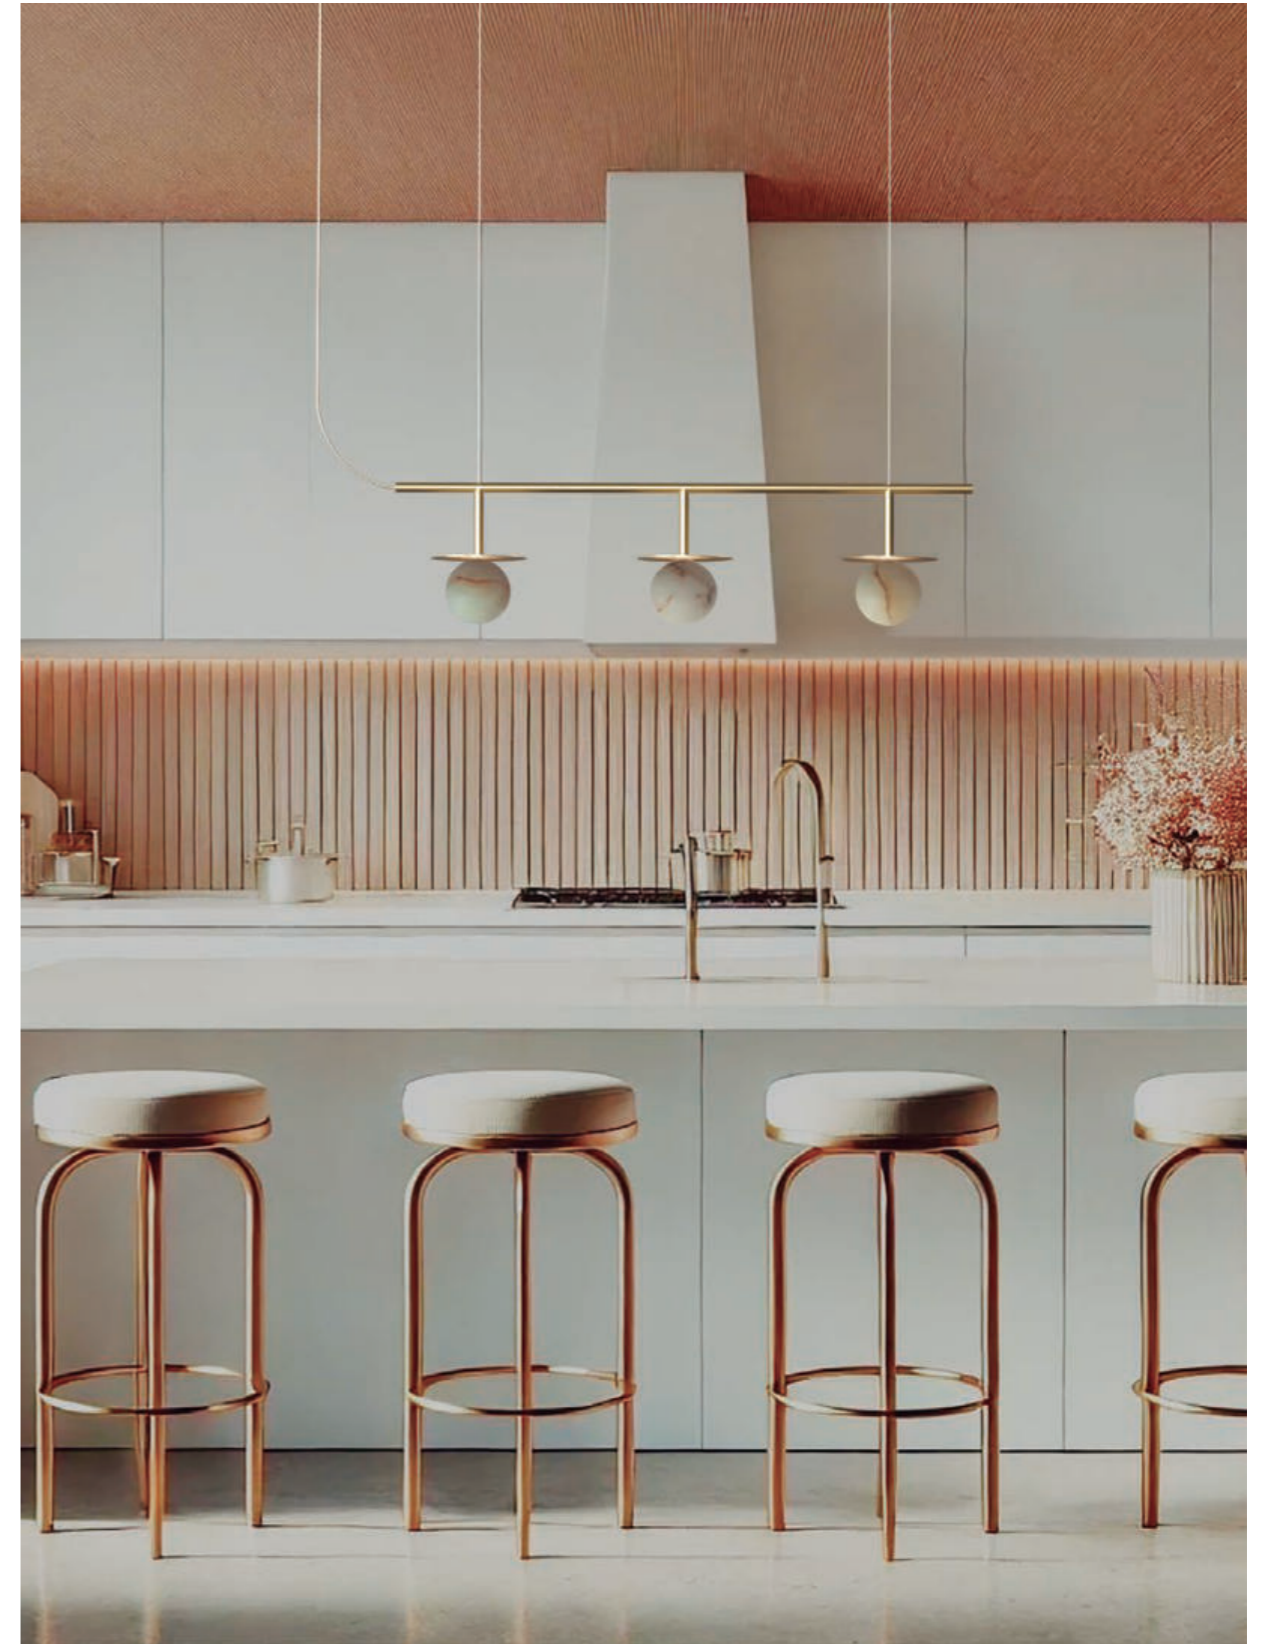

Dimensions / Dimensions / Dimensiones