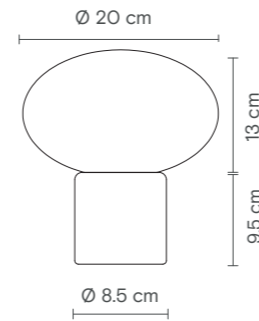

Dimensions / Dimensions / Dimensiones

Certificates / Certificats / Certificados