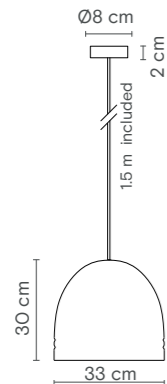

Dimensions / Dimensions / Dimensiones