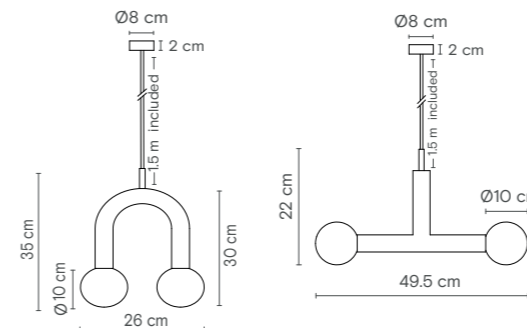

Dimensions / Dimensions / Dimensiones

Certificates / Certificats / Certificados

Rigoberta trio

Description / Description/ Descripción

Lamp / Lampe / Lámpara	2xG9
Power / Puissance / Potencia	-
Flux / Flux / Flujo	-
Colour t. / T. couleur / T. color	-
Angle / Angle / Ángulo	-
CRI / IRC / IRC	-
IP / IP / IP	IP20
Protocol / Protocole / Protocolo	On-off
Driver / Driver / Controlador	-
Voltage / Voltage / Voltaje	220-240V
Guarantee / Garantie / Garantía	3 years / 3 ans / 3 años
Cable / Câble / Cable	1,5m

Materials / Matériaux / Materiales

Iron structure, opal glass and textile cable.
Structure en fer, verre opale et câble textile.
Estructura de hierro, vidrio opal y cable textil.

Finishes / Finitions / Acabados

- Matte black / Noir mat / Negro mate
  Ref. 00424 Rigoberta super curved
  Ref. 00578 Rigoberta trio
- Matte white / Blanc mat / Blanco mate
  Ref. 06716 Rigoberta super curved
  Ref. 06686 Rigoberta trio
- Custom (MOQ required, please check) / Personnalisé (MOQ requis, consulter) / Personalizado (Requiere MOQ, consultar)
  Ref. 06730 Rigoberta super curved
  Ref. 06709 Rigoberta trio