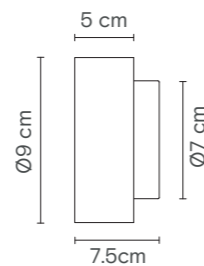

Dimensions / Dimensions / Dimensiones

Certificates / Certificats / Certificados