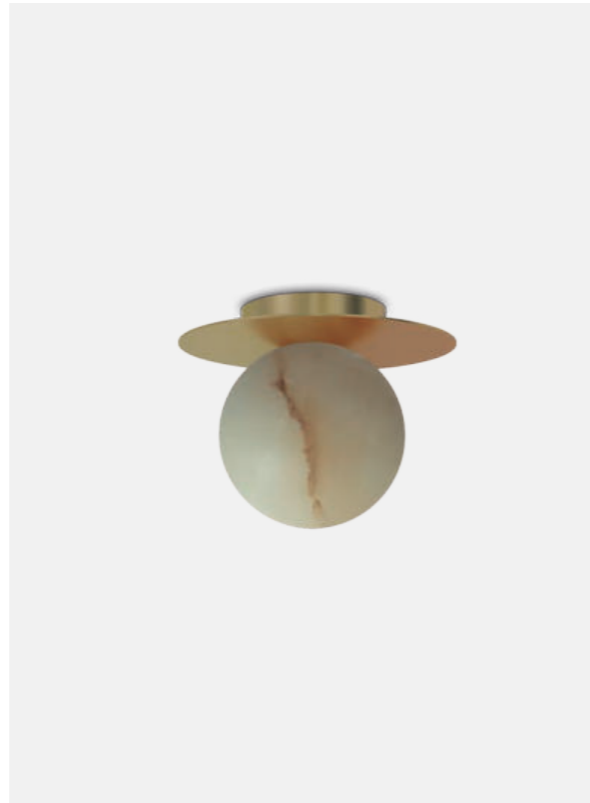

Royal disc

Description / Description/ Descripción

Lamp / Lampe / Lámpara	G9
Power / Puissance / Potencia	-
Flux / Flux / Flujo	-
Colour t. / T. couleur / T. color	-
Angle / Angle / Ángulo	-
CRI / IRC / IRC	-
IP / IP / IP	IP20
Protocol / Protocole / Protocolo	On-off
Driver / Driver / Controlador	-
Voltage / Voltage / Voltaje	220-240V
Guarantee / Garantie / Garantía	3 years / 3 ans / 3 años

Materials / Matériaux / Materiales

Brass base with disc and alabaster shade. Natural stone, each piece is unique.
Base en laiton avec disque et abat-jour en albâtre. Pierre naturelle, chaque pièce est unique.
Base de latón con disco y pantalla de alabastro. Piedra natural, cada pieza es única.

Finishes / Finitions / Acabados

● Matte polished brass base and disc and alabaster sphere / Base et disque en laiton poli mat et boule en albâtre / Base y disco de latón pulido mate y bola de alabastro
Ref. 06662

Dimensions / Dimensions / Dimensiones

Certificates / Certificats / Certificados

Royal simple

Description / Description/ Descripción

Lamp / Lampe / Lámpara	G9
Power / Puissance / Potencia	-
Flux / Flux / Flujo	-
Colour t. / T. couleur / T. color	-
Angle / Angle / Ángulo	-
CRI / IRC / IRC	-
IP / IP / IP	IP20
Protocol / Protocole / Protocolo	On-off
Driver / Driver / Controlador	-
Voltage / Voltage / Voltaje	220-240V
Guarantee / Garantie / Garantía	3 years / 3 ans / 3 años

Materials / Matériaux / Materiales

Brass base and alabaster shade. Natural stone, each piece is unique.
Base en laiton et abat-jour en albâtre. Pierre naturelle, chaque pièce est unique.
Base de latón y pantalla de alabastro. Piedra natural, cada pieza es única.

Finishes / Finitions / Acabados

● Matte polished brass base and alabaster sphere / Base en laiton poli mat et boule en albâtre / Base de latón pulido mate y bola de alabastro
Ref. 06655

Dimensions / Dimensions / Dimensiones

Certificates / Certificats / Certificados