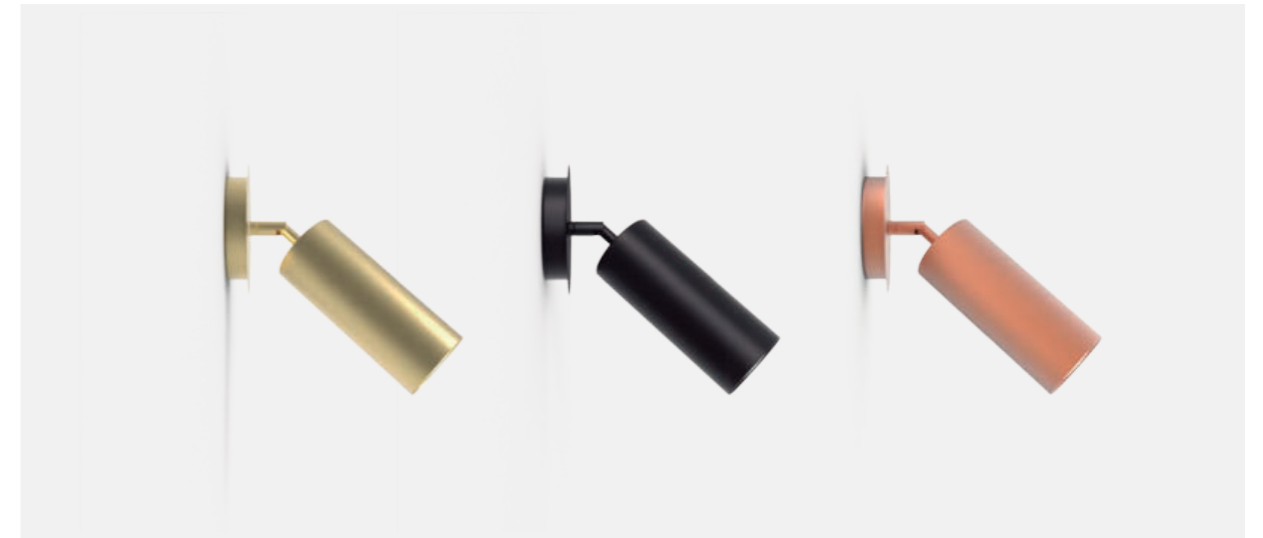

Zila

WALL / APPLIQUE / APLIQUE

Zila

Description / Description/ Descripción

Lamp / Lampe / Lámpara	GU10
Power / Puissance / Potencia	-
Flux / Flux / Flujo	-
Colour t. / T. couleur / T. color	-
Angle / Angle / Ángulo	-
CRI / IRC / IRC	-
IP / IP / IP	IP20
Protocol / Protocole / Protocolo	On-off
Driver / Driver / Controlador	-
Voltage / Voltage / Voltaje	220-240V
Guarantee / Garantie / Garantía	2 years / 2 ans / 2 años