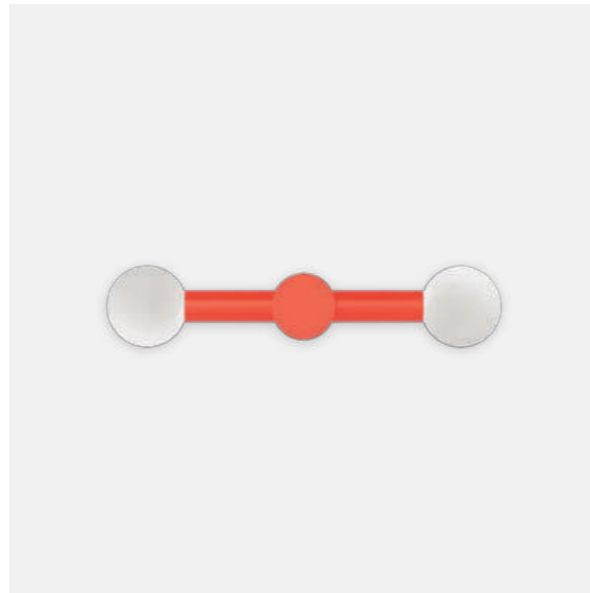

Rigoberta direct mono

Description / Description/ Descripción

Lamp / Lampe / Lámpara	G9
Power / Puissance / Potencia	-
Flux / Flux / Flujo	-
Colour t. / T. couleur / T. color	-
Angle / Angle / Ángulo	-
CRI / IRC / IRC	-
IP / IP / IP	IP20
Protocol / Protocole / Protocolo	On-off
Driver / Driver / Controlador	-
Voltage / Voltage / Voltaje	220-240V
Guarantee / Garantie / Garantía	3 years / 3 ans / 3 años

Dimensions / Dimensions / Dimensiones

Certificates / Certificats / Certificados

Fixture shown has a custom RAL finish. Le luminaire montré a un RAL personnalisé. / La luminaria mostrada tiene un RAL personalizado.

Rigoberta direct duo

Description / Description/ Descripción

Lamp / Lampe / Lámpara	2xG9
Power / Puissance / Potencia	-
Flux / Flux / Flujo	-
Colour t. / T. couleur / T. color	-
Angle / Angle / Ángulo	-
CRI / IRC / IRC	-
IP / IP / IP	IP20
Protocol / Protocole / Protocolo	On-off
Driver / Driver / Controlador	-
Voltage / Voltage / Voltaje	220-240V
Guarantee / Garantie / Garantía	3 years / 3 ans / 3 años

Materials / Matériaux / Materiales

Iron structure and opal glass.
Structure en fer et verre opale.
Estructura de hierro y vidrio opal.

Finishes / Finitions / Acabados

- Matte black / Noir mat / Negro mate
  Ref. 00158 Rigoberta direct mono
  Ref. 00103 Rigoberta direct duo
- Matte white / Blanc mat / Blanco mate
  Ref. 00110 Rigoberta direct mono
  Ref. 00097 Rigoberta direct duo
- Custom (MOQ required, please check) / Personnalisé (MOQ requis, consulter) / Personalizado (Requiere MOQ, consultar)
  Ref. 02381 Rigoberta direct mono
  Ref. 02374 Rigoberta direct duo

Rigoberta direct trio

Description / Description/ Descripción