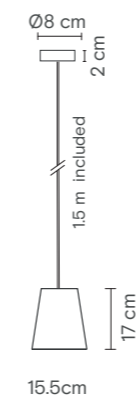

Dimensions / Dimensions / Dimensiones

Certificates / Certificats / Certificados