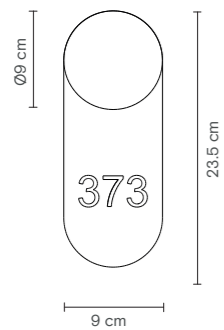

- Matte black / Noir mat / Negro mate
Ref. 07294
- Custom (MOQ required, please check) / Personnalisé (MOQ requis, consulter) / Personalizado (Requiere MOQ, consultar)
Ref. 07300

Dimensions / Dimensions / Dimensiones