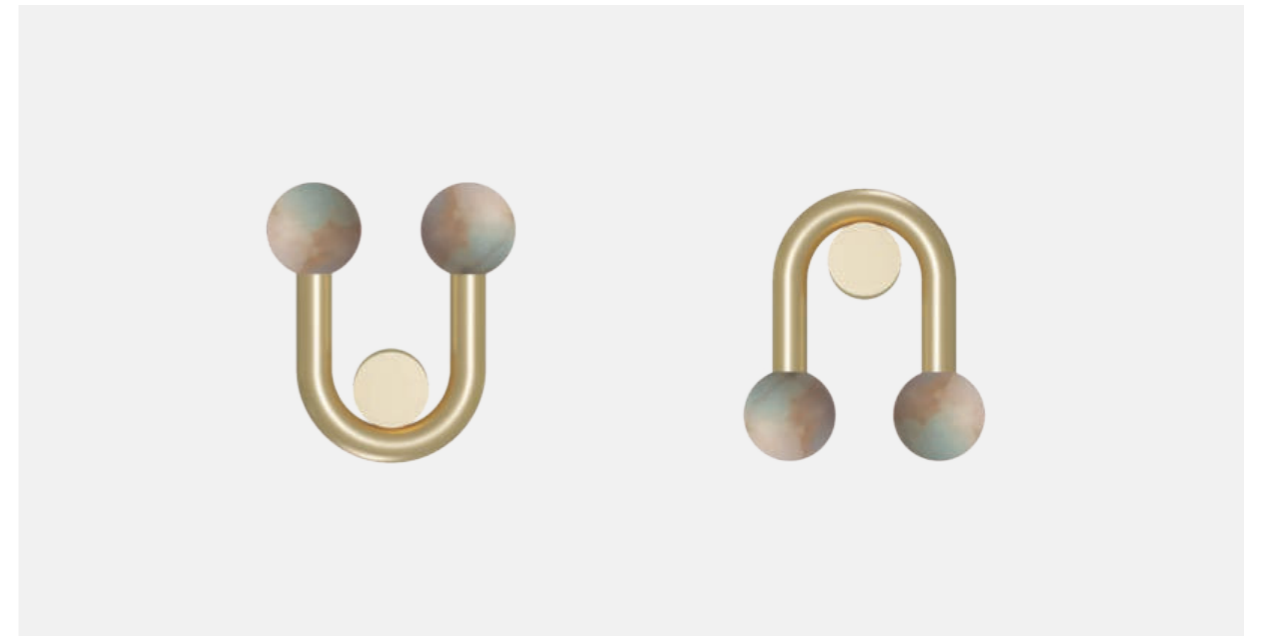

Rigoberta direct super curved

Description / Description/ Descripción

Lamp / Lampe / Lámpara	2xG9
Power / Puissance / Potencia	-
Flux / Flux / Flujo	-
Colour t. / T. couleur / T. color	-
Angle / Angle / Ángulo	-
CRI / IRC / IRC	-
IP / IP / IP	IP20
Protocol / Protocole / Protocolo	On-off
Driver / Driver / Controlador	-
Voltage / Voltage / Voltaje	220-240V
Guarantee / Garantie / Garantía	3 years / 3 ans / 3 años

Materials / Matériaux / Materiales

Iron structure and alabaster. Natural stone, each piece is unique.
Structure en fer et albâtre. Pierre naturelle, chaque pièce est unique.
Estructura de hierro y alabastro. Piedra natural, cada pieza es única.

Certificates / Certificats / Certificados

Finishes / Finitions / Acabados

- Gold and alabaster sphere / Doré et boule d'albâtre / Dorado y bola alabastro
  Ref. 07065

Dimensions / Dimensions / Dimensiones