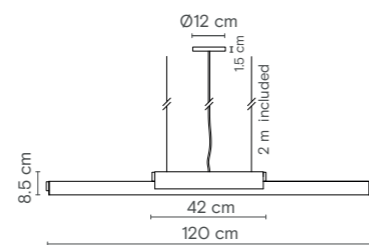

Dimensions / Dimensions / Dimensiones