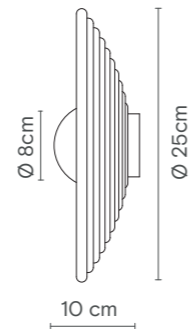

Dimensions / Dimensions / Dimensiones

Certificates / Certificats / Certificados

SIGO,