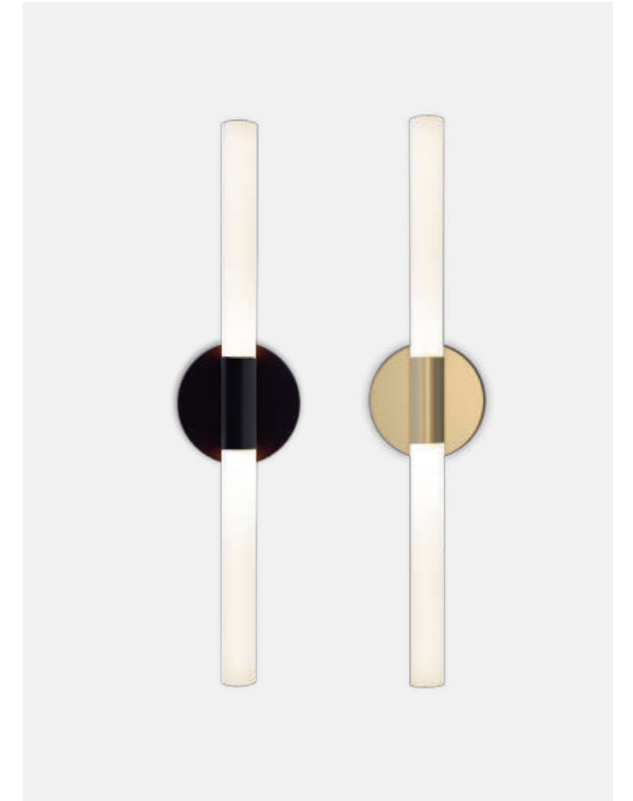

Roseline

WALL / APPLIQUE / APLIQUE

Roseline 36

Description / Description/ Descripción

Lamp / Lampe / Lámpara	LED
Power / Puissance / Potencia	5W
Flux / Flux / Flujo	400Lm
Colour t. / T. couleur / T. color	2700K
Angle / Angle / Ángulo	-
CRI / IRC / IRC	≥ 85
IP / IP / IP	IP44
Protocol / Protocole / Protocolo	On-off
Driver / Driver / Controlador	Included / Inclus / Incluido
Voltage / Voltage / Voltaje	220-240V
Guarantee / Garantie / Garantía	5 years / 5 ans / 5 años