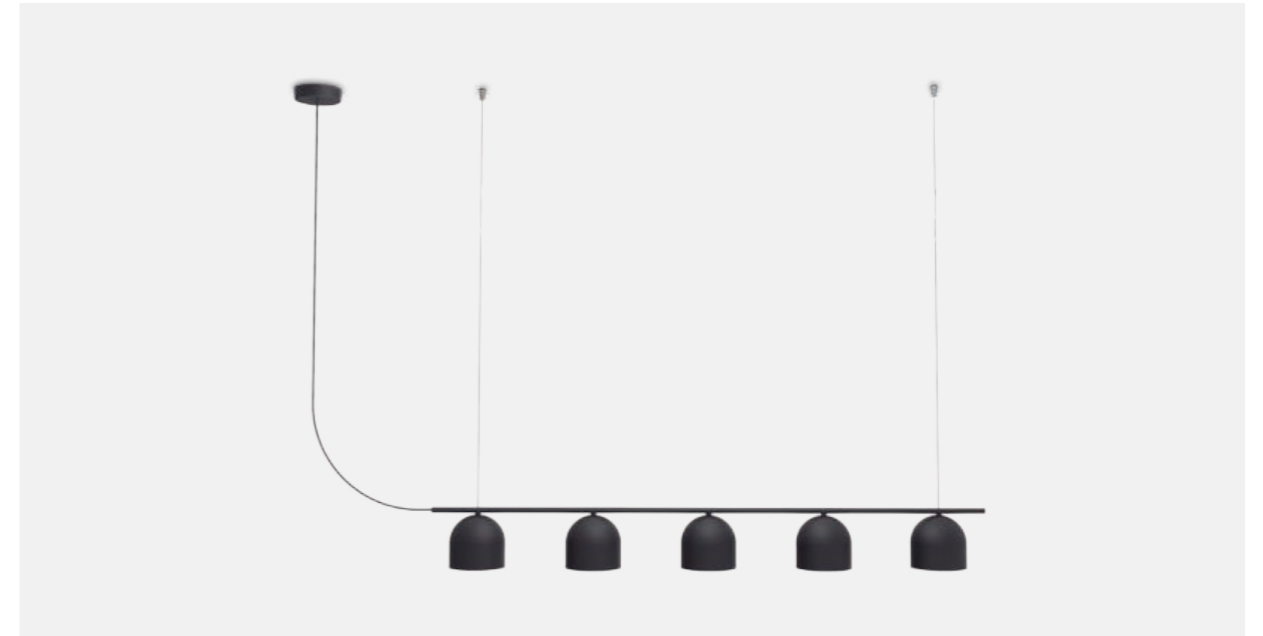

Rio chandelier 5

Description / Description/ Descripción

Lamp / Lampe / Lámpara	G9
Power / Puissance / Potencia	-
Flux / Flux / Flujo	-
Colour t. / T. couleur / T. color	-
Angle / Angle / Ángulo	-
CRI / IRC / IRC	-
IP / IP / IP	IP20
Protocol / Protocole / Protocolo	On-off
Driver / Driver / Controlador	-
Voltage / Voltage / Voltaje	220-240V
Guarantee / Garantie / Garantía	3 years / 3 ans / 3 años
Cable / Câble / Cable	2m

Finishes / Finitions / Acabados

- Matte black / Noir mat / Negro mate
  Ref. 02879
- Matte white / Blanc mat / Blanco mate
  Ref. 02886
- Matte terracotta red / Rouge terracotta mat / Rojo terracota mate
  Ref. 02893
- Custom (MOQ required, please check) / Personnalisé (MOQ requis, consulter) / Personalizado (Requiere MOQ, consultar)
  Ref. 02909