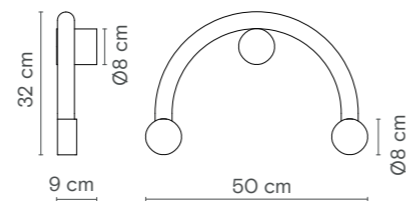

Dimensions / Dimensions / Dimensiones

Certificates / Certificats / Certificados

Rigoberta indirect super curved

Description / Description/ Descripción

Lamp / Lampe / Lámpara	LED
Power / Puissance / Potencia	12,4W
Flux / Flux / Flujo	1840Lm
Colour t. / T. couleur / T. color	* 2700K / 3000K
Angle / Angle / Ángulo	180°
CRI / IRC / IRC	≥ 80
IP / IP / IP	IP20
Protocol / Protocole / Protocolo	On-off
Driver / Driver / Controlador	Included / Inclus / Incluido
Voltage / Voltage / Voltaje	220-240V
Guarantee / Garantie / Garantía	5 years / 5 ans / 5 años