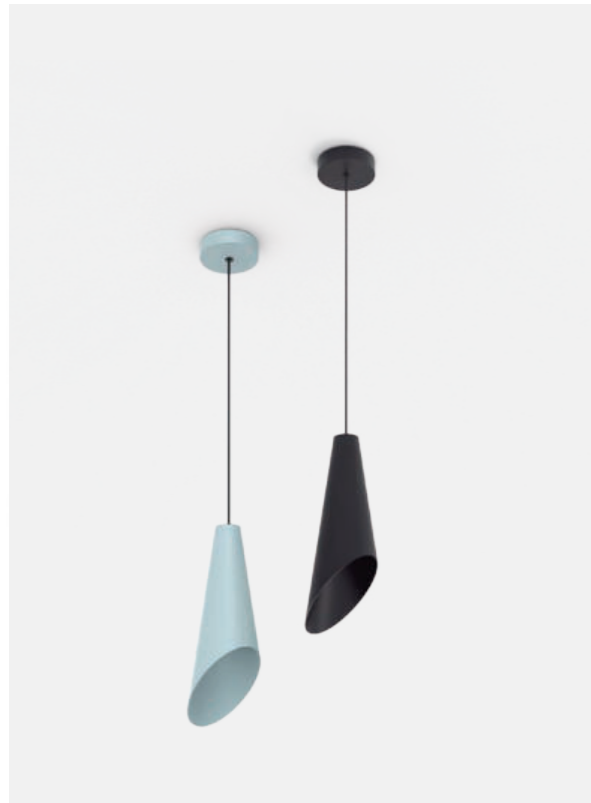

R-Basics

Available on demand and with minimum purchase quantities.
Disponible sur demande et dans des quantités d'achat minimales.
Disponible bajo pedido y cantidades mínimas de compra.

Mei

Description / Description/ Descripción

Lamp / Lampe / Lámpara	E27
Power / Puissance / Potencia	-
Flux / Flux / Flujo	-
Colour t. / T. couleur / T. color	-
Angle / Angle / Ángulo	-
CRI / IRC / IRC	-
IP / IP / IP	IP20
Protocol / Protocole / Protocolo	On-off
Driver / Driver / Controlador	-
Voltage / Voltage / Voltaje	220-240V
Guarantee / Garantie / Garantía	2 years / 2 ans / 2 años
Cable / Câble / Cable	1,5m

Materials / Matériaux / Materiales

Aluminum structure and textile cable.
Structure en aluminium et câble textile.
Estructura de aluminio y cable textil.

Finishes / Finitions / Acabados

- Matte black / Noir mat / Negro mate
  Ref. 04705
- Matte white / Blanc mat / Blanco mate
  Ref. 04712
- Custom / Personnalisé / Personalizado
  Ref. 04729

Dimensions / Dimensions / Dimensiones

Certificates / Certificats / Certificados