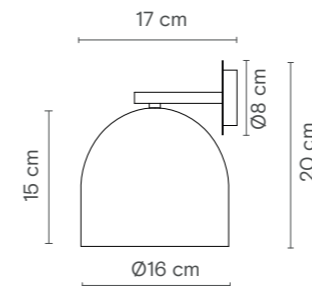

Dimensions / Dimensions / Dimensiones

Certificates / Certificats / Certificados