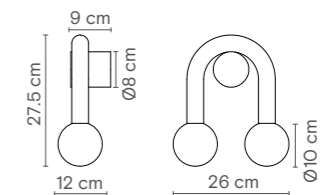

Dimensions / Dimensions / Dimensiones