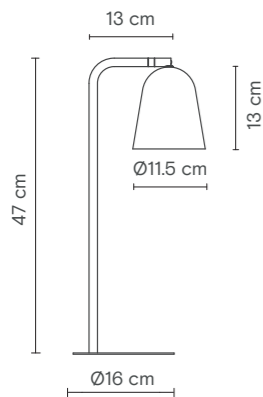

Tessa

Description / Description/ Descripción

Lamp / Lampe / Lámpara	GU10
Power / Puissance / Potencia	-
Flux / Flux / Flujo	-
Colour t. / T. couleur / T. color	-
Angle / Angle / Ángulo	-
CRI / IRC / IRC	-
IP / IP / IP	IP20
Protocol / Protocole / Protocolo	On-off
Driver / Driver / Controlador	-
Voltage / Voltage / Voltaje	220-240V
Guarantee / Garantie / Garantía	2 years / 2 ans / 2 años
Cable / Câble / Cable	2m

Materials / Matériaux / Materiales

Iron structure, aluminum shade and textile cable.
Structure en fer, abat-jour en aluminium et câble textile.
Estructura de hierro, pantalla de aluminio y cable textil.

Finishes / Finitions / Acabados

- Matte black / Noir mat / Negro mate
  Ref. 05122
- Matte white / Blanc mat / Blanco mate
  Ref. 05139
- Custom / Personnalisé / Personalizado
  Ref. 05146

Dimensions / Dimensions / Dimensiones

Certificates / Certificats / Certificados