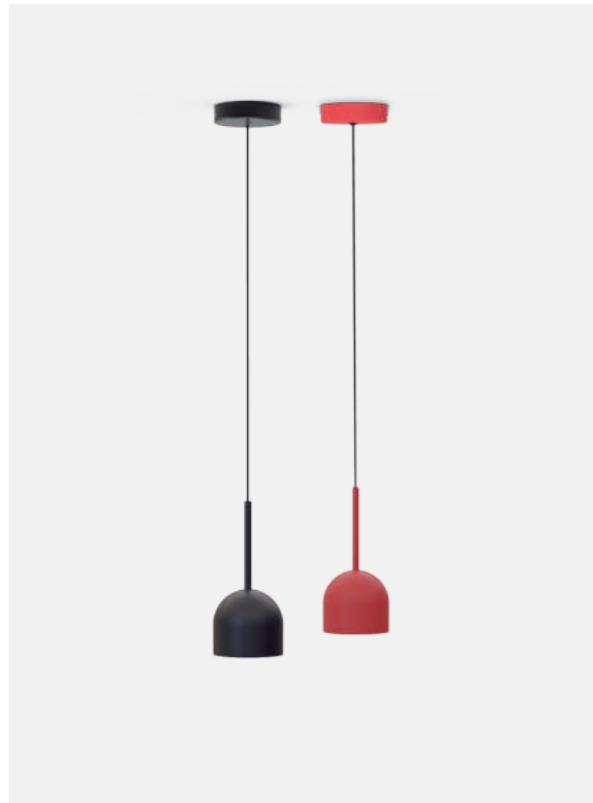

Rio 12

Description / Description/ Descripción

Lamp / Lampe / Lámpara	G9
Power / Puissance / Potencia	-
Flux / Flux / Flujo	-
Colour t. / T. couleur / T. color	-
Angle / Angle / Ángulo	-
CRI / IRC / IRC	-
IP / IP / IP	IP20
Protocol / Protocole / Protocolo	On-off
Driver / Driver / Controlador	-
Voltage / Voltage / Voltaje	220-240V
Guarantee / Garantie / Garantía	3 years / 3 ans / 3 años
Cable / Câble / Cable	1,5m

Materials / Matériaux / Materiales

Iron structure and textile cable.
Structure en fer et câble textile.
Estructura de hierro y cable textil.

Finishes / Finitions / Acabados

- Matte black / Noir mat / Negro mate
  Ref. 00844
- Matte white / Blanc mat / Blanco mate
  Ref. 00851
- Matte terracotta red / Rouge terracotta mat / Rojo terracota mate
  Ref. 00868
- Custom (MOQ required, please check) / Personnalisé (MOQ requis, consulter) / Personalizado (Requiere MOQ, consultar)
  Ref. 02213

Dimensions / Dimensions / Dimensiones

Certificates / Certificats / Certificados

Rio 16

Description / Description/ Descripción

Lamp / Lampe / Lámpara	E14
Power / Puissance / Potencia	-
Flux / Flux / Flujo	-
Colour t. / T. couleur / T. color	-
Angle / Angle / Ángulo	-
CRI / IRC / IRC	-
IP / IP / IP	IP20
Protocol / Protocole / Protocolo	On-off
Driver / Driver / Controlador	-
Voltage / Voltage / Voltaje	220-240V
Guarantee / Garantie / Garantía	3 years / 3 ans / 3 años
Cable / Câble / Cable	1,5m

Materials / Matériaux / Materiales

Iron structure and textile cable.
Structure en fer et câble textile.
Estructura de hierro y cable textil.

Finishes / Finitions / Acabados

- Matte black / Noir mat / Negro mate
  Ref. 00813
- Matte white / Blanc mat / Blanco mate
  Ref. 00820
- Matte terracotta red / Rouge terracotta mat / Rojo terracota mate
  Ref. 00837
- Custom (MOQ required, please check) / Personnalisé (MOQ requis, consulter) / Personalizado (Requiere MOQ, consultar)
  Ref. 02206