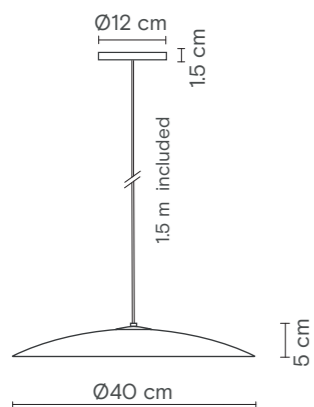

Lira

PENDANT / SUSPENSION / COLGANTE

Lira 40

Description / Description/ Descripción

Lamp / Lampe / Lámpara	GX53
Power / Puissance / Potencia	-
Flux / Flux / Flujo	-
Colour t. / T. couleur / T. color	-
Angle / Angle / Ángulo	-
CRI / IRC / IRC	-
IP / IP / IP	IP20
Protocol / Protocole / Protocolo	On-off
Driver / Driver / Controlador	-
Voltage / Voltage / Voltaje	220-240V
Guarantee / Garantie / Garantía	2 years / 2 ans / 2 años
Cable / Câble / Cable	1,5m

Materials / Matériaux / Materiales

Aluminum structure and textile cable.
Structure en aluminium et câble textile.
Estructura de aluminio y cable textil.

Finishes / Finitions / Acabados

- Matte black / Noir mat / Negro mate
  Ref. 05412
- Matte white / Blanc mat / Blanco mate
  Ref. 05429
- Custom / Personnalisé / Personalizado
  Ref. 05436

Dimensions / Dimensions / Dimensiones

Certificates / Certificats / Certificados