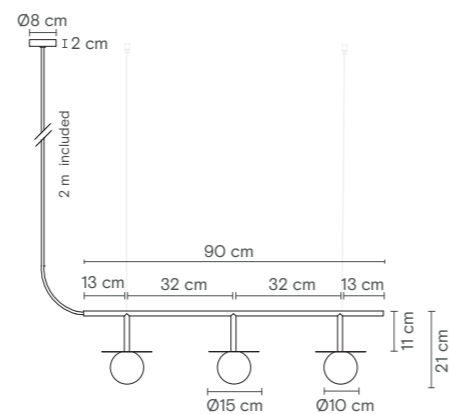

Dimensions / Dimensions / Dimensiones