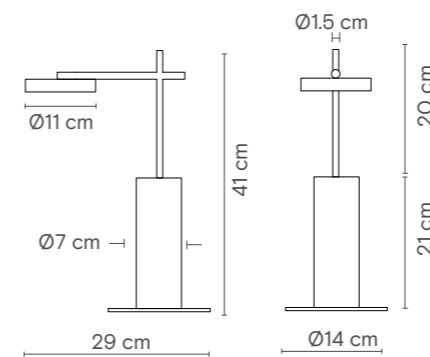

Dimensions / Dimensions / Dimensiones

Certificates / Certificats / Certificados