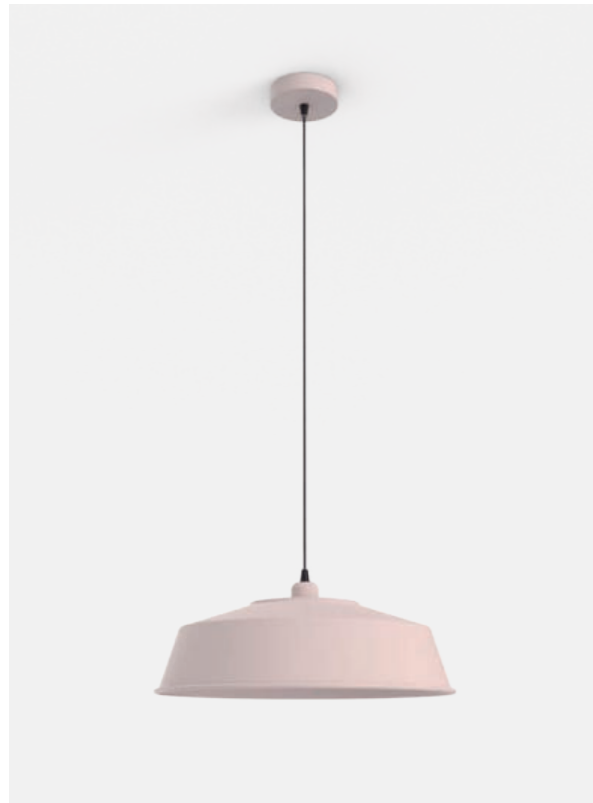

R-Basics

Available on demand and with minimum purchase quantities.
Disponible sur demande et dans des quantités d'achat minimales.
Disponible bajo pedido y cantidades mínimas de compra.

Mila

Description / Description/ Descripción

Lamp / Lampe / Lámpara	E27
Power / Puissance / Potencia	-
Flux / Flux / Flujo	-
Colour t. / T. couleur / T. color	-
Angle / Angle / Ángulo	-
CRI / IRC / IRC	-
IP / IP / IP	IP20
Protocol / Protocole / Protocolo	On-off
Driver / Driver / Controlador	-
Voltage / Voltage / Voltaje	220-240V
Guarantee / Garantie / Garantía	2 years / 2 ans / 2 años
Cable / Câble / Cable	1,5m

Materials / Matériaux / Materiales

Aluminum structure and textile cable.
Structure en aluminium et câble textile.
Estructura de aluminio y cable textil.

Finishes / Finitions / Acabados

- Matte black / Noir mat / Negro mate
  Ref. 04811
- Matte white / Blanc mat / Blanco mate
  Ref. 04828
- Custom / Personnalisé / Personalizado
  Ref. 04835

Dimensions / Dimensions / Dimensiones

Certificates / Certificats / Certificados