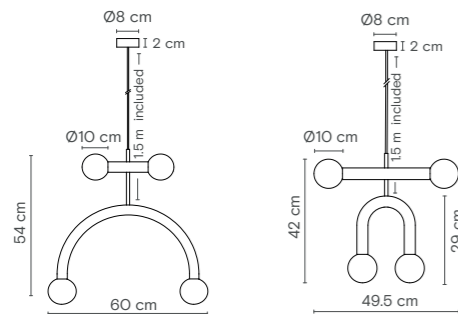

Dimensions / Dimensions / Dimensiones

Certificates / Certificats / Certificados

Rania 28

Description / Description/ Descripción

Lamp / Lampe / Lámpara	E27
Power / Puissance / Potencia	-
Flux / Flux / Flujo	-
Colour t. / T. couleur / T. color	-
Angle / Angle / Ángulo	-
CRI / IRC / IRC	-
IP / IP / IP	IP20
Protocol / Protocole / Protocolo	On-off
Driver / Driver / Controlador	-
Voltage / Voltage / Voltaje	220-240V
Guarantee / Garantie / Garantía	3 years / 3 ans / 3 años
Cable / Câble / Cable	1,5m

Dimensions / Dimensions / Dimensiones

Certificates / Certificats / Certificados

Rebeca

Description / Description/ Descripción

Lamp / Lampe / Lámpara	E27
Power / Puissance / Potencia	-
Flux / Flux / Flujo	-
Colour t. / T. couleur / T. color	-
Angle / Angle / Ángulo	-
CRI / IRC / IRC	-
IP / IP / IP	IP20
Protocol / Protocole / Protocolo	On-off
Driver / Driver / Controlador	-
Voltage / Voltage / Voltaje	220-240V
Guarantee / Garantie / Garantía	3 years / 3 ans / 3 años
Cable / Câble / Cable	1,5m

Certificates / Certificats / Certificados

Rigoberta duo curved

Description / Description/ Descripción

Lamp / Lampe / Lámpara	4xG9
Power / Puissance / Potencia	-
Flux / Flux / Flujo	-
Colour t. / T. couleur / T. color	-
Angle / Angle / Ángulo	-
CRI / IRC / IRC	-
IP / IP / IP	IP20
Protocol / Protocole / Protocolo	On-off
Driver / Driver / Controlador	-
Voltage / Voltage / Voltaje	220-240V
Guarantee / Garantie / Garantía	3 years / 3 ans / 3 años
Cable / Câble / Cable	1,5m

Dimensions / Dimensions / Dimensiones

Certificates / Certificats / Certificados

Rigoberta duo super curved

Description / Description/ Descripción

Lamp / Lampe / Lámpara	4xG9
Power / Puissance / Potencia	-
Flux / Flux / Flujo	-
Colour t. / T. couleur / T. color	-
Angle / Angle / Ángulo	-
CRI / IRC / IRC	-
IP / IP / IP	IP20
Protocol / Protocole / Protocolo	On-off
Driver / Driver / Controlador	-
Voltage / Voltage / Voltaje	220-240V
Guarantee / Garantie / Garantía	3 years / 3 ans / 3 años
Cable / Câble / Cable	1,5m