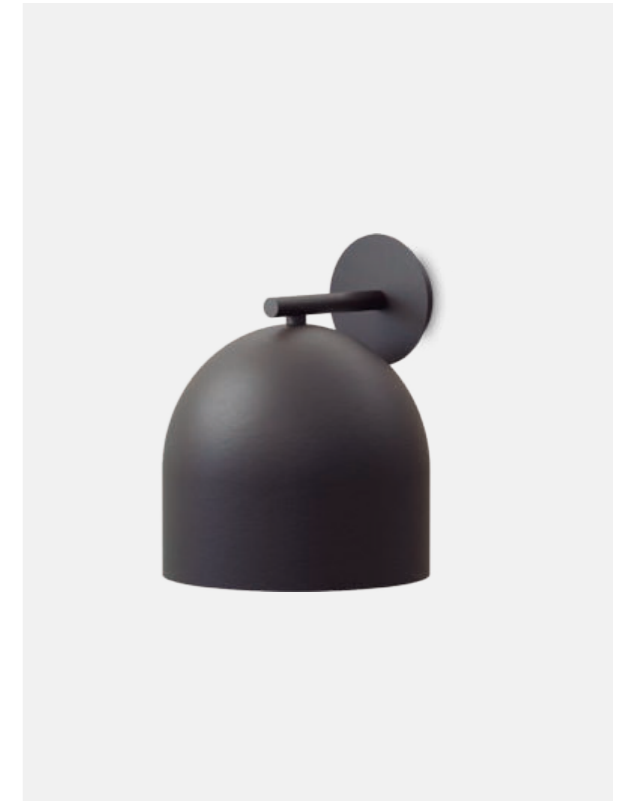

Rio 16

Description / Description/ Descripción

Lamp / Lampe / Lámpara	E14
Power / Puissance / Potencia	-
Flux / Flux / Flujo	-
Colour t. / T. couleur / T. color	-
Angle / Angle / Ángulo	-
CRI / IRC / IRC	-
IP / IP / IP	IP20
Protocol / Protocole / Protocolo	On-off
Driver / Driver / Controlador	-
Voltage / Voltage / Voltaje	220-240V
Guarantee / Garantie / Garantía	3 years / 3 ans / 3 años

Materials / Matériaux / Materiales

Iron structure.
Structure en fer.
Estructura de hierro.

Finishes / Finitions / Acabados

- Matte black / Noir mat / Negro mate
  Ref. 00905
- Matte white / Blanc mat / Blanco mate
  Ref. 00912
- Matte terracotta red / Rouge terracotta mat / Rojo terracota mate
  Ref. 00929
- Custom (MOQ required, please check) / Personnalisé (MOQ requis, consulter) / Personalizado (Requiere MOQ, consultar)
  Ref. 02244