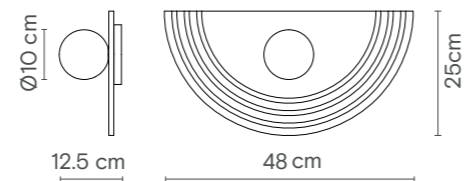

Dimensions / Dimensions / Dimensiones