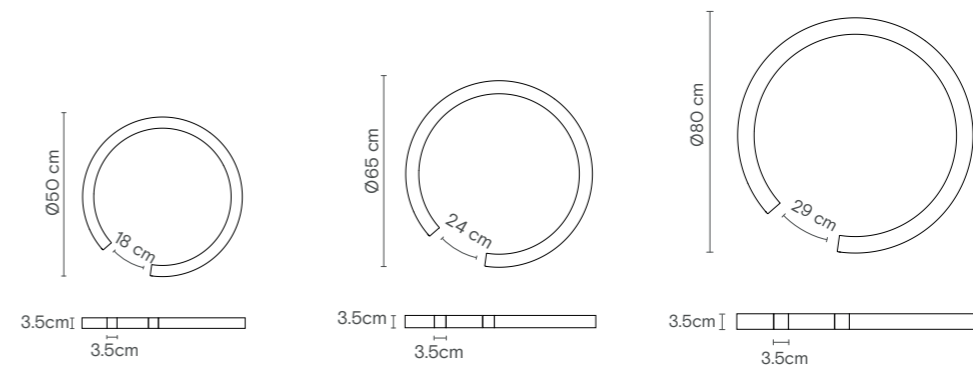

Certificates / Certificats / Certificados

Dimensions / Dimensions / Dimensiones