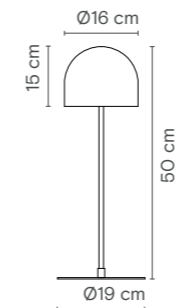

Dimensions / Dimensions / Dimensiones

Certificates / Certificats / Certificados