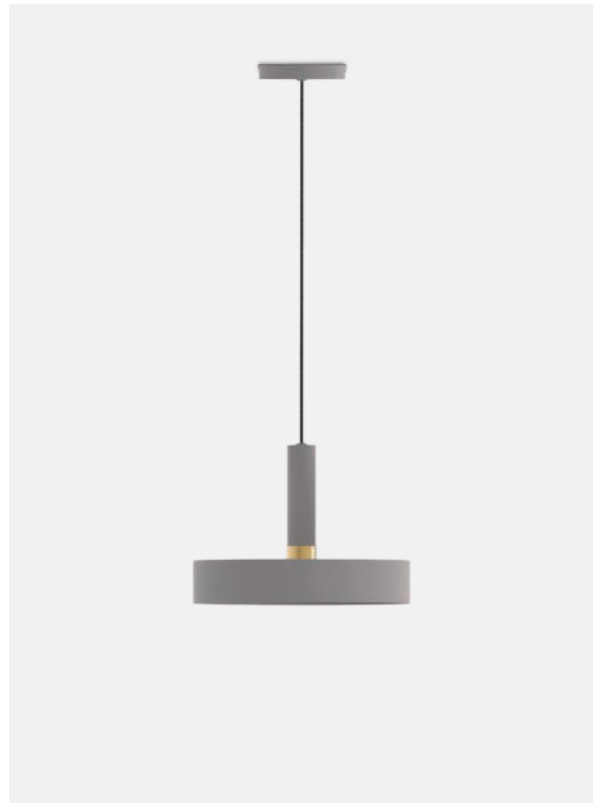

Renata flat

Description / Description/ Descripción

Lamp / Lampe / Lámpara	E27
Power / Puissance / Potencia	-
Flux / Flux / Flujo	-
Colour t. / T. couleur / T. color	-
Angle / Angle / Ángulo	-
CRI / IRC / IRC	-
IP / IP / IP	IP20
Protocol / Protocole / Protocolo	On-off
Driver / Driver / Controlador	-
Voltage / Voltage / Voltaje	220-240V
Guarantee / Garantie / Garantía	2 years / 2 ans / 2 años
Cable / Câble / Cable	1,5m

Materials / Matériaux / Materiales

Aluminum structure and textile cable.
Structure en aluminium et câble textile.
Estructura de aluminio y cable textil.

Finishes / Finitions / Acabados

- Matte black / Noir mat / Negro mate
  Ref. 00172
- Matte white / Blanc mat / Blanco mate
  Ref. 00196
- Custom / Personnalisé / Personalizado
  Ref. 06808