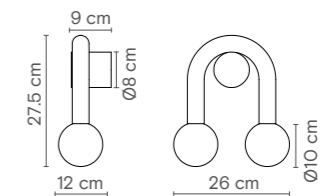

Dimensions / Dimensions / Dimensiones