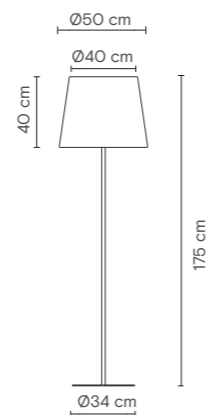

Dimensions / Dimensions / Dimensiones

R-Basics

Available on demand and with minimum purchase quantities.
Disponible sur demande et dans des quantités d'achat minimales.
Disponible bajo pedido y cantidades mínimas de compra.

Certificates / Certificats / Certificados