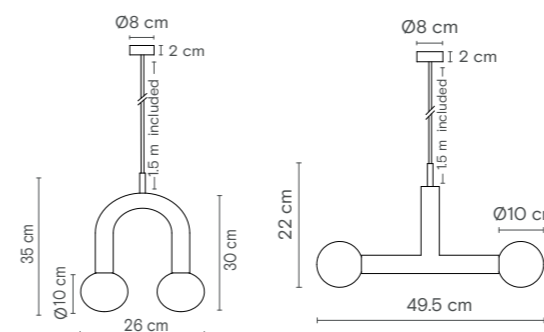

Dimensions / Dimensions / Dimensiones

Materials / Matériaux / Materiales

Iron structure, alabaster, and textile cable. Natural stone, each piece is unique.
Structure en fer, albâtre et câble textile. Pierre naturelle, chaque pièce est unique.
Estructura de hierro, alabastro y cable textil. Piedra natural, cada pieza es única.

Finishes / Finitions / Acabados

- Gold, gold textile cable, and alabaster sphere / Doré, câble textile doré et boule en albâtre / Dorado, cable dorado textil y bola alabastro
  Ref. 07089 Rigoberta super curved
  Ref. 07072 Rigoberta trio

Certificates / Certificats / Certificados