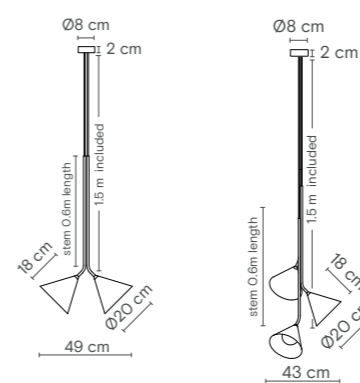

Dimensions / Dimensions / Dimensiones

Rubi trio

Description / Description/ Descripción

Lamp / Lampe / Lámpara	3xG9
Power / Puissance / Potencia	-
Flux / Flux / Flujo	-
Colour t. / T. couleur / T. color	-
Angle / Angle / Ángulo	-
CRI / IRC / IRC	-
IP / IP / IP	IP20
Protocol / Protocole / Protocolo	On-off
Driver / Driver / Controlador	-
Voltage / Voltage / Voltaje	220-240V
Guarantee / Garantie / Garantía	3 years / 3 ans / 3 años
Cable / Câble / Cable	1,5m

Materials / Matériaux / Materiales

Iron structure, opal glass and textile cable.
Structure en fer, verre opale et câble textile.
Estructura de hierro, vidrio opal y cable textil.

Finishes / Finitions / Acabados

- Matte black and gold / Noir mat et doré / Negro mate y dorado
  Ref. 01018 Rubi duo
  Ref. 01025 Rubi trio

Certificates / Certificats / Certificados