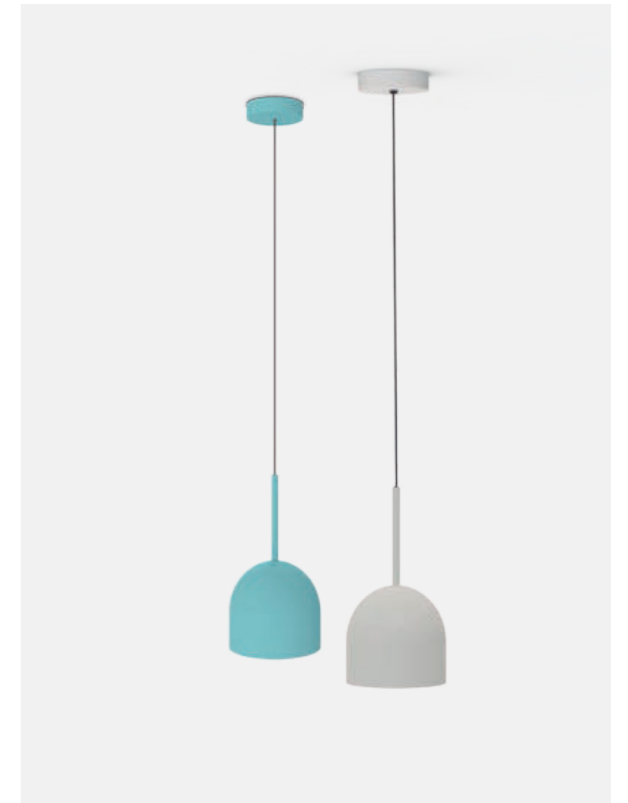

Dimensions / Dimensions / Dimensiones

Certificates / Certificats / Certificados

Fixture shown has a custom RAL finish. Le luminaire montré a un RAL personnalisé. / La luminaria mostrada tiene un RAL personalizado.