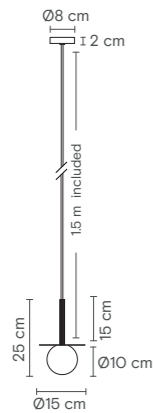

Royal

PENDANT / SUSPENSION / COLGANTE

Royal disc

Description / Description/ Descripción

Lamp / Lampe / Lámpara	G9
Power / Puissance / Potencia	-
Flux / Flux / Flujo	-
Colour t. / T. couleur / T. color	-
Angle / Angle / Ángulo	-
CRI / IRC / IRC	-
IP / IP / IP	IP20
Protocol / Protocole / Protocolo	On-off
Driver / Driver / Controlador	-
Voltage / Voltage / Voltaje	220-240V
Guarantee / Garantie / Garantía	3 years / 3 ans / 3 años
Cable / Câble / Cable	1,5m

Materials / Matériaux / Materiales

Brass base with disc, alabaster shade and textile cable. Natural stone, each piece is unique.

Base en laiton avec disque, abat-jour en albâtre et câble textile. Pierre naturelle, chaque pièce est unique.

Base de latón con disco, pantalla de alabastro y cable textil. Piedra natural, cada pieza es única.

Finishes / Finitions / Acabados

Matte polished brass base and disc, alabaster sphere and golden textile cable / Base et disque en laiton poli mat, boule en albâtre et câble textile doré / Base y disco de latón pulido mate, bola de alabastro y cable textil dorado

Ref. 06600

Dimensions / Dimensions / Dimensiones

Certificates / Certificats / Certificados

Royal

PENDANT / SUSPENSION / COLGANTE

Royal simple

Description / Description/ Descripción

Lamp / Lampe / Lámpara	G9
Power / Puissance / Potencia	-
Flux / Flux / Flujo	-
Colour t. / T. couleur / T. color	-
Angle / Angle / Ángulo	-
CRI / IRC / IRC	-
IP / IP / IP	IP20
Protocol / Protocole / Protocolo	On-off
Driver / Driver / Controlador	-
Voltage / Voltage / Voltaje	220-240V
Guarantee / Garantie / Garantía	3 years / 3 ans / 3 años
Cable / Câble / Cable	1,5m

Materials / Matériaux / Materiales

Brass base, alabaster shade and textile cable. Natural stone, each piece is unique.

Base en laiton, abat-jour en albâtre et câble textile. Pierre naturelle, chaque pièce est unique.

Base de latón con disco, pantalla de alabastro y cable textil. Piedra natural, cada pieza es única.

Finishes / Finitions / Acabados

Matte polished brass base, alabaster sphere and golden textile cable / Base en laiton poli mat, boule en albâtre et câble textile doré / Base de latón pulido mate, bola de alabastro y cable textil dorado

Ref. 06594