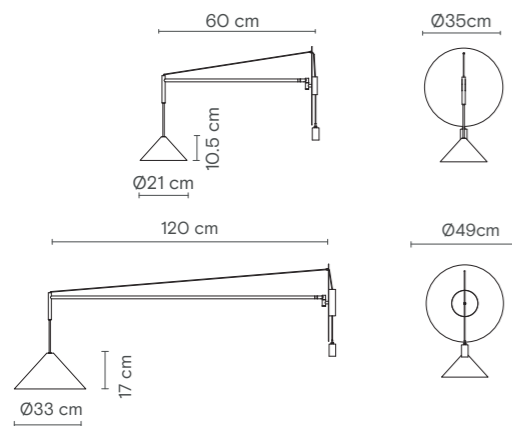

Dimensions / Dimensions / Dimensiones

Materials / Matériaux / Materiales

Iron structure, aluminum shade and opal glass.
Structure en fer, écran en aluminium et verre opale.
Estructura de hierro, pantalla de aluminio y vidrio opal.

Certificates / Certificats / Certificados