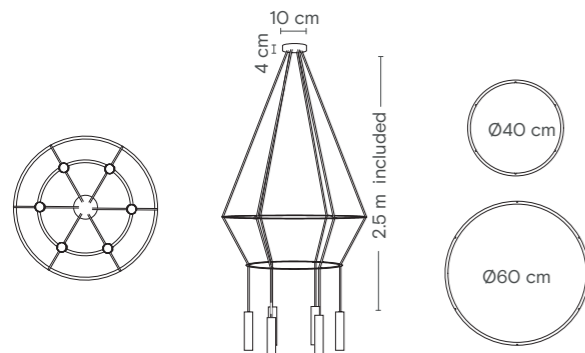

Dimensions / Dimensions / Dimensiones

Rose chandelier circular 60 structure

Materials / Matériaux / Materiales

Smooth brass structure.
Structure en laiton lisse.
Estructura de latón liso.

Finishes / Finitions / Acabados

- Matte black / Noir mat / Negro mate
  Ref. 03562

Certificates / Certificats / Certificados

Rose

PENDANT / SUSPENSION / COLGANTE