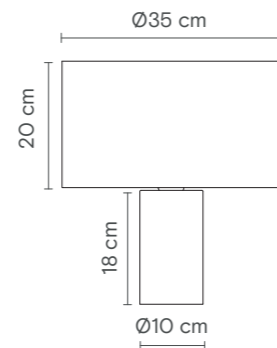

Dimensions / Dimensions / Dimensiones