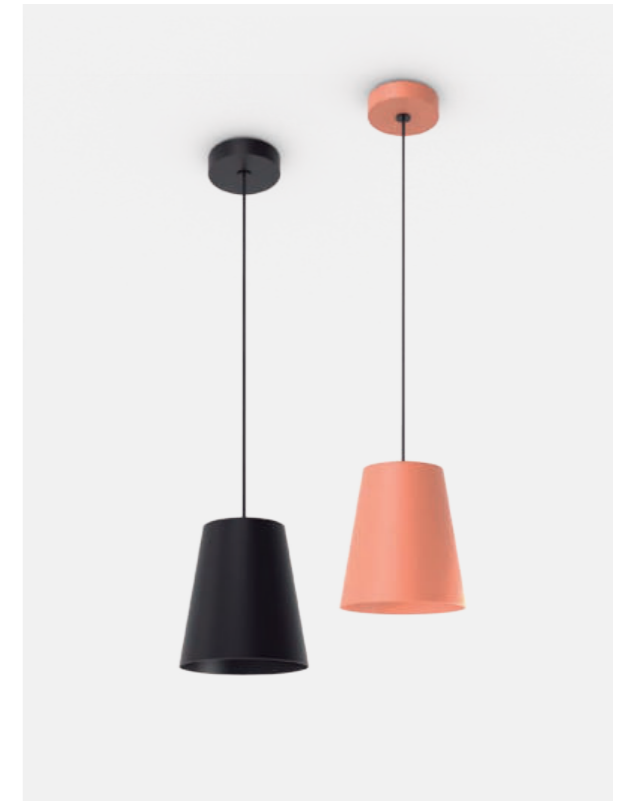

R-Basics

Available on demand and with minimum purchase quantities.
Disponible sur demande et dans des quantités d'achat minimales.
Disponible bajo pedido y cantidades mínimas de compra.