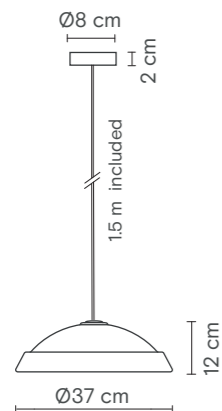

Vega

Description / Description / Descripción

Lamp / Lampe / Lámpara	E27
Power / Puissance / Potencia	-
Flux / Flux / Flujo	-
Colour t. / T. couleur / T. color	-
Angle / Angle / Ángulo	-
CRI / IRC / IRC	-
IP / IP / IP	IP20
Protocol / Protocole / Protocolo	On-off
Driver / Driver / Controlador	-
Voltage / Voltage / Voltaje	220-240V
Guarantee / Garantie / Garantía	2 years / 2 ans / 2 años
Cable / Câble / Cable	1,5m

Materials / Matériaux / Materiales

Iron structure and textile cable.
Structure en fer et câble textile.
Estructura de hierro y cable textil.

Finishes / Finitions / Acabados

- Matte black / Noir mat / Negro mate
  Ref. 04736
- Matte white / Blanc mat / Blanco mate
  Ref. 04743
- Custom / Personnalisé / Personalizado
  Ref. 04750

Dimensions / Dimensions / Dimensiones

Certificates / Certificats / Certificados