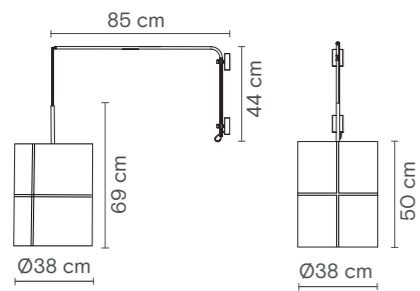

Rania single arm 38

Description / Description / Descripción

Lamp / Lampe / Lámpara	E27
Power / Puissance / Potencia	-
Flux / Flux / Flujo	-
Colour t. / T. couleur / T. color	-
Angle / Angle / Ángulo	-
CRI / IRC / IRC	-
IP / IP / IP	IP20
Protocol / Protocole / Protocolo	On-off
Driver / Driver / Controlador	-
Voltage / Voltage / Voltaje	220-240V
Guarantee / Garantie / Garantía	3 years / 3 ans / 3 años

Materials / Matériaux / Materiales

Iron structure, fabric shade and textile cable.
Structure en fer, abat-jour en tissu et câble textile.
Estructura de aluminio y cristal opal.

Finishes / Finitions / Acabados

- Matte black structure and white cream shade / Structure noire mate et abat-jour crème blanche / Estructura negra mate y pantalla crema blanca
  Ref. 03289

Dimensions / Dimensions / Dimensiones

Certificates / Certificats / Certificados