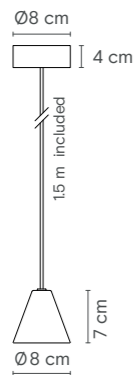

Dimensions / Dimensions / Dimensiones