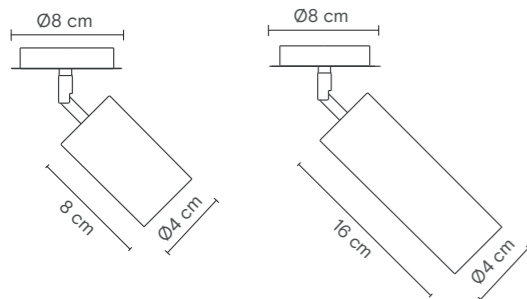

Dimensions / Dimensions / Dimensiones

Nari 16

Materials / Matériaux / Materiales

Iron structure.
Structure en fer.
Estructura de hierro.

Finishes / Finitions / Acabados

- Matte black / Noir mat / Negro mate
Ref. 05580 Nari 8
Ref. 05610 Nari 16
- Matte white / Blanc mat / Blanco mate
Ref. 05597 Nari 8
Ref. 05627 Nari 16
- Gold / Doré / Dorado
Ref. 05603 Nari 8
Ref. 05634 Nari 16
- Custom / Personnalisé / Personalizado
Ref. 06914 Nari 8
Ref. 06921 Nari 16