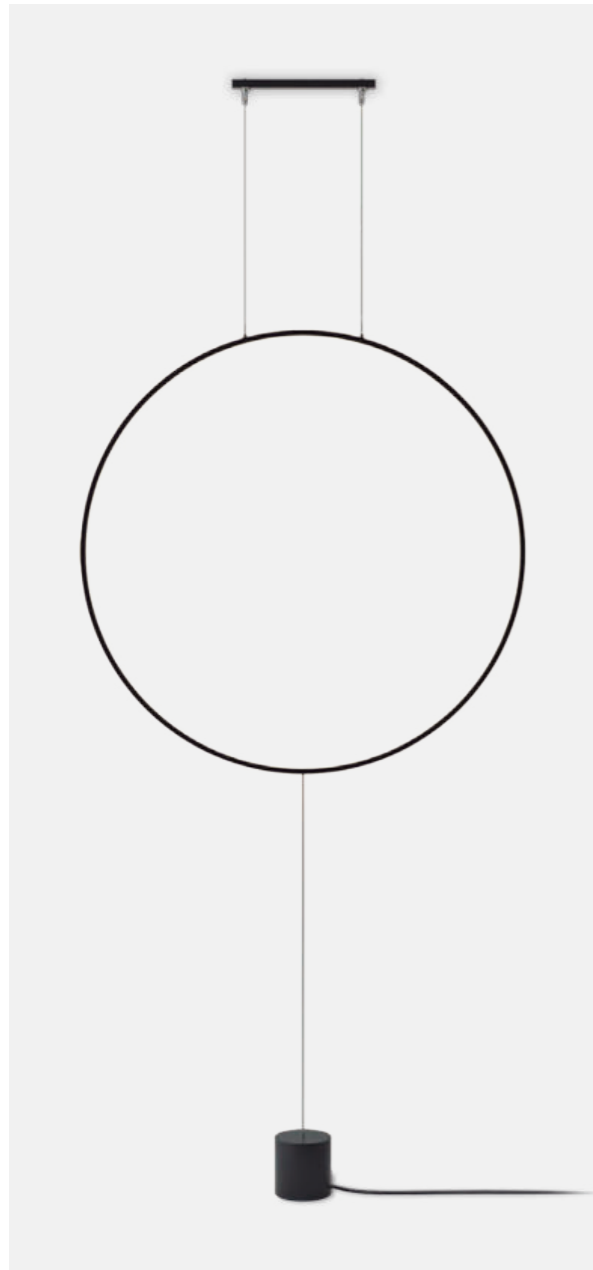

Dimensions / Dimensions / Dimensiones

Ramona

Description / Description / Descripción

Lamp / Lampe / Lámpara	LED
Power / Puissance / Potencia	8W
Flux / Flux / Flujo	600Lm
Colour t. / T. couleur / T. color	3000K
Angle / Angle / Ángulo	120°
CRI / IRC / IRC	≥ 90
IP / IP / IP	IP20
Protocol / Protocole / Protocolo	On-off
Driver / Driver / Controlador	Included / Inclus / Incluido
Voltage / Voltage / Voltaje	220-240V
Guarantee / Garantie / Garantía	5 years / 5 ans / 5 años
Cable / Câble / Cable	2m