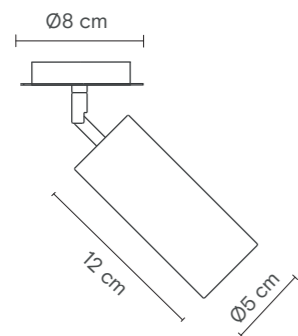

Dimensions / Dimensions / Dimensiones

Materials / Matériaux / Materiales

Iron structure.
Structure en fer.
Estructura de hierro.

Finishes / Finitions / Acabados

- Matte black / Noir mat / Negro mate
Ref. 05498
- Matte white / Blanc mat / Blanco mate
Ref. 05504
- Gold / Doré / Dorado
Ref. 05511
- Custom / Personnalisé / Personalizado
Ref. 06884