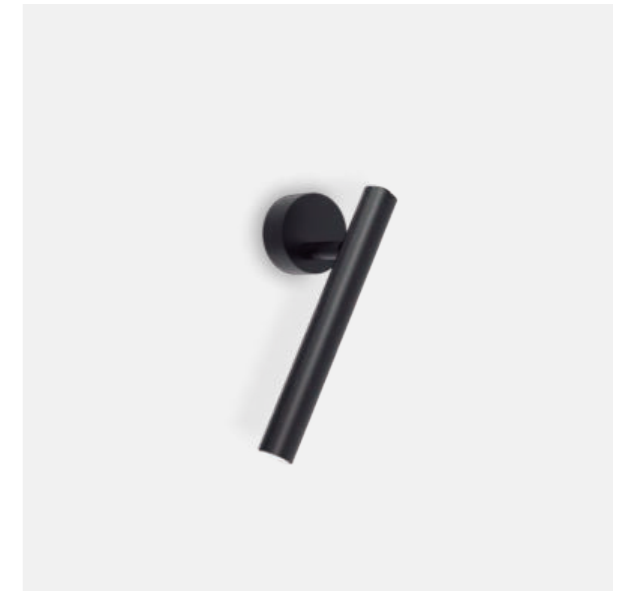

SIGO,

Rui

Description / Description/ Descripción

Lamp / Lampe / Lámpara	LED
Power / Puissance / Potencia	2,7W
Flux / Flux / Flujo	250Lm
Colour t. / T. couleur / T. color	3000K
Angle / Angle / Ángulo	45°
CRI / IRC / IRC	≥ 90
IP / IP / IP	IP20
Protocol / Protocole / Protocolo	On-off
Driver / Driver / Controlador	Included / Inclus / Incluido
Voltage / Voltage / Voltaje	220-240V
Guarantee / Garantie / Garantía	5 years / 5 ans / 5 años

Materials / Matériaux / Materiales

Iron structure and aluminum base.
Structure en fer et base en aluminium.
Estructura de hierro y base de aluminio.

Finishes / Finitions / Acabados

- Matte black / Noir mat / Negro mate
  Ref. 01162
- Matte white / Blanc mat / Blanco mate
  Ref. 02466
- Gold / Doré / Dorado
  Ref. 01179
- Bronze / Bronze / Bronce
  Ref. 06235

Dimensions / Dimensions / Dimensiones

Certificates / Certificats / Certificados

SIGO,