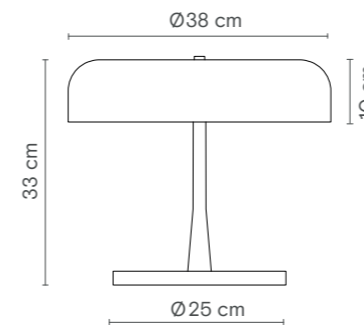

Dimensions / Dimensions / Dimensiones

Certificates / Certificats / Certificados