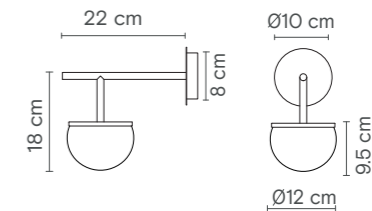

Dimensions / Dimensions / Dimensiones

Certificates / Certificats / Certificados

Roma 60 / Roma 120

Hector C. H

Description / Description / Descripción

Lamp / Lampe / Lámpara	G9
Power / Puissance / Potencia	-
Flux / Flux / Flujo	-
Colour t. / T. couleur / T. color	-
Angle / Angle / Ángulo	-
CRI / IRC / IRC	-
IP / IP / IP	IP20
Protocol / Protocole / Protocolo	On-off
Driver / Driver / Controlador	-
Voltage / Voltage / Voltaje	220-240V
Guarantee / Garantie / Garantía	3 years / 3 ans / 3 años