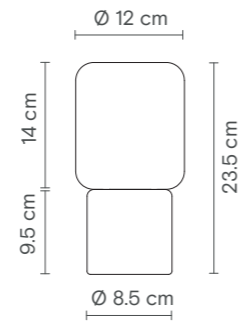

Dimensions / Dimensions / Dimensiones

Certificates / Certificats / Certificados