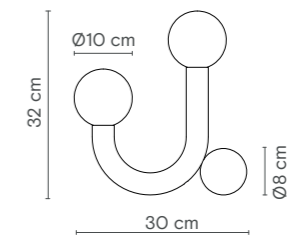

Dimensions / Dimensions / Dimensiones

Certificates / Certificats / Certificados