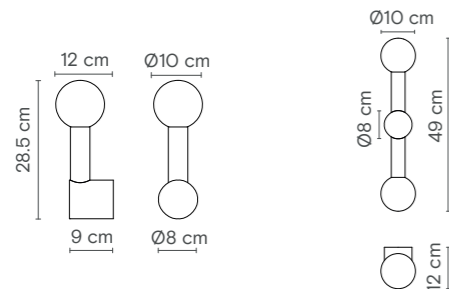

Dimensions / Dimensions / Dimensiones