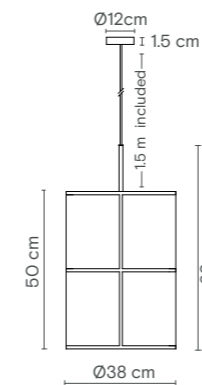

Dimensions / Dimensions / Dimensiones

Certificates / Certificats / Certificados

Materials / Matériaux / Materiales

Iron structure, fabric shade and textile cable.
Structure en fer, abat-jour en tissu et câble textile.
Estructura de hierro, pantalla de tela y cable textil.

Finishes / Finitions / Acabados

- Matte black structure and white cream shade / Structure noire mate et abat-jour crème blanche / Estructura negra mate y pantalla crema blanca.
  Ref. 01773
- Custom (MOQ required, please check) / Personnalisé (MOQ requis, consulter) / Personalizado (Requiere MOQ, consultar)
  Ref. 02329