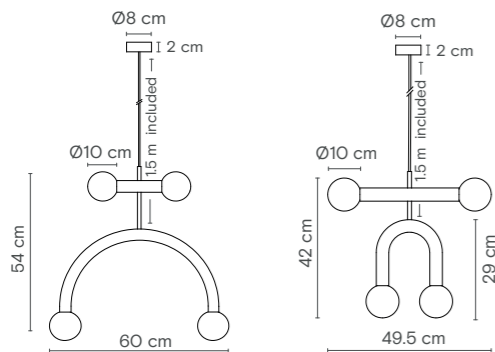

Dimensions / Dimensions / Dimensiones

Rigoberta duo super curved

Description / Description/ Descripción

Lamp / Lampe / Lámpara	4xG9
Power / Puissance / Potencia	-
Flux / Flux / Flujo	-
Colour t. / T. couleur / T. color	-
Angle / Angle / Ángulo	-
CRI / IRC / IRC	-
IP / IP / IP	IP20
Protocol / Protocole / Protocolo	On-off
Driver / Driver / Controlador	-
Voltage / Voltage / Voltaje	220-240V
Guarantee / Garantie / Garantía	3 years / 3 ans / 3 años
Cable / Câble / Cable	1,5m

Materials / Matériaux / Materiales

Iron structure, alabaster, and textile cable. Natural stone, each piece is unique.
Structure en fer, albâtre et câble textile. Pierre naturelle, chaque pièce est unique.
Estructura de hierro, alabastro y cable textil. Piedra natural, cada pieza es única.

Finishes / Finitions / Acabados

- Gold, gold textile cable, and alabaster sphere / Doré, câble textile doré et boule en albâtre / Dorado, cable dorado textil y bola alabastro
  Ref. 07096 Rigoberta duo curved
  Ref. 07102 Rigoberta duo super curved

Certificates / Certificats / Certificados