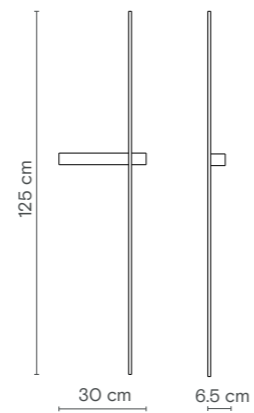

Dimensions / Dimensions / Dimensiones

Certificates / Certificats / Certificados

Table

Rafaela

Description / Descripción / Descripción

Lamp / Lampe / Lámpara	LED
Power / Puissance / Potencia	6,5W
Flux / Flux / Flujo	1050Lm
Colour t. / T. couleur / T. color	*2700K / 3000K
Angle / Angle / Ángulo	120°
CRI / IRC / IRC	≥ 90
IP / IP / IP	IP20
Protocol / Protocole / Protocolo	On-off
Driver / Driver / Controlador	Included / Inclus / Incluido
Voltage / Voltage / Voltaje	220-240V
Guarantee / Garantie / Garantía	5 years / 5 ans / 5 años
Cable / Câble / Cable	2m