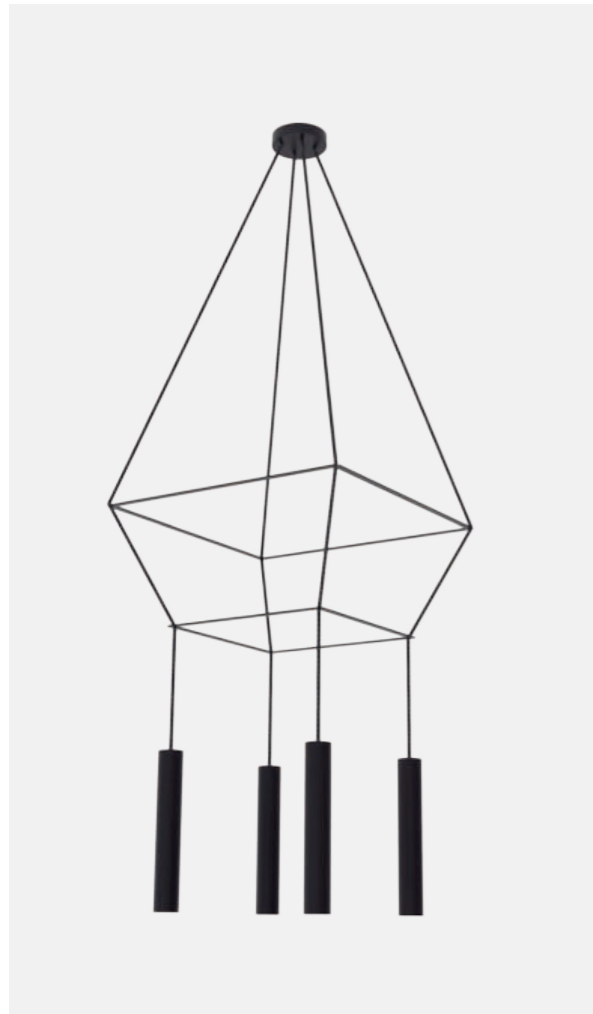

Rose chandelier square

Description / Description / Descripción

Lamp / Lampe / Lámpara	GU10 mini
Power / Puissance / Potencia	-
Flux / Flux / Flujo	-
Colour t. / T. couleur / T. color	-
Angle / Angle / Ángulo	-
CRI / IRC / IRC	-
IP / IP / IP	IP20
Protocol / Protocole / Protocolo	On-off
Driver / Driver / Controlador	-
Voltage / Voltage / Voltaje	220-240V
Guarantee / Garantie / Garantía	3 years / 3 ans / 3 años
Cable / Câble / Cable	2,5m

** Includes accessories - 2 units (30 + 45 structure)
Inclut les accessoires - 2 unités (30 + 45 structure)
Incluye accesorios - 2 unidades (30 + 45 estructura)

Materials / Matériaux / Materiales

Smooth brass structure and textile cable.
Structure en laiton lisse et câble textile.
Estructura de latón liso y cable textil.

Finishes / Finitions / Acabados

- Matte black / Noir mat / Negro mate
- Ref. 03326   Rose chandelier square 16
- Ref. 03333   Rose chandelier square 25
- Ref. 03340   Rose chandelier square 40

Dimensions / Dimensions / Dimensiones

Certificates / Certificats / Certificados