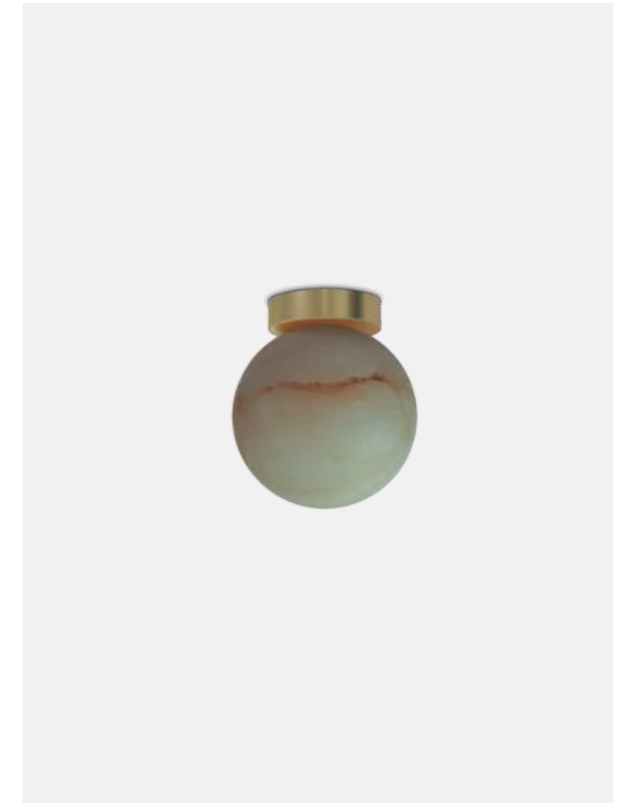

Royal disc

Description / Description/ Descripción

Lamp / Lampe / Lámpara	G9
Power / Puissance / Potencia	-
Flux / Flux / Flujo	-
Colour t. / T. couleur / T. color	-
Angle / Angle / Ángulo	-
CRI / IRC / IRC	-
IP / IP / IP	IP20
Protocol / Protocole / Protocolo	On-off
Driver / Driver / Controlador	-
Voltage / Voltage / Voltaje	220-240V
Guarantee / Garantie / Garantía	3 years / 3 ans / 3 años

Materials / Matériaux / Materiales

Brass base with disc and alabaster shade. Natural stone, each piece is unique.
Base en laiton avec disque et abat-jour en albâtre. Pierre naturelle, chaque pièce est unique.
Base de latón con disco y pantalla de alabastro. Piedra natural, cada pieza es única.

Finishes / Finitions / Acabados

● Matte polished brass base and disc and alabaster sphere / Base et disque en laiton poli mat et boule en albâtre / Base y disco de latón pulido mate y bola de alabastro
Ref. 06662

Dimensions / Dimensions / Dimensiones

Certificates / Certificats / Certificados

Royal simple

Description / Description/ Descripción

Lamp / Lampe / Lámpara	G9
Power / Puissance / Potencia	-
Flux / Flux / Flujo	-
Colour t. / T. couleur / T. color	-
Angle / Angle / Ángulo	-
CRI / IRC / IRC	-
IP / IP / IP	IP20
Protocol / Protocole / Protocolo	On-off
Driver / Driver / Controlador	-
Voltage / Voltage / Voltaje	220-240V
Guarantee / Garantie / Garantía	3 years / 3 ans / 3 años

Materials / Matériaux / Materiales

Brass base and alabaster shade. Natural stone, each piece is unique.
Base en laiton et abat-jour en albâtre. Pierre naturelle, chaque pièce est unique.
Base de latón y pantalla de alabastro. Piedra natural, cada pieza es única.

Finishes / Finitions / Acabados

● Matte polished brass base and alabaster sphere / Base en laiton poli mat et boule en albâtre / Base de latón pulido mate y bola de alabastro
Ref. 06655