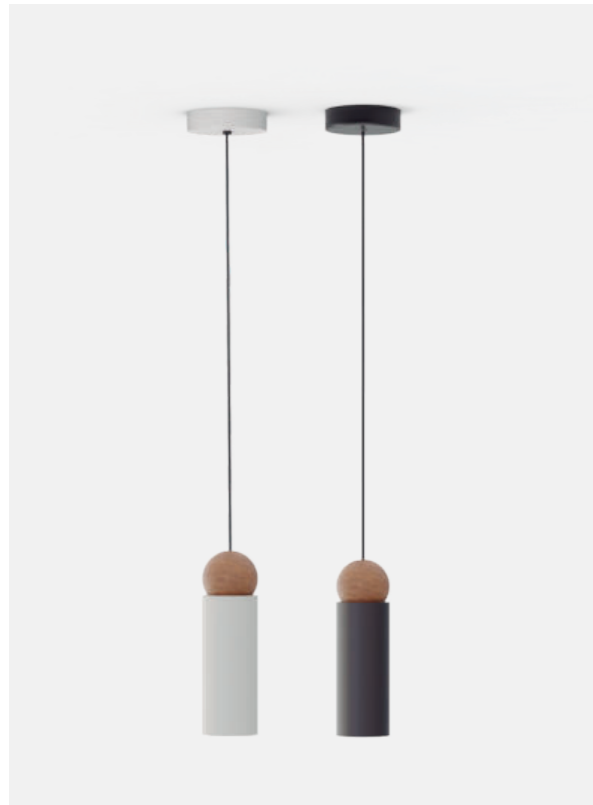

R-Basics

Available on demand and with minimum purchase quantities.
Disponible sur demande et dans des quantités d'achat minimales.
Disponible bajo pedido y cantidades mínimas de compra.

Rocio

Description / Description/ Descripción

Lamp / Lampe / Lámpara	GU10
Power / Puissance / Potencia	-
Flux / Flux / Flujo	-
Colour t. / T. couleur / T. color	-
Angle / Angle / Ángulo	-
CRI / IRC / IRC	-
IP / IP / IP	IP20
Protocol / Protocole / Protocolo	On-off
Driver / Driver / Controlador	-
Voltage / Voltage / Voltaje	220-240V
Guarantee / Garantie / Garantía	2 years / 2 ans / 2 años
Cable / Câble / Cable	1,5m

Materials / Matériaux / Materiales

Brass structure, ash wood ball and textile cable.
Structure en laiton, boule en bois de frêne et câble textile.
Estructura de latón, bola de madera de fresno y cable textil.

Finishes / Finitions / Acabados

- Matte black / Noir mat / Negro mate
  Ref. 01117
- Matte white / Blanc mat / Blanco mate
  Ref. 01124

Dimensions / Dimensions / Dimensiones

Certificates / Certificats / Certificados