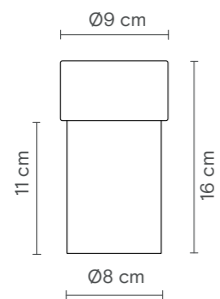

Dimensions / Dimensions / Dimensiones

Materials / Matériaux / Materiales

Natural alabaster shade and recycled wood and PLA base.
Natural stone, each piece is unique.
Abat-jour en albâtre naturel et base en bois recyclé et PLA.
Pierre naturelle, chaque pièce est unique.
Pantalla de alabastro natural y base de madera reciclada y PLA.
Piedra natural, cada pieza es única.