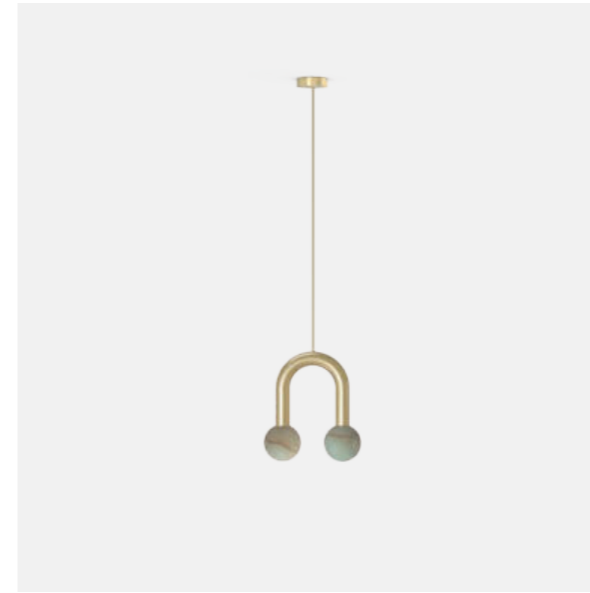

Rigoberta super curved

Description / Description/ Descripción

Lamp / Lampe / Lámpara	2xG9
Power / Puissance / Potencia	-
Flux / Flux / Flujo	-
Colour t. / T. couleur / T. color	-
Angle / Angle / Ángulo	-
CRI / IRC / IRC	-
IP / IP / IP	IP20
Protocol / Protocole / Protocolo	On-off
Driver / Driver / Controlador	-
Voltage / Voltage / Voltaje	220-240V
Guarantee / Garantie / Garantía	3 years / 3 ans / 3 años
Cable / Câble / Cable	1,5m