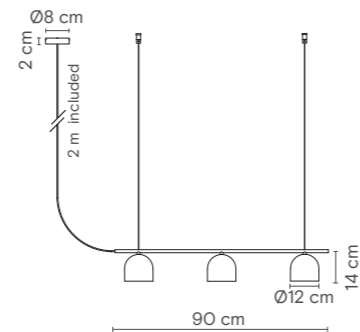

Dimensions / Dimensions / Dimensiones

Materials / Matériaux / Materiales

Iron structure and textile cable.
Structure en fer et câble textile.
Estructura de hierro y cable textil.

Certificates / Certificats / Certificados