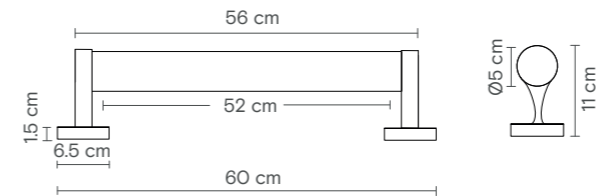

Ref. 06426

- Gold base, brown strap and clear glass shade / Base dorée, sangle marron et abat-jour en verre transparent / Base dorada, correa marrón y pantalla de vidrio transparente

Ref. 06433

Dimensions / Dimensions / Dimensiones