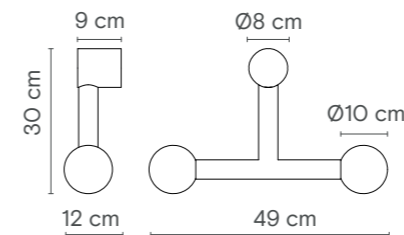

Dimensions / Dimensions / Dimensiones

Certificates / Certificats / Certificados