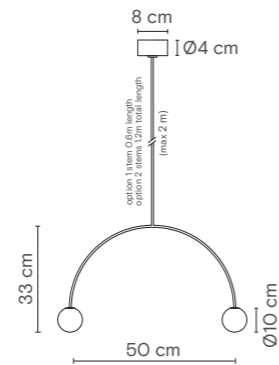

Dimensions / Dimensions / Dimensiones

Materials / Matériaux / Materiales

Iron structure, glass shade and textile cable.
Structure en fer, écran en verre et câble textile.
Estructura de hierro, pantalla de vidrio y cable textil.

Certificates / Certificats / Certificados