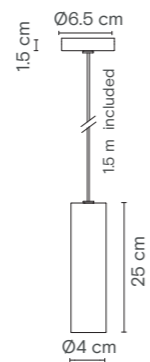

Dimensions / Dimensions / Dimensiones

Rose 40

Description / Description/ Descripción

Lamp / Lampe / Lámpara	GU10 mini
Power / Puissance / Potencia	-
Flux / Flux / Flujo	-
Colour t. / T. couleur / T. color	-
Angle / Angle / Ángulo	-
CRI / IRC / IRC	-
IP / IP / IP	IP20
Protocol / Protocole / Protocolo	On-off
Driver / Driver / Controlador	-
Voltage / Voltage / Voltaje	220-240V
Guarantee / Garantie / Garantía	3 years / 3 ans / 3 años
Cable / Câble / Cable	1,5m