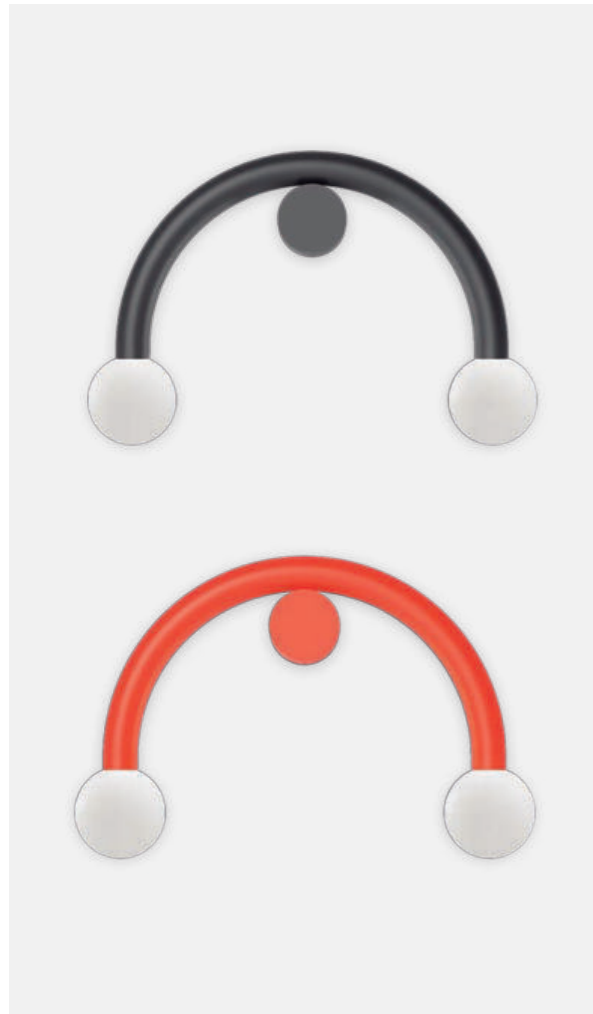

Dimensions / Dimensions / Dimensiones

Rigoberta direct curved

Description / Description/ Descripción

Lamp / Lampe / Lámpara	2xG9
Power / Puissance / Potencia	-
Flux / Flux / Flujo	-
Colour t. / T. couleur / T. color	-
Angle / Angle / Ángulo	-
CRI / IRC / IRC	-
IP / IP / IP	IP20
Protocol / Protocole / Protocolo	On-off
Driver / Driver / Controlador	-
Voltage / Voltage / Voltaje	220-240V
Guarantee / Garantie / Garantía	3 years / 3 ans / 3 años