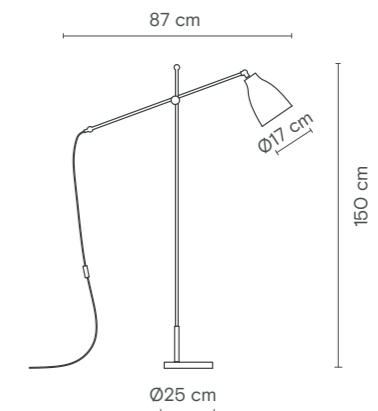

Dimensions / Dimensions / Dimensiones

Certificates / Certificats / Certificados

R-Basics

Available on demand and with minimum purchase quantities.
Disponible sur demande et dans des quantités d'achat minimales.
Disponible bajo pedido y cantidades mínimas de compra.