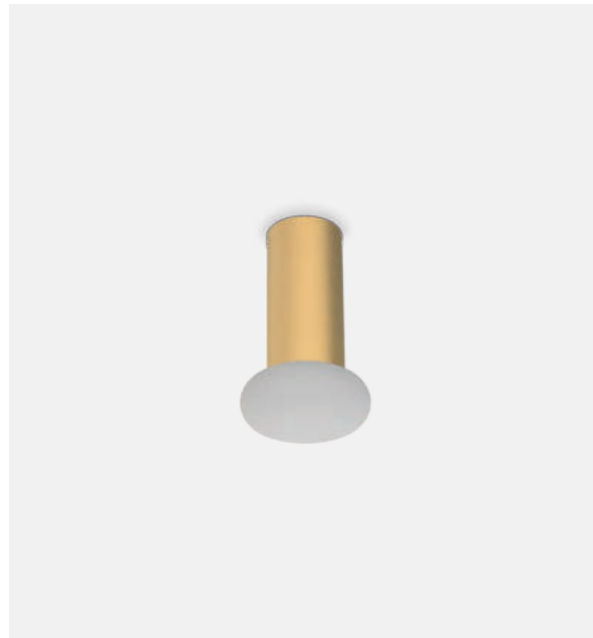

Rina

Description / Description/ Descripción

Lamp / Lampe / Lámpara	*LED
Power / Puissance / Potencia	4W
Flux / Flux / Flujo	330Lm
Colour t. / T. couleur / T. color	2700K
Angle / Angle / Ángulo	-
CRI / IRC / IRC	≥ 85
IP / IP / IP	IP20
Protocol / Protocole / Protocolo	On-off
Driver / Driver / Controlador	-
Voltage / Voltage / Voltaje	220-240V
Guarantee / Garantie / Garantía	5 years / 5 ans / 5 años

* DASH Bulb included / Ampoule DASH incluse / Bombilla DASH incluida.
** Indicate type of ceiling: concrete, drywall, or other / Indiquez le type de plafond: béton, plaque de plâtre ou autre / Indicar tipo de techo: hormigón, pladur u otro.

Materials / Matériaux / Materiales

Brass structure and opal glass shade.
Structure en laiton et abat-jour en verre opale.
Estructura de latón y pantalla de vidrio opal.

Finishes / Finitions / Acabados

- Matte polished brass / Laiton poli mat / Latón pulido mate Ref. 04507

Dimensions / Dimensions / Dimensiones

Certificates / Certificats / Certificados