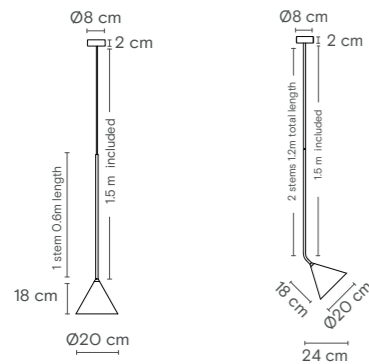

Dimensions / Dimensions / Dimensiones

Rubi mono side

Description / Description/ Descripción

Lamp / Lampe / Lámpara	G9
Power / Puissance / Potencia	-
Flux / Flux / Flujo	-
Colour t. / T. couleur / T. color	-
Angle / Angle / Ángulo	-
CRI / IRC / IRC	-
IP / IP / IP	IP20
Protocol / Protocole / Protocolo	On-off
Driver / Driver / Controlador	-
Voltage / Voltage / Voltaje	220-240V
Guarantee / Garantie / Garantía	3 years / 3 ans / 3 años
Cable / Câble / Cable	1,5m

Materials / Matériaux / Materiales

Iron structure, opal glass and textile cable.
Structure en fer, verre opale et câble textile.
Estructura de hierro, vidrio opal y cable textil.

Finishes / Finitions / Acabados

- Matte black and gold / Noir mat et doré / Negro mate y dorado
  Ref. 00998 Rubi mono
  Ref. 01001 Rubi mono side

Certificates / Certificats / Certificados

Rubi

PENDANT / SUSPENSION / COLGANTE