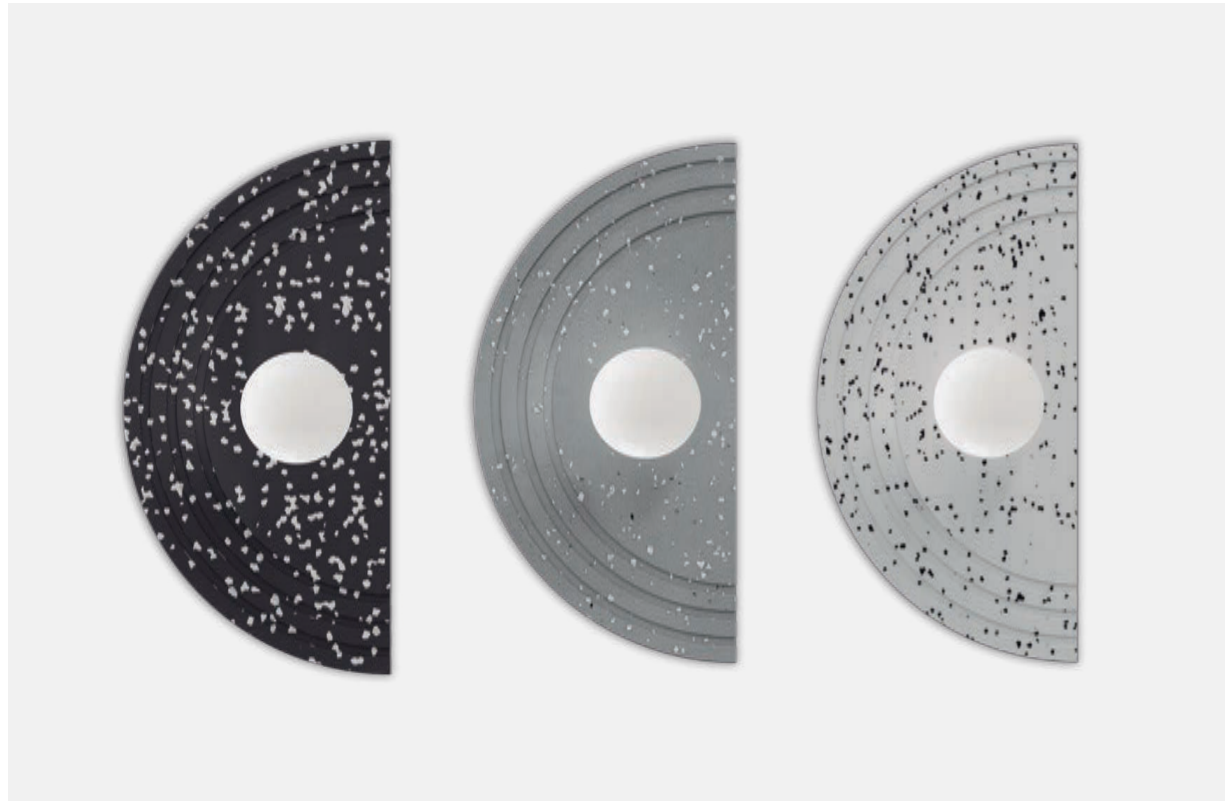

Regina

Description / Description/ Descripción

Lamp / Lampe / Lámpara	G9
Power / Puissance / Potencia	-
Flux / Flux / Flujo	-
Colour t. / T. couleur / T. color	-
Angle / Angle / Ángulo	-
CRI / IRC / IRC	-
IP / IP / IP	IP20
Protocol / Protocole / Protocolo	On-off
Driver / Driver / Controlador	-
Voltage / Voltage / Voltaje	220-240V
Guarantee / Garantie / Garantía	3 years / 3 ans / 3 años

Materials / Matériaux / Materiales

Iron base, recycled plastic terrazzo structure and opal glass.
Base en fer, structure en terrazzo de plastique recyclé et verre opale.
Base de hierro, estructura de terrazzo de plástico reciclado y vidrio opal.

Certificates / Certificats / Certificados

Finishes / Finitions / Acabados

- Terrazzo black / Terrazzo noir / Terrazo negro
  Ref. 00660
- Terrazzo white / Terrazzo blanc / Terrazo blanco
  Ref. 00653
- Terrazzo grey / Terrazzo gris / Terrazo gris
  Ref. 00677

Dimensions / Dimensions / Dimensiones