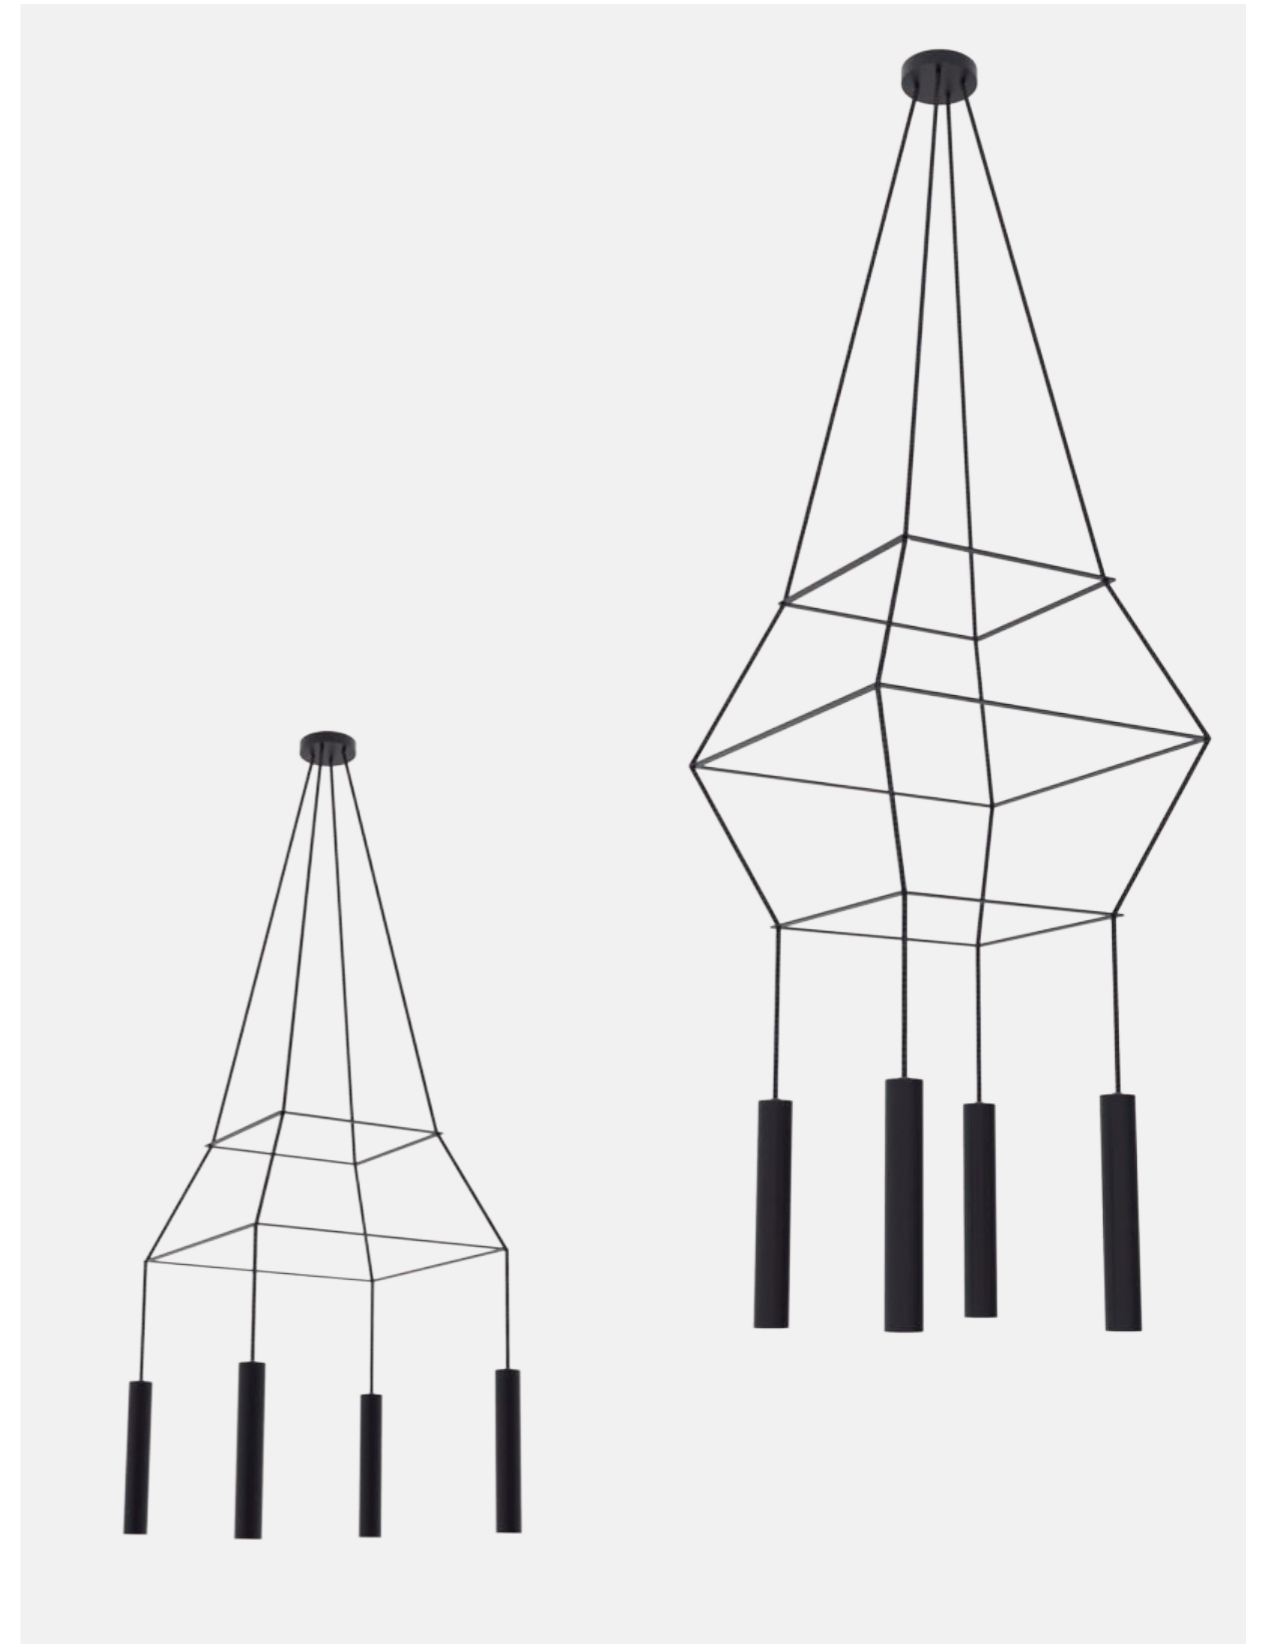

Certificates / Certificats / Certificados

Rose

PENDANT / SUSPENSION / COLGANTE

Rose chandelier circular 40 structure

Materials / Matériaux / Materiales

Smooth brass structure.
Structure en laiton lisse.
Estructura de latón liso.