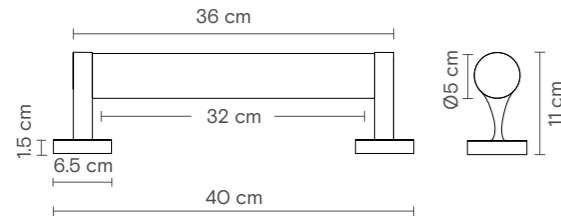

Ref. 06402

- Gold base, brown strap and clear glass shade / Base dorée, sangle marron et abat-jour en verre transparent / Base dorada, correa marrón y pantalla de vidrio transparente

Ref. 06419

Dimensions / Dimensions / Dimensiones