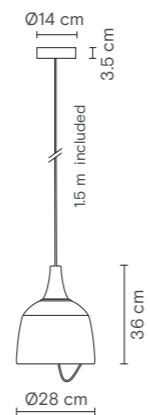

Dimensions / Dimensions / Dimensiones

Certificates / Certificats / Certificados

R-Basics

Available on demand and with minimum purchase quantities.
Disponible sur demande et dans des quantités d'achat minmales.
Disponible bajo pedido y cantidades mínimas de compra.