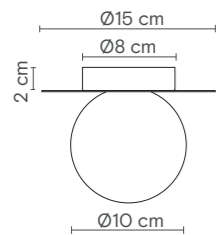

Royal disc

Description / Description/ Descripción

Lamp / Lampe / Lámpara	G9
Power / Puissance / Potencia	-
Flux / Flux / Flujo	-
Colour t. / T. couleur / T. color	-
Angle / Angle / Ángulo	-
CRI / IRC / IRC	-
IP / IP / IP	IP20
Protocol / Protocole / Protocolo	On-off
Driver / Driver / Controlador	-
Voltage / Voltage / Voltaje	220-240V
Guarantee / Garantie / Garantía	3 years / 3 ans / 3 años

Materials / Matériaux / Materiales

Brass base with disc and alabaster shade. Natural stone, each piece is unique.
Base en laiton avec disque et abat-jour en albâtre. Pierre naturelle, chaque pièce est unique.
Base de latón con disco y pantalla de alabastro. Piedra natural, cada pieza es única.

Finishes / Finitions / Acabados

● Matte polished brass base and disc and alabaster sphere / Base et disque en laiton poli mat et boule en albâtre / Base y disco de latón pulido mate y bola de alabastro
Ref. 06662

Dimensions / Dimensions / Dimensiones

Certificates / Certificats / Certificados