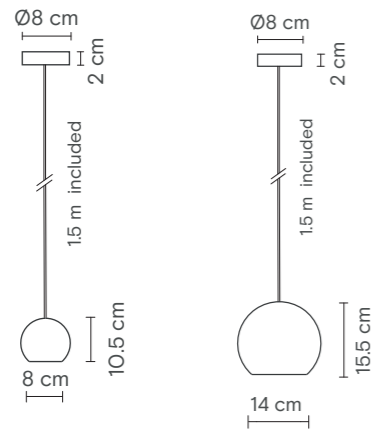

Dimensions / Dimensions / Dimensiones

Nelly 14

Description / Description/ Descripción

Lamp / Lampe / Lámpara	GU10 mini
Power / Puissance / Potencia	-
Flux / Flux / Flujo	-
Colour t. / T. couleur / T. color	-
Angle / Angle / Ángulo	-
CRI / IRC / IRC	-
IP / IP / IP	IP20
Protocol / Protocole / Protocolo	On-off
Driver / Driver / Controlador	-
Voltage / Voltage / Voltaje	220-240V
Guarantee / Garantie / Garantía	2 years / 2 ans / 2 años
Cable / Câble / Cable	1,5m

Materials / Matériaux / Materiales

Aluminum structure and textile cable.
Structure en aluminium et câble textile.
Estructura de aluminio y cable textil.

Finishes / Finitions / Acabados

- Matte black / Noir mat / Negro mate
  Ref. 04644 Nelly 8
  Ref. 04675 Nelly 14
- Matte white / Blanc mat / Blanco mate
  Ref. 04651 Nelly 8
  Ref. 04682 Nelly 14
- Custom / Personnalisé / Personalizado
  Ref. 04668 Nelly 8
  Ref. 04699 Nelly 14

R-Basics

Available on demand and with minimum purchase quantities.
Disponible sur demande et dans des quantités d'achat minmales.
Disponible bajo pedido y cantidades mínimas de compra.

Nera

PENDANT / SUSPENSION / COLGANTE

Nera

Description / Description/ Descripción

Lamp / Lampe / Lámpara	E27
Power / Puissance / Potencia	-
Flux / Flux / Flujo	-
Colour t. / T. couleur / T. color	-
Angle / Angle / Ángulo	-
CRI / IRC / IRC	-
IP / IP / IP	IP20
Protocol / Protocole / Protocolo	On-off
Driver / Driver / Controlador	-
Voltage / Voltage / Voltaje	220-240V
Guarantee / Garantie / Garantía	2 years / 2 ans / 2 años
Cable / Câble / Cable	1,5m

Materials / Matériaux / Materiales

Iron structure, glass shade and textile cable.
Structure en fer, écran en verre et câble textile.
Estructura de hierro, pantalla de vidrio y cable textil.

Finishes / Finitions / Acabados

- Matte black / Noir mat / Negro mate
  Ref. 04767
- Matte white / Blanc mat / Blanco mate
  Ref. 04774
- Custom / Personnalisé / Personalizado
  Ref. 04781