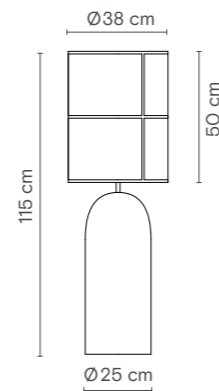

Dimensions / Dimensions / Dimensiones