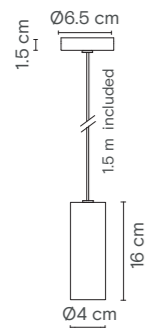

Dimensions / Dimensions / Dimensiones

Rose 25

Description / Description/ Descripción

Lamp / Lampe / Lámpara	GU10 mini
Power / Puissance / Potencia	-
Flux / Flux / Flujo	-
Colour t. / T. couleur / T. color	-
Angle / Angle / Ángulo	-
CRI / IRC / IRC	-
IP / IP / IP	IP20
Protocol / Protocole / Protocolo	On-off
Driver / Driver / Controlador	-
Voltage / Voltage / Voltaje	220-240V
Guarantee / Garantie / Garantía	3 years / 3 ans / 3 años
Cable / Câble / Cable	1,5m