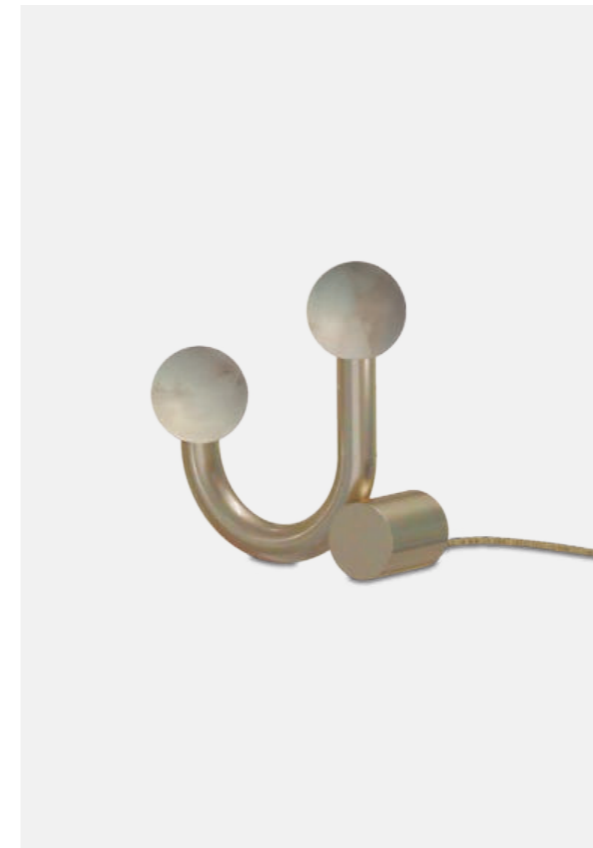

Dimensions / Dimensions / Dimensiones

Certificates / Certificats / Certificados

GaltaRota

Rigoberta

Description / Description / Descripción

Lamp / Lampe / Lámpara	2xG9
Power / Puissance / Potencia	-
Flux / Flux / Flujo	-
Colour t. / T. couleur / T. color	-
Angle / Angle / Ángulo	-
CRI / IRC / IRC	-
IP / IP / IP	IP20
Protocol / Protocole / Protocolo	On-off
Driver / Driver / Controlador	-
Voltage / Voltage / Voltaje	220-240V
Guarantee / Garantie / Garantía	3 years / 3 ans / 3 años
Cable / Câble / Cable	2m