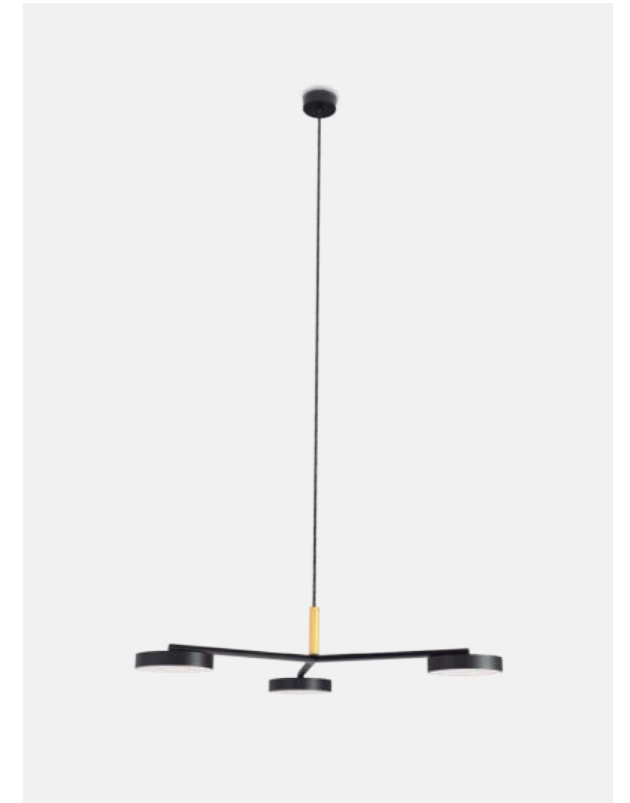

Certificates / Certificats / Certificados

Dimensions / Dimensions / Dimensiones

Rafaela trio

Description / Description/ Descripción

Lamp / Lampe / Lámpara	LED
Power / Puissance / Potencia	35,4W
Flux / Flux / Flujo	4560Lm
Colour t. / T. couleur / T. color	* 2700K / 3000K
Angle / Angle / Ángulo	120º
CRI / IRC / IRC	≥ 90
IP / IP / IP	IP20
Protocol / Protocole / Protocolo	On-off / DALI
Driver / Driver / Controlador	Included / Inclus / Incluido
Voltage / Voltage / Voltaje	220-240V
Guarantee / Garantie / Garantía	5 years / 5 ans / 5 años
Cable / Câble / Cable	1,5m