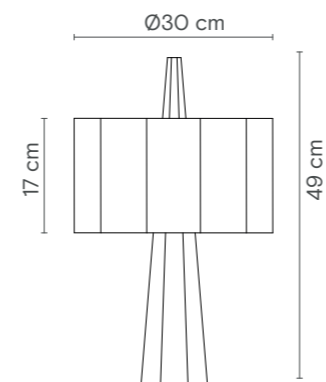

Dimensions / Dimensions / Dimensiones

Certificates / Certificats / Certificados