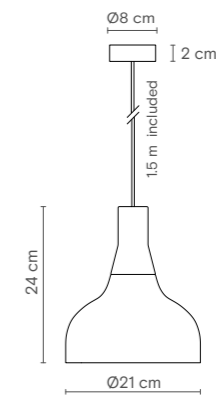

Dimensions / Dimensions / Dimensiones

Materials / Matériaux / Materiales

Aluminum shade, natural ash wood base and textile cable.
Abat-jour en aluminium, base en bois de frêne naturel et câble textile.
Pantalla de aluminio, base de madera de fresno natural y cable textil.

Certificates / Certificats / Certificados