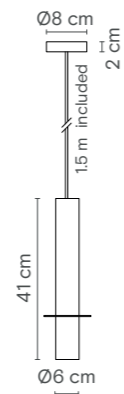

Dimensions / Dimensions / Dimensiones