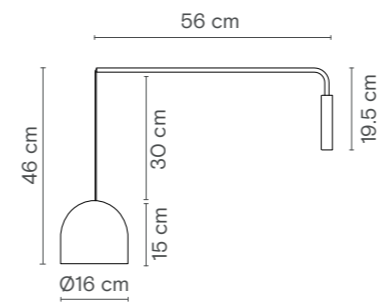

Dimensions / Dimensions / Dimensiones

Certificates / Certificats / Certificados