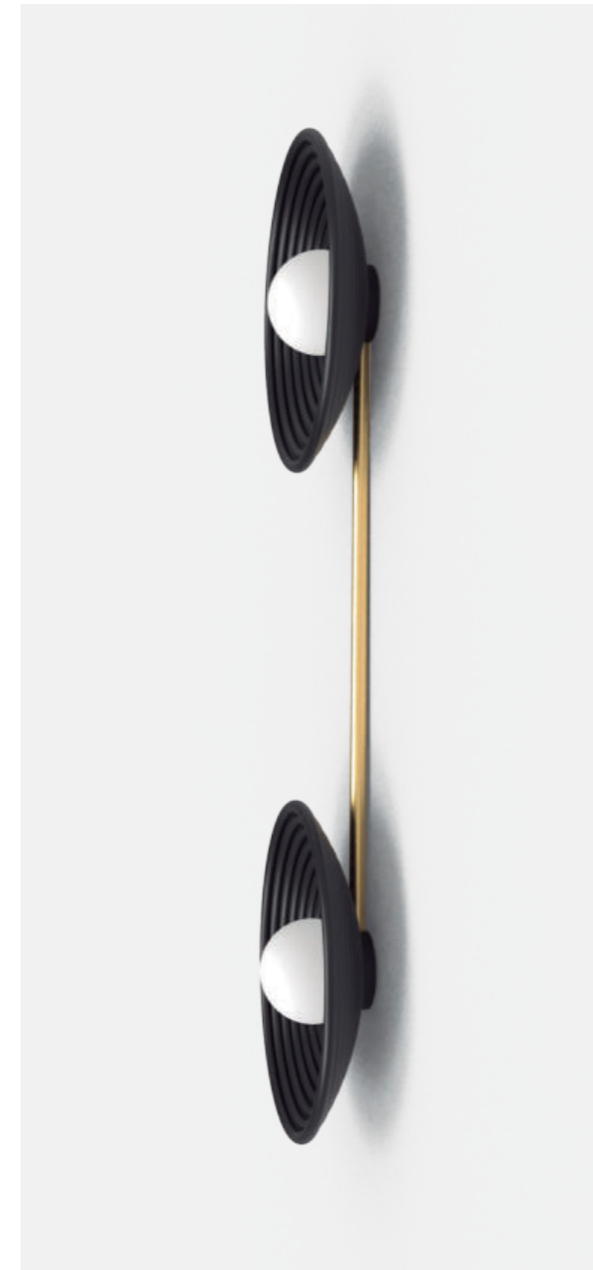

Dimensions / Dimensions / Dimensiones

Certificates / Certificats / Certificados

SIGO,

Randa duo

Description / Description/ Descripción

Lamp / Lampe / Lámpara	2xG9
Power / Puissance / Potencia	-
Flux / Flux / Flujo	-
Colour t. / T. couleur / T. color	-
Angle / Angle / Ángulo	-
CRI / IRC / IRC	-
IP / IP / IP	IP20
Protocol / Protocole / Protocolo	On-off
Driver / Driver / Controlador	-
Voltage / Voltage / Voltaje	220-240V
Guarantee / Garantie / Garantía	3 years / 3 ans / 3 años