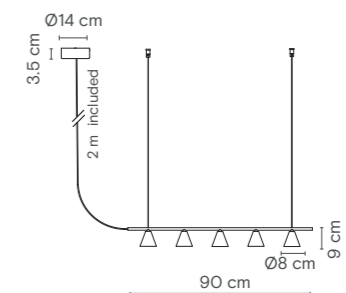

Dimensions / Dimensions / Dimensiones