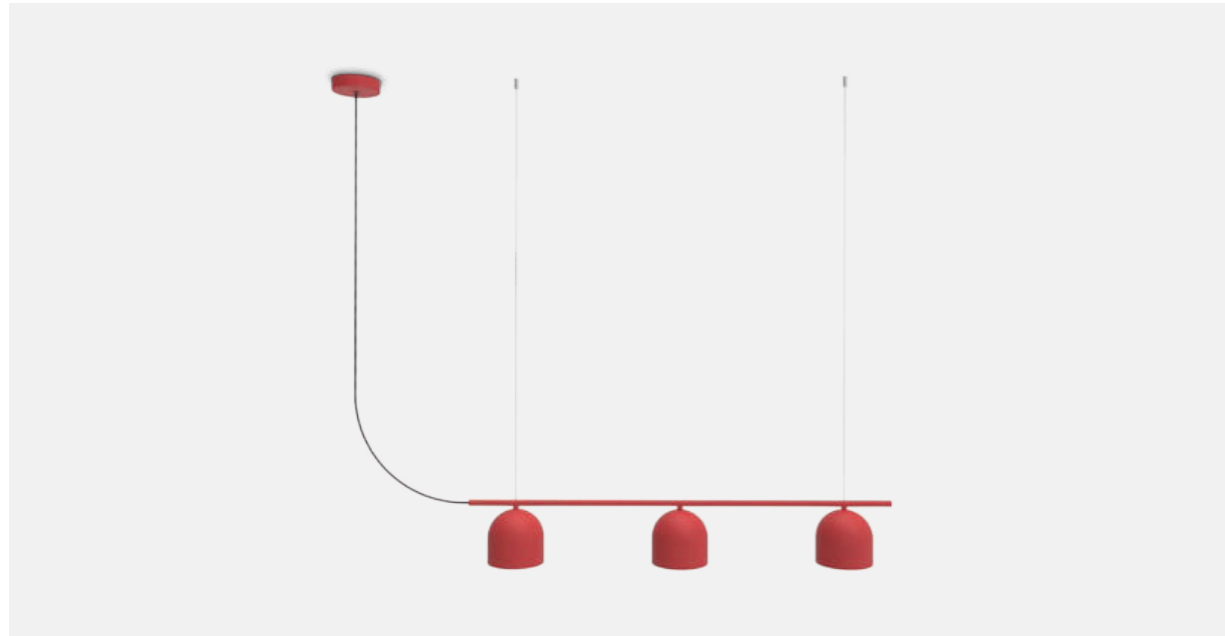

Rio chandelier 3

Description / Description/ Descripción

Lamp / Lampe / Lámpara	G9
Power / Puissance / Potencia	-
Flux / Flux / Flujo	-
Colour t. / T. couleur / T. color	-
Angle / Angle / Ángulo	-
CRI / IRC / IRC	-
IP / IP / IP	IP20
Protocol / Protocole / Protocolo	On-off
Driver / Driver / Controlador	-
Voltage / Voltage / Voltaje	220-240V
Guarantee / Garantie / Garantía	3 years / 3 ans / 3 años
Cable / Câble / Cable	2m