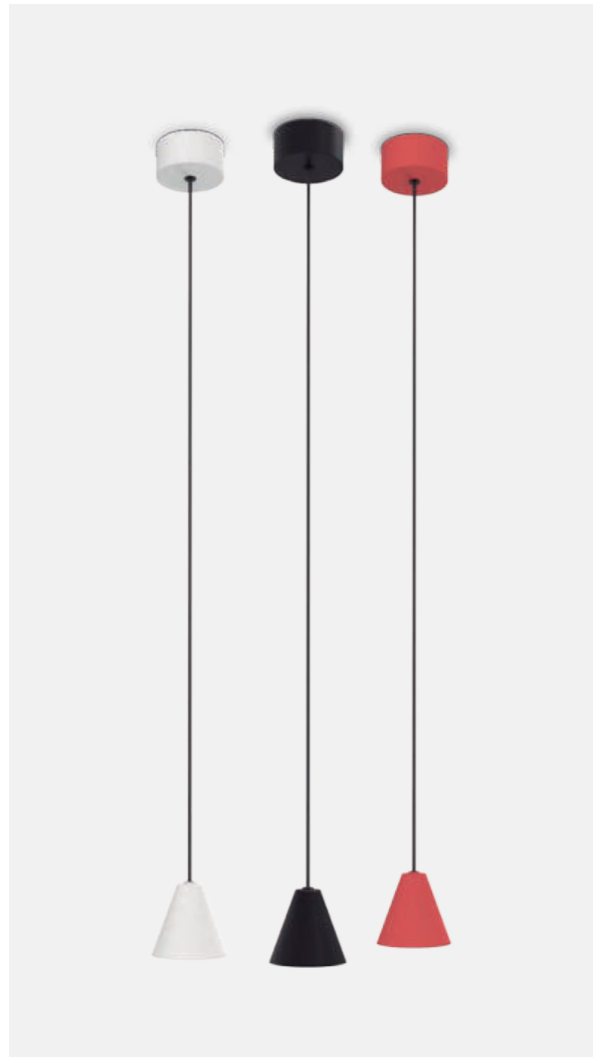

Dimensions / Dimensions / Dimensiones

Rimini

Description / Description/ Descripción

Lamp / Lampe / Lámpara	LED
Power / Puissance / Potencia	8,5W
Flux / Flux / Flujo	980Lm
Colour t. / T. couleur / T. color	* 2700K / 3000K
Angle / Angle / Ángulo	45°
CRI / IRC / IRC	≥ 90
IP / IP / IP	IP20
Protocol / Protocole / Protocolo	On-off / DALI
Driver / Driver / Controlador	Included / Inclus / Incluido
Voltage / Voltage / Voltaje	220-240V
Guarantee / Garantie / Garantía	5 years / 5 ans / 5 años
Cable / Câble / Cable	1,5m

* Subject to availability, please check. / Sous réserve de disponibilité, consulter. / Sujeto a disponibilidad, consultar.

Materials / Matériaux / Materiales

Iron structure and textile cable.
Structure en fer et câble textile.
Estructura de hierro y cable textil.

Finishes / Finitions / Acabados

- Matte black / Noir mat / Negro mate
  - Ref. 03630 2700K / On-off
  - Ref. 00530 3000K / On-off
  - Ref. 03678 2700K / DALI
  - Ref. 02671 3000K / DALI
- Matte white / Blanc mat / Blanco mate
  - Ref. 03647 2700K / On-off
  - Ref. 00417 3000K / On-off
  - Ref. 03685 2700K / DALI
  - Ref. 02695 3000K / DALI
- Matte terracotta red / Rouge terracotta mat / Rojo terracota mate
  - Ref. 03654 2700K / On-off
  - Ref. 00554 3000K / On-off
  - Ref. 03692 2700K / DALI
  - Ref. 02688 3000K / DALI
- Custom (MOQ required, please check) / Personnalisé (MOQ requis, consulter) / Personalizado (Requiere MOQ, consultar)
  - Ref. 03661 2700K / On-off
  - Ref. 02763 3000K / On-off
  - Ref. 03708 2700K / DALI
  - Ref. 02299 3000K / DALI

Certificates / Certificats / Certificados