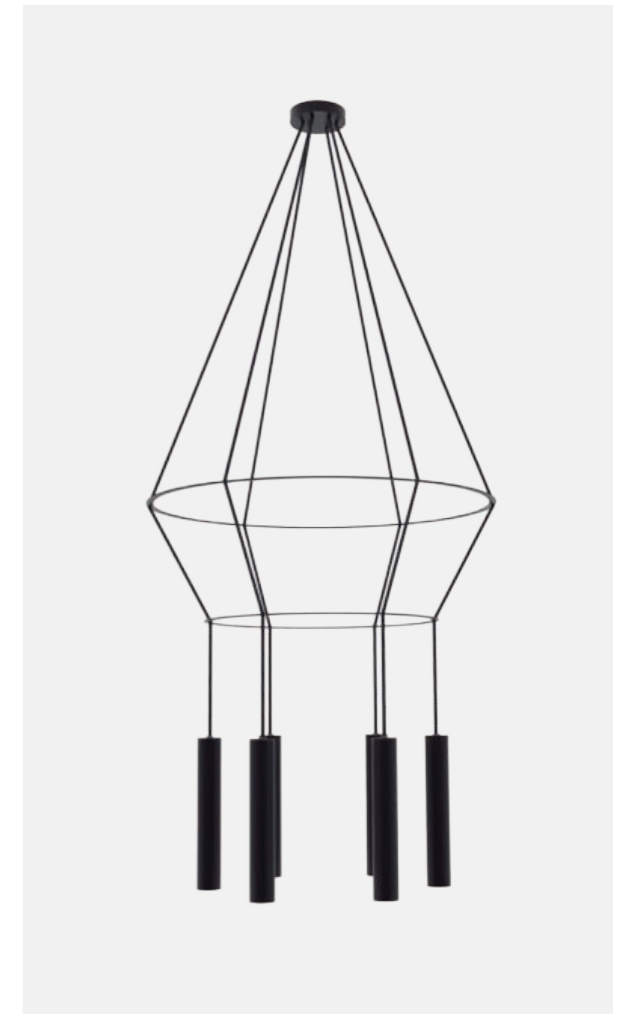

Rose chandelier circular

Description / Descripción / Descripción

Lamp / Lampe / Lámpara	GU10 mini
Power / Puissance / Potencia	-
Flux / Flux / Flujo	-
Colour t. / T. couleur / T. color	-
Angle / Angle / Ángulo	-
CRI / IRC / IRC	-
IP / IP / IP	IP20
Protocol / Protocole / Protocolo	On-off
Driver / Driver / Controlador	-
Voltage / Voltage / Voltaje	220-240V
Guarantee / Garantie / Garantía	3 years / 3 ans / 3 años
Cable / Câble / Cable	2,5m

** Includes accessories - 2 units (40 + 60 structure)
Includ les accessoires - 2 unités (40 + 60 structure)
Incluye accesorios - 2 unidades (40 + 60 estructura)

Materials / Matériaux / Materiales

Smooth brass structure and textile cable.
Structure en laiton lisse et câble textile.
Estructura de latón liso y cable textil.

Finishes / Finitions / Acabados

- Matte black / Noir mat / Negro mate
  - Ref. 03388 Rose chandelier circular 16
  - Ref. 03395 Rose chandelier circular 25
  - Ref. 03401 Rose chandelier circular 40

Dimensions / Dimensions / Dimensiones

Certificates / Certificats / Certificados