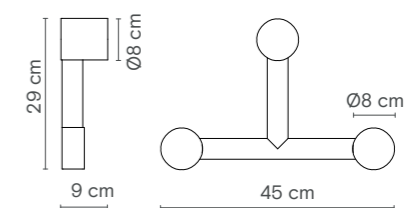

Dimensions / Dimensions / Dimensiones

Fixture shown has a custom RAL finish. Le luminaire montré a un RAL personnalisé. / La luminaria mostrada tiene un RAL personalizado.

Rio 12

Description / Description/ Descripción