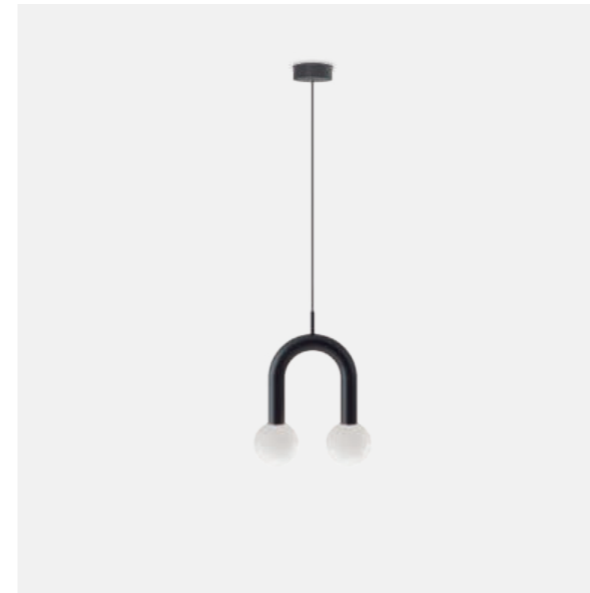

Rigoberta super curved

Description / Description/ Descripción

Lamp / Lampe / Lámpara	2xG9
Power / Puissance / Potencia	-
Flux / Flux / Flujo	-
Colour t. / T. couleur / T. color	-
Angle / Angle / Ángulo	-
CRI / IRC / IRC	-
IP / IP / IP	IP20
Protocol / Protocole / Protocolo	On-off
Driver / Driver / Controlador	-
Voltage / Voltage / Voltaje	220-240V
Guarantee / Garantie / Garantía	3 years / 3 ans / 3 años
Cable / Câble / Cable	1,5m