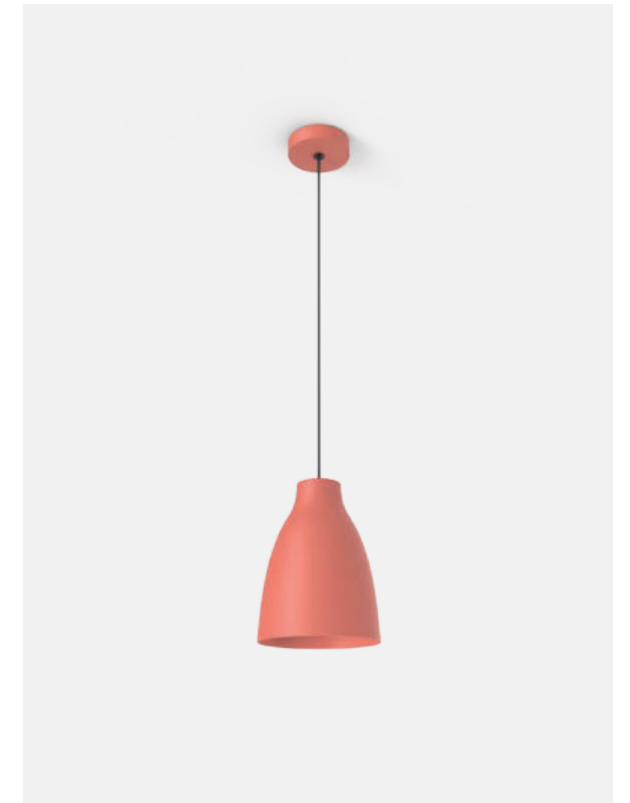

Suki

PENDANT / SUSPENSION / COLGANTE

Suki

Description / Description/ Descripción

Lamp / Lampe / Lámpara	E27
Power / Puissance / Potencia	-
Flux / Flux / Flujo	-
Colour t. / T. couleur / T. color	-
Angle / Angle / Ángulo	-
CRI / IRC / IRC	-
IP / IP / IP	IP20
Protocol / Protocole / Protocolo	On-off
Driver / Driver / Controlador	-
Voltage / Voltage / Voltaje	220-240V
Guarantee / Garantie / Garantía	2 years / 2 ans / 2 años
Cable / Câble / Cable	1,5m

Materials / Matériaux / Materiales

Aluminum structure and textile cable.
Structure en aluminium et câble textile.
Estructura de aluminio y cable textil.

Finishes / Finitions / Acabados

- Matte black / Noir mat / Negro mate
  Ref. 05283
- Matte white / Blanc mat / Blanco mate
  Ref. 05290
- Custom / Personnalisé / Personalizado
  Ref. 05306

Dimensions / Dimensions / Dimensiones

Certificates / Certificats / Certificados

R-Basics

Available on demand and with minimum purchase quantities.
Disponible sur demande et dans des quantités d'achat minmales.
Disponible bajo pedido y cantidades mínimas de compra.