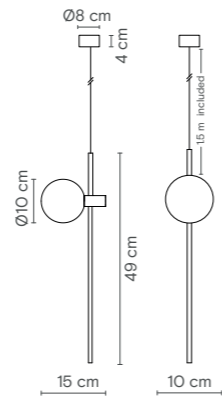

Dimensions / Dimensions / Dimensiones

Certificates / Certificats / Certificados

Roxanne duo

Description / Description/ Descripción

Lamp / Lampe / Lámpara	G9
Power / Puissance / Potencia	-
Flux / Flux / Flujo	-
Colour t. / T. couleur / T. color	-
Angle / Angle / Ángulo	-
CRI / IRC / IRC	-
IP / IP / IP	IP20
Protocol / Protocole / Protocolo	On-off
Driver / Driver / Controlador	-
Voltage / Voltage / Voltaje	220-240V
Guarantee / Garantie / Garantía	3 years / 3 ans / 3 años
Cable / Câble / Cable	1,5m

Materials / Matériaux / Materiales

Iron structure, opal glass and textile cable.
Structure en fer, verre opale et câble textile.
Estructura de hierro, vidrio opal y cable textil.

Finishes / Finitions / Acabados

- Matte black / Noir mat / Negro mate
  Ref. 00523