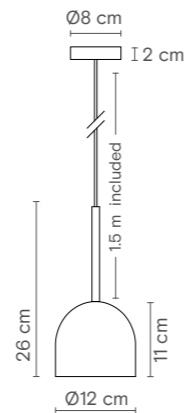

Dimensions / Dimensions / Dimensiones

Certificates / Certificats / Certificados

Rio 16

Description / Description/ Descripción

Lamp / Lampe / Lámpara	E14
Power / Puissance / Potencia	-
Flux / Flux / Flujo	-
Colour t. / T. couleur / T. color	-
Angle / Angle / Ángulo	-
CRI / IRC / IRC	-
IP / IP / IP	IP20
Protocol / Protocole / Protocolo	On-off
Driver / Driver / Controlador	-
Voltage / Voltage / Voltaje	220-240V
Guarantee / Garantie / Garantía	3 years / 3 ans / 3 años
Cable / Câble / Cable	1,5m

Materials / Matériaux / Materiales

Iron structure and textile cable.
Structure en fer et câble textile.
Estructura de hierro y cable textil.

Finishes / Finitions / Acabados

- Matte black / Noir mat / Negro mate
  Ref. 00813
- Matte white / Blanc mat / Blanco mate
  Ref. 00820
- Matte terracotta red / Rouge terracotta mat / Rojo terracota mate
  Ref. 00837
- Custom (MOQ required, please check) / Personnalisé (MOQ requis, consulter) / Personalizado (Requiere MOQ, consultar)
  Ref. 02206