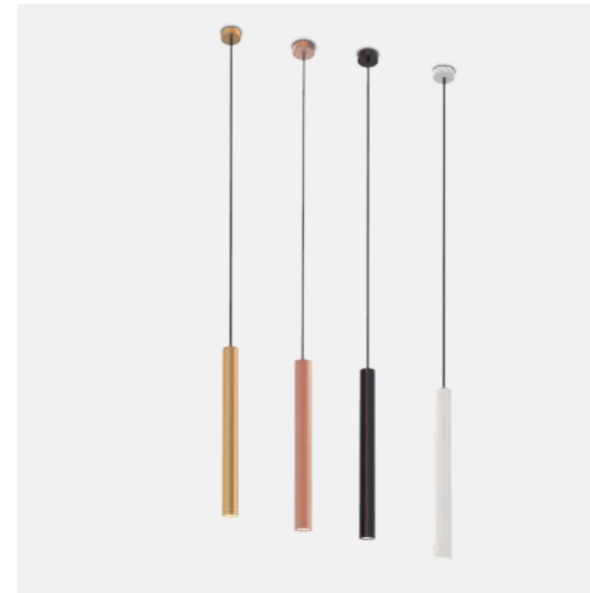

Rose 40

Description / Description/ Descripción

Lamp / Lampe / Lámpara	GU10 mini
Power / Puissance / Potencia	-
Flux / Flux / Flujo	-
Colour t. / T. couleur / T. color	-
Angle / Angle / Ángulo	-
CRI / IRC / IRC	-
IP / IP / IP	IP20
Protocol / Protocole / Protocolo	On-off
Driver / Driver / Controlador	-
Voltage / Voltage / Voltaje	220-240V
Guarantee / Garantie / Garantía	3 years / 3 ans / 3 años
Cable / Câble / Cable	1,5m

Dimensions / Dimensions / Dimensiones

Materials / Matériaux / Materiales

Smooth brass structure and textile cable.
Structure en laiton lisse et câble textile.
Estructura de latón liso y cable textil.

Finishes / Finitions / Acabados

- Matte black / Noir mat / Negro mate
  - Ref. 02541 Rose 16
  - Ref. 02572 Rose 25
  - Ref. 02602 Rose 40
- Matte white / Blanc mat / Blanco mate
  - Ref. 02558 Rose 16
  - Ref. 02589 Rose 25
  - Ref. 02619 Rose 40
- Matte polished brass / Laiton poli mat / Latón pulido mate
  - Ref. 02565 Rose 16
  - Ref. 02596 Rose 25
  - Ref. 02626 Rose 40
- Bronze / Bronze / Bronce
  - Ref. 06297 Rose 16
  - Ref. 06303 Rose 25
  - Ref. 06310 Rose 40

Certificates / Certificats / Certificados