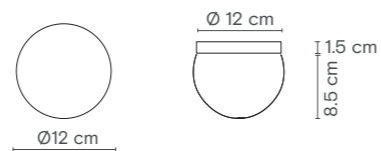

Certificates / Certificats / Certificados

Dimensions / Dimensions / Dimensiones