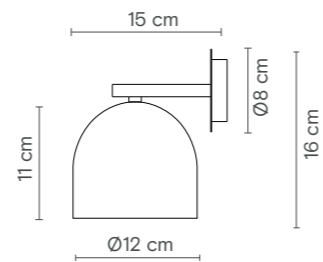

Dimensions / Dimensions / Dimensiones

Certificates / Certificats / Certificados