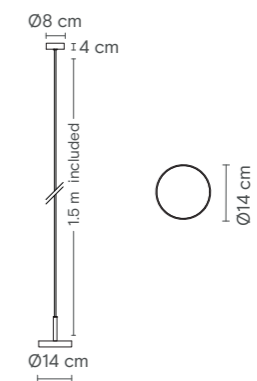

Dimensions / Dimensions / Dimensiones