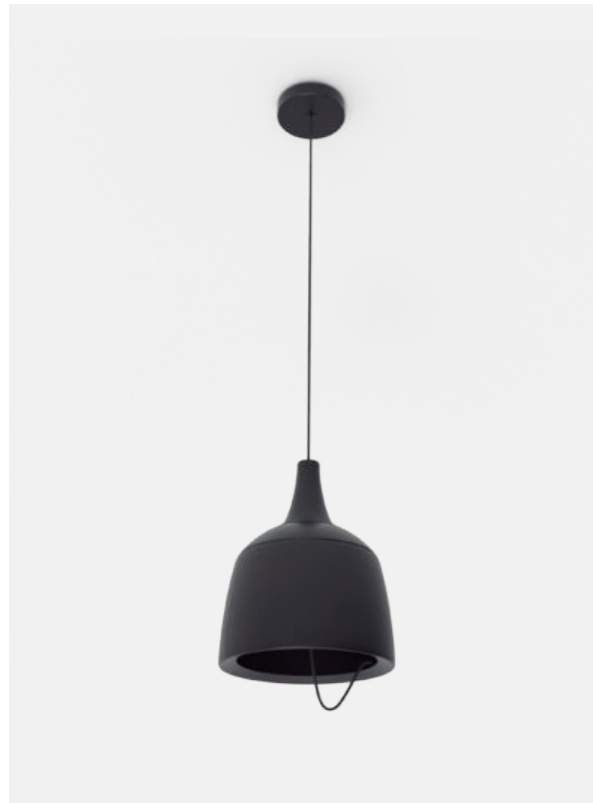

GAUZAK.

Aura 28

Description / Description/ Descripción

Lamp / Lampe / Lámpara	E27
Power / Puissance / Potencia	-
Flux / Flux / Flujo	-
Colour t. / T. couleur / T. color	-
Angle / Angle / Ángulo	-
CRI / IRC / IRC	-
IP / IP / IP	IP20
Protocol / Protocole / Protocolo	On-off
Driver / Driver / Controlador	-
Voltage / Voltage / Voltaje	220-240V
Guarantee / Garantie / Garantía	2 years / 2 ans / 2 años
Cable / Câble / Cable	1,5m

Materials / Matériaux / Materiales

Aluminum structure and textile cable.
Structure en aluminium et câble textile.
Estructura de aluminio y cable textil.

Finishes / Finitions / Acabados

- Matte black / Noir mat / Negro mate
  Ref. 04583
- Matte white / Blanc mat / Blanco mate
  Ref. 04590
- Custom / Personnalisé / Personalizado
  Ref. 04606

Dimensions / Dimensions / Dimensiones

Certificates / Certificats / Certificados

R-Basics

Available on demand and with minimum purchase quantities.
Disponible sur demande et dans des quantités d'achat minmales.
Disponible bajo pedido y cantidades mínimas de compra.