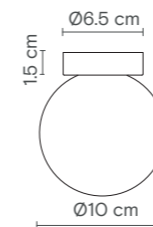

Finishes / Finitions / Acabados

● Matte polished brass base and alabaster sphere / Base en laiton poli mat et boule en albâtre / Base de latón pulido mate y bola de alabastro
 Ref. 06655

Dimensions / Dimensions / Dimensiones